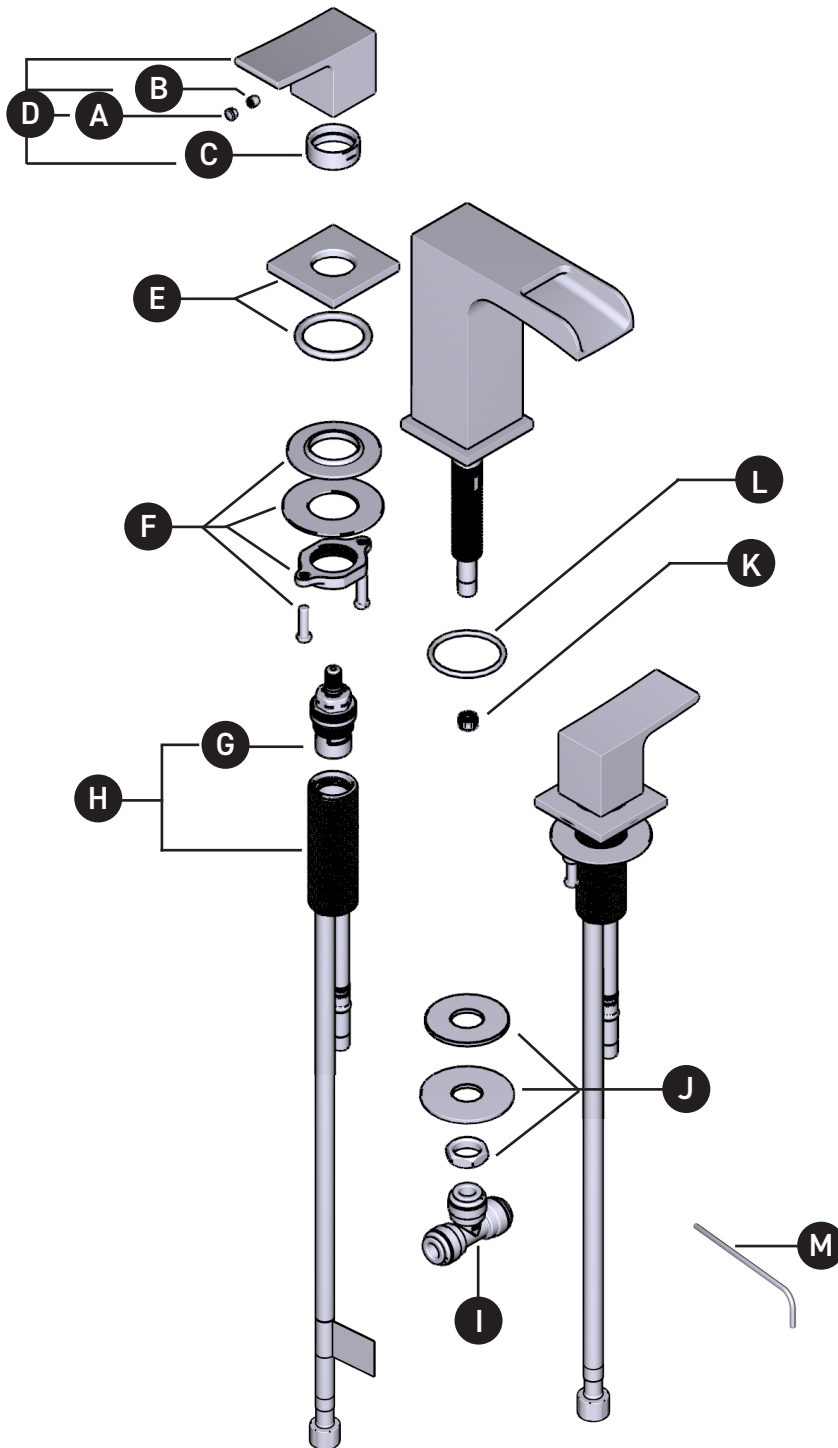

ZOOP08

Robinet de lavabo 8"

VEUILLEZ EFFECTUER VOTRE COMMANDE PAR N° DE PIÈCE

N° d'id.	N° de trousse	Fini
*A	S003-030	Voir ci-dessous
B	S152-050	N/A
*C	S305-049	Voir ci-dessous
*D	1507	Voir ci-dessous
*E	2601	Voir ci-dessous
F	S7-460	N/A
G	S401-079 (Chaud)	N/A
	S401-080 (Froid)	N/A
H	S0-520-B (Froid)	N/A
	S0-520-R (Chaud)	N/A
I	S7-328	N/A
J	S7-435	N/A
K	S6-15-10 (1.0gpm / 3.8l/min)	N/A
L	225-370	N/A
M	S505-025 (2.5mm)	N/A

*Fini déterminé en fonction du suffixe

Fini	Description
C	Chrome
BN	Nickel brossé (PVS)

U.S.A.
HOUSEOFROHL.COM
1-800-777-9762

QUEBEC / MARITIMES / WESTERN CANADA
QUÉBEC / MARITIMES / OUEST CANADIEN
QUEBEC / MARITIMOS / CANADA OCCIDENTAL
HOUSEOFROHL.CA
1-866-473-8442

ONTARIO
HOUSEOFROHL.CA
1-888-287-5354

A DISTINCTIVE MEMBER OF THE HOUSE OF ROHL
UN MEMBRE DISTINCTIF DE HOUSE OF ROHL
MIEMBRO DISTINTIVO DE LA FAMILIA HOUSE OF ROHL