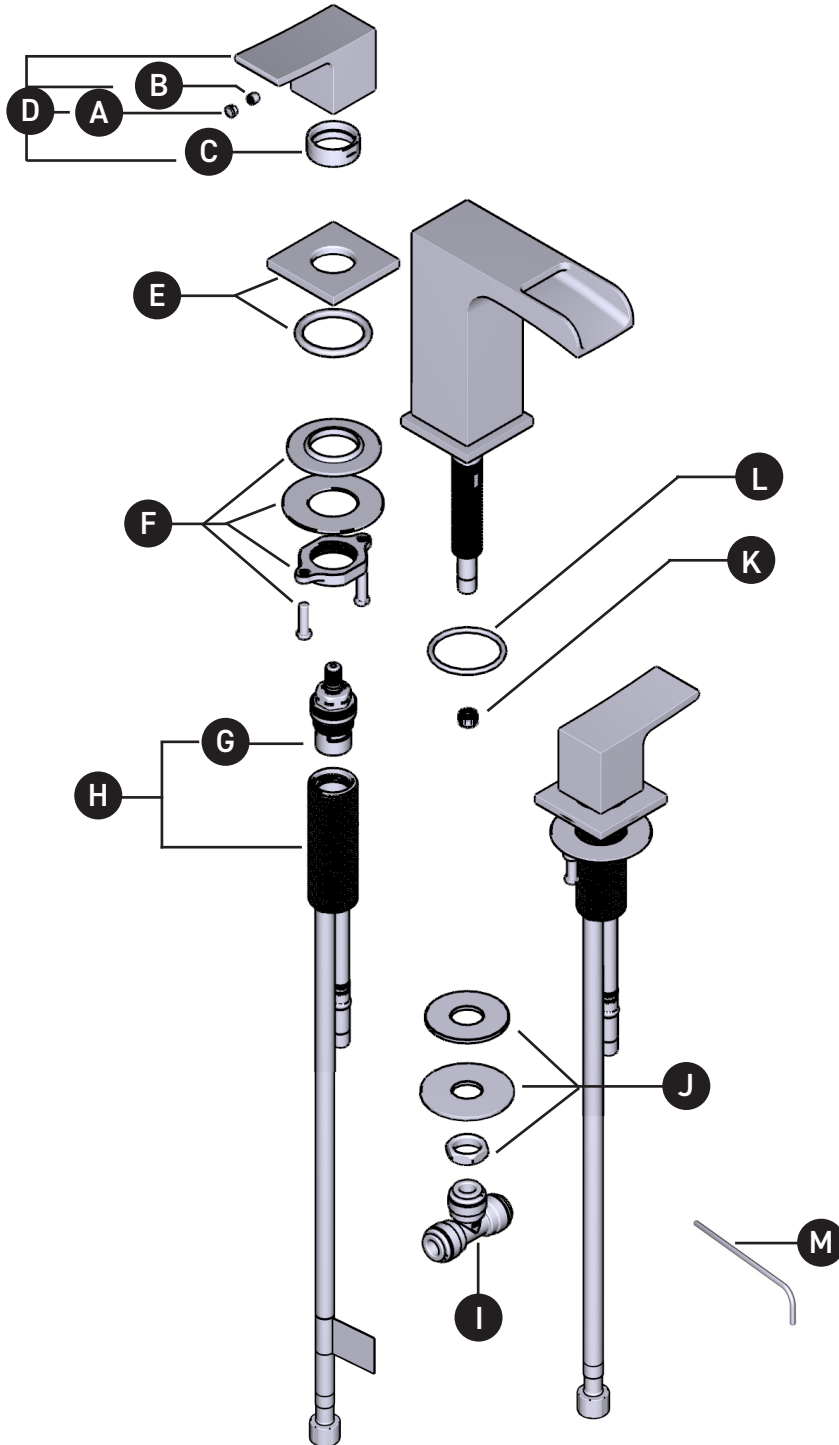

Illustrated Parts

ZOOP08

8" Lavatory Faucet

ORDER BY PART NUMBER

ID	Kit Number	Finish
*A	S003-030	See below
B	S152-050	N/A
*C	S305-049	See below
*D	1507	See below
*E	2601	See below
F	S7-460	N/A
G	S401-079 (Hot) S401-080 (Cold)	N/A
H	S0-520-B (Cold) S0-520-R (Hot)	N/A
I	S7-328	N/A
J	S7-435	N/A
K	S6-15-10 (1.0gpm / 3.8l/min)	N/A
L	225-370	N/A
M	S505-025 (2.5mm)	N/A

*Finish Determined by Suffix	
Finish	Description
C	Chrome
BN	Brushed Nickel (PVD)

U.S.A.
HOUSEFROHL.COM
1-800-777-9762

QUEBEC / MARITIMES / WESTERN CANADA
QUÉBEC / MARITIMES / OUEST CANADIEN
QUEBEC / MARITIMOS / CANADA OCCIDENTAL
HOUSEFROHL.CA
1-866-473-8442

ONTARIO
HOUSEFROHL.CA
1-888-287-5354

A DISTINCTIVE MEMBER OF THE HOUSE OF ROHL
UN MEMBRE DISTINCTIF DE HOUSE OF ROHL
MIEMBRO DISTINTIVO DE LA FAMILIA HOUSE OF ROHL

ZOOP08

Robinet de lavabo 8"

VEUILLEZ EFFECTUER VOTRE COMMANDE PAR N° DE PIÈCE

N° d'id.	N° de trousse	Fini
*A	S003-030	Voir ci-dessous
B	S152-050	N/A
*C	S305-049	Voir ci-dessous
*D	1507	Voir ci-dessous
*E	2601	Voir ci-dessous
F	S7-460	N/A
G	S401-079 (Chaud)	N/A
	S401-080 (Froid)	N/A
H	S0-520-B (Froid)	N/A
	S0-520-R (Chaud)	N/A
I	S7-328	N/A
J	S7-435	N/A
K	S6-15-10 (1.0gpm / 3.8l/min)	N/A
L	225-370	N/A
M	S505-025 (2.5mm)	N/A