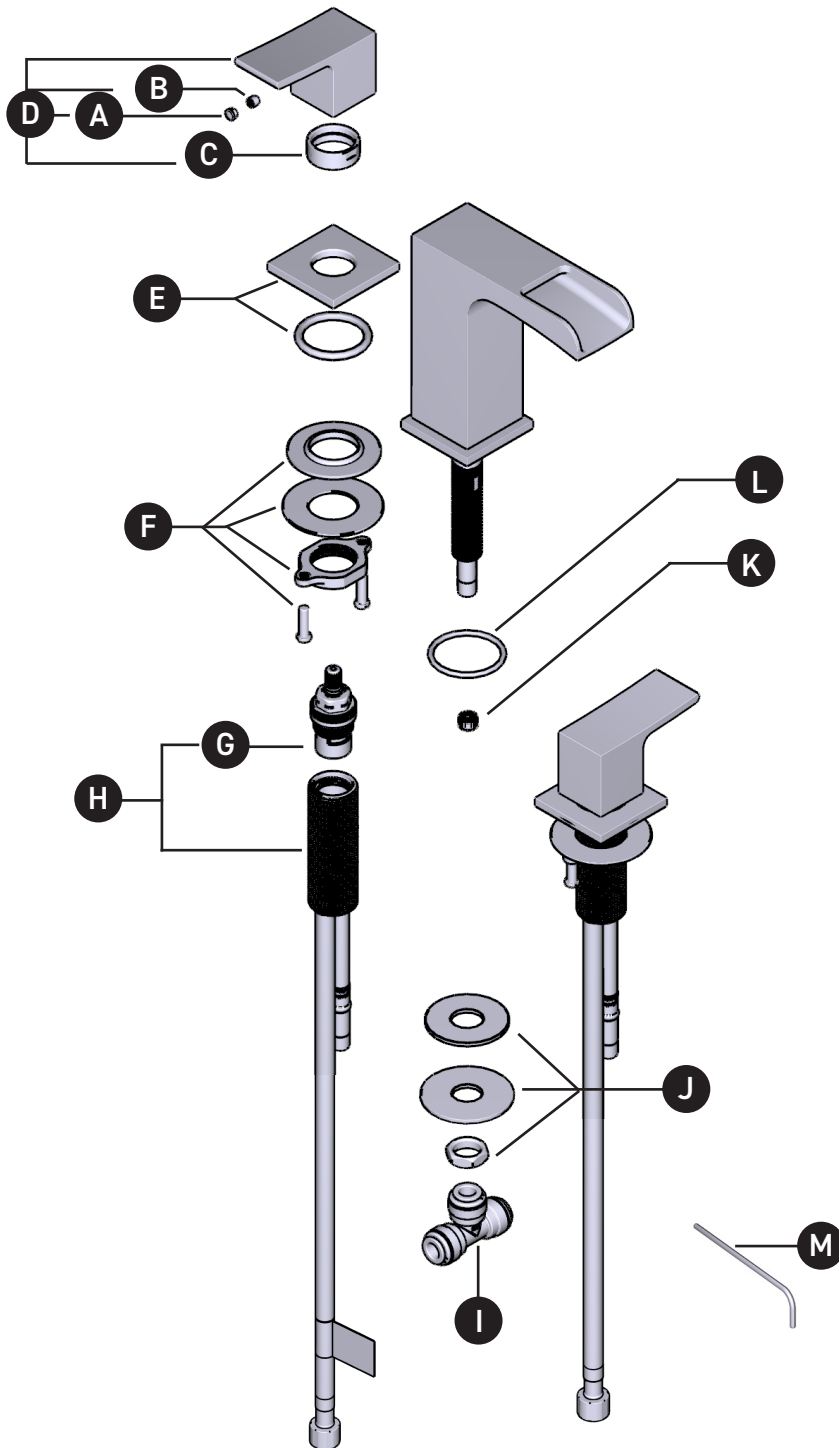

ZOOP08

Llave de lavabo de 8"

ORDENAR POR NÚMERO DE PIEZA

Nº de ident.	Nº de kit	Acabado
*A	S003-030	Ver a continuación
B	S152-050	N/A
*C	S305-049	Ver a continuación
*D	1507	Ver a continuación
*E	2601	Ver a continuación
F	S7-460	N/A
G	S401-079 (Caliente)	N/A
	S401-080 (Frío)	N/A
H	S0-520-B (Frío)	N/A
	S0-520-R (Caliente)	N/A
I	S7-328	N/A
J	S7-435	N/A
K	S6-15-10 (1.0gpm / 3.8l/min)	N/A
L	225-370	N/A
M	S505-025 (2.5mm)	N/A

*Acabado determinado por Suffix

Acabado	Descripción
C	Cromo
BN	Níquel cepillado (PVD)

U.S.A.
HOUSEOFROHL.COM
1-800-777-9762

QUEBEC / MARITIMES / WESTERN CANADA
QUÉBEC / MARITIMES / OUEST CANADIEN
QUEBEC / MARITIMOS / CANADA OCCIDENTAL
HOUSEOFROHL.CA
1-866-473-8442

ONTARIO
HOUSEOFROHL.CA
1-888-287-5354

A DISTINCTIVE MEMBER OF THE HOUSE OF ROHL
UN MEMBRE DISTINCTIF DE HOUSE OF ROHL
MIEMBRO DISTINTIVO DE LA FAMILIA HOUSE OF ROHL