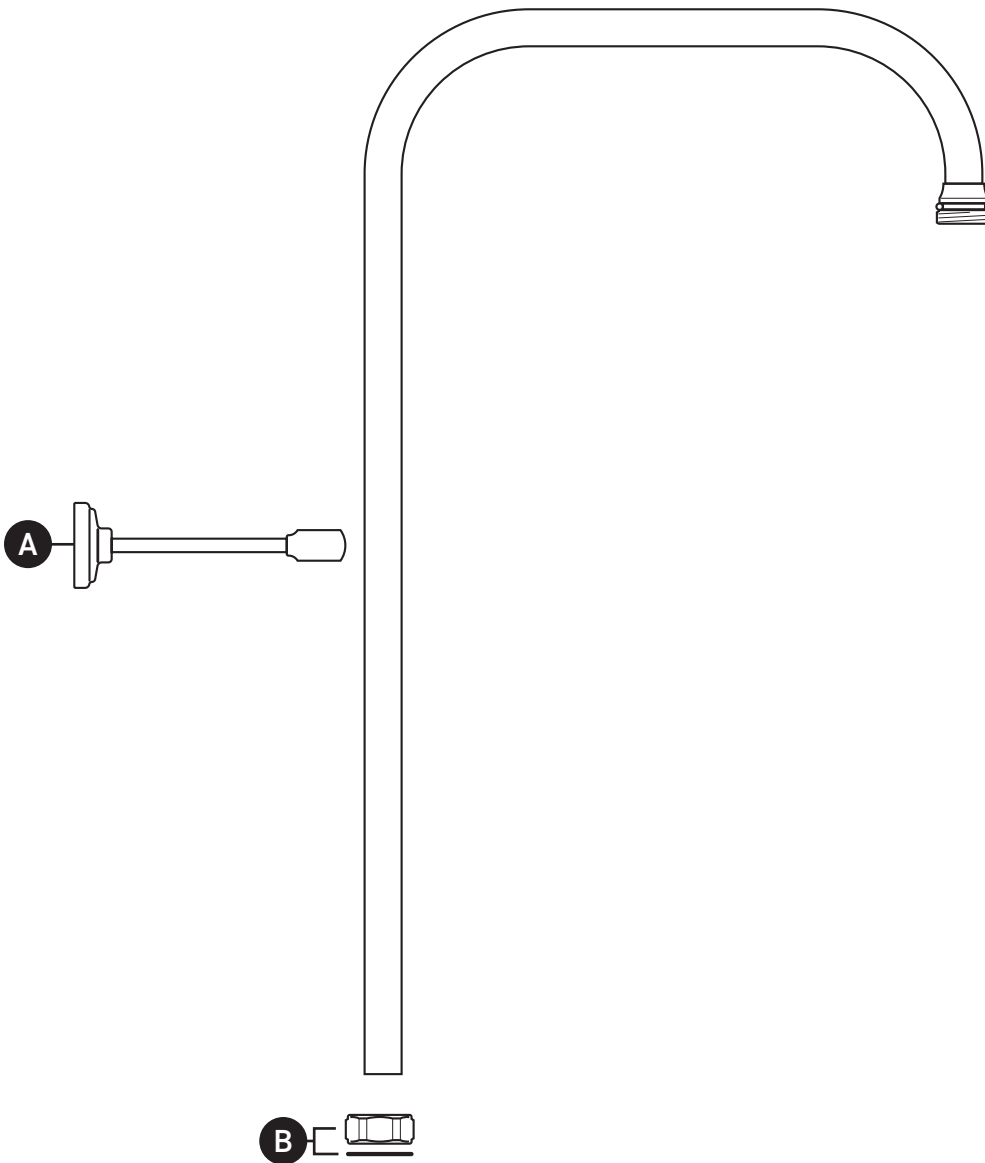

# ILLUSTRATED PARTS

## U.5391

40" x 15" Rigid Riser Shower Outlet

ID	Kit Number	Finish
A	9.21612*	See below
B	9.16538*	N/A

**\*Finish Determined by Suffix**

Finish	Description
APC	Polished Chrome
EB	English Bronze
EG	English Gold
PN	Polished Nickel
STN	Satin Nickel
ULB	Unlacquered Brass

## U.5391

Salida de ducha vertical rígida de 40" x 15"

ID	Referencia del kit	Acabado
A	9.21612*	Ver más abajo
B	9.16538*	N/A

**\*Acabado determinado por el sufijo**

Acabado	Descripción
APC	Cromo pulido
EB	Bronce inglesa
EG	Oro inglés
PN	Níquel pulido
STN	Níquel satinado
ULB	Latón sin lacar