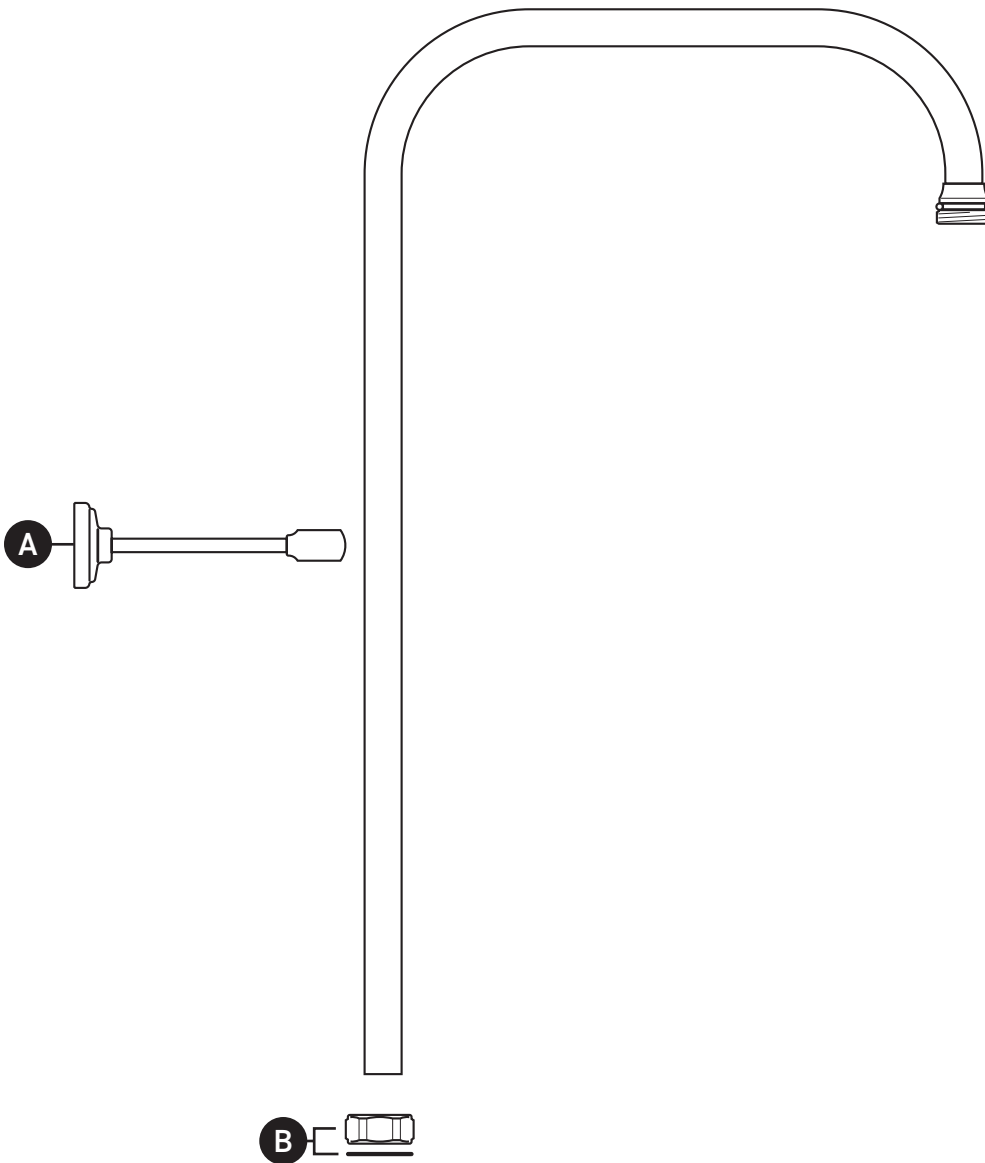

# PIEZAS ILUSTRADAS

## U.5391

Salida de ducha vertical rígida de 40" x 15"

ID	Referencia del kit	Acabado
A	9.21612*	Ver más abajo
B	9.16538*	N/A

**\*Acabado determinado por el sufijo**

Acabado	Descripción
APC	Cromo pulido
EB	Bronce inglesa
EG	Oro inglés
PN	Níquel pulido
STN	Níquel satinado
ULB	Latón sin lacar