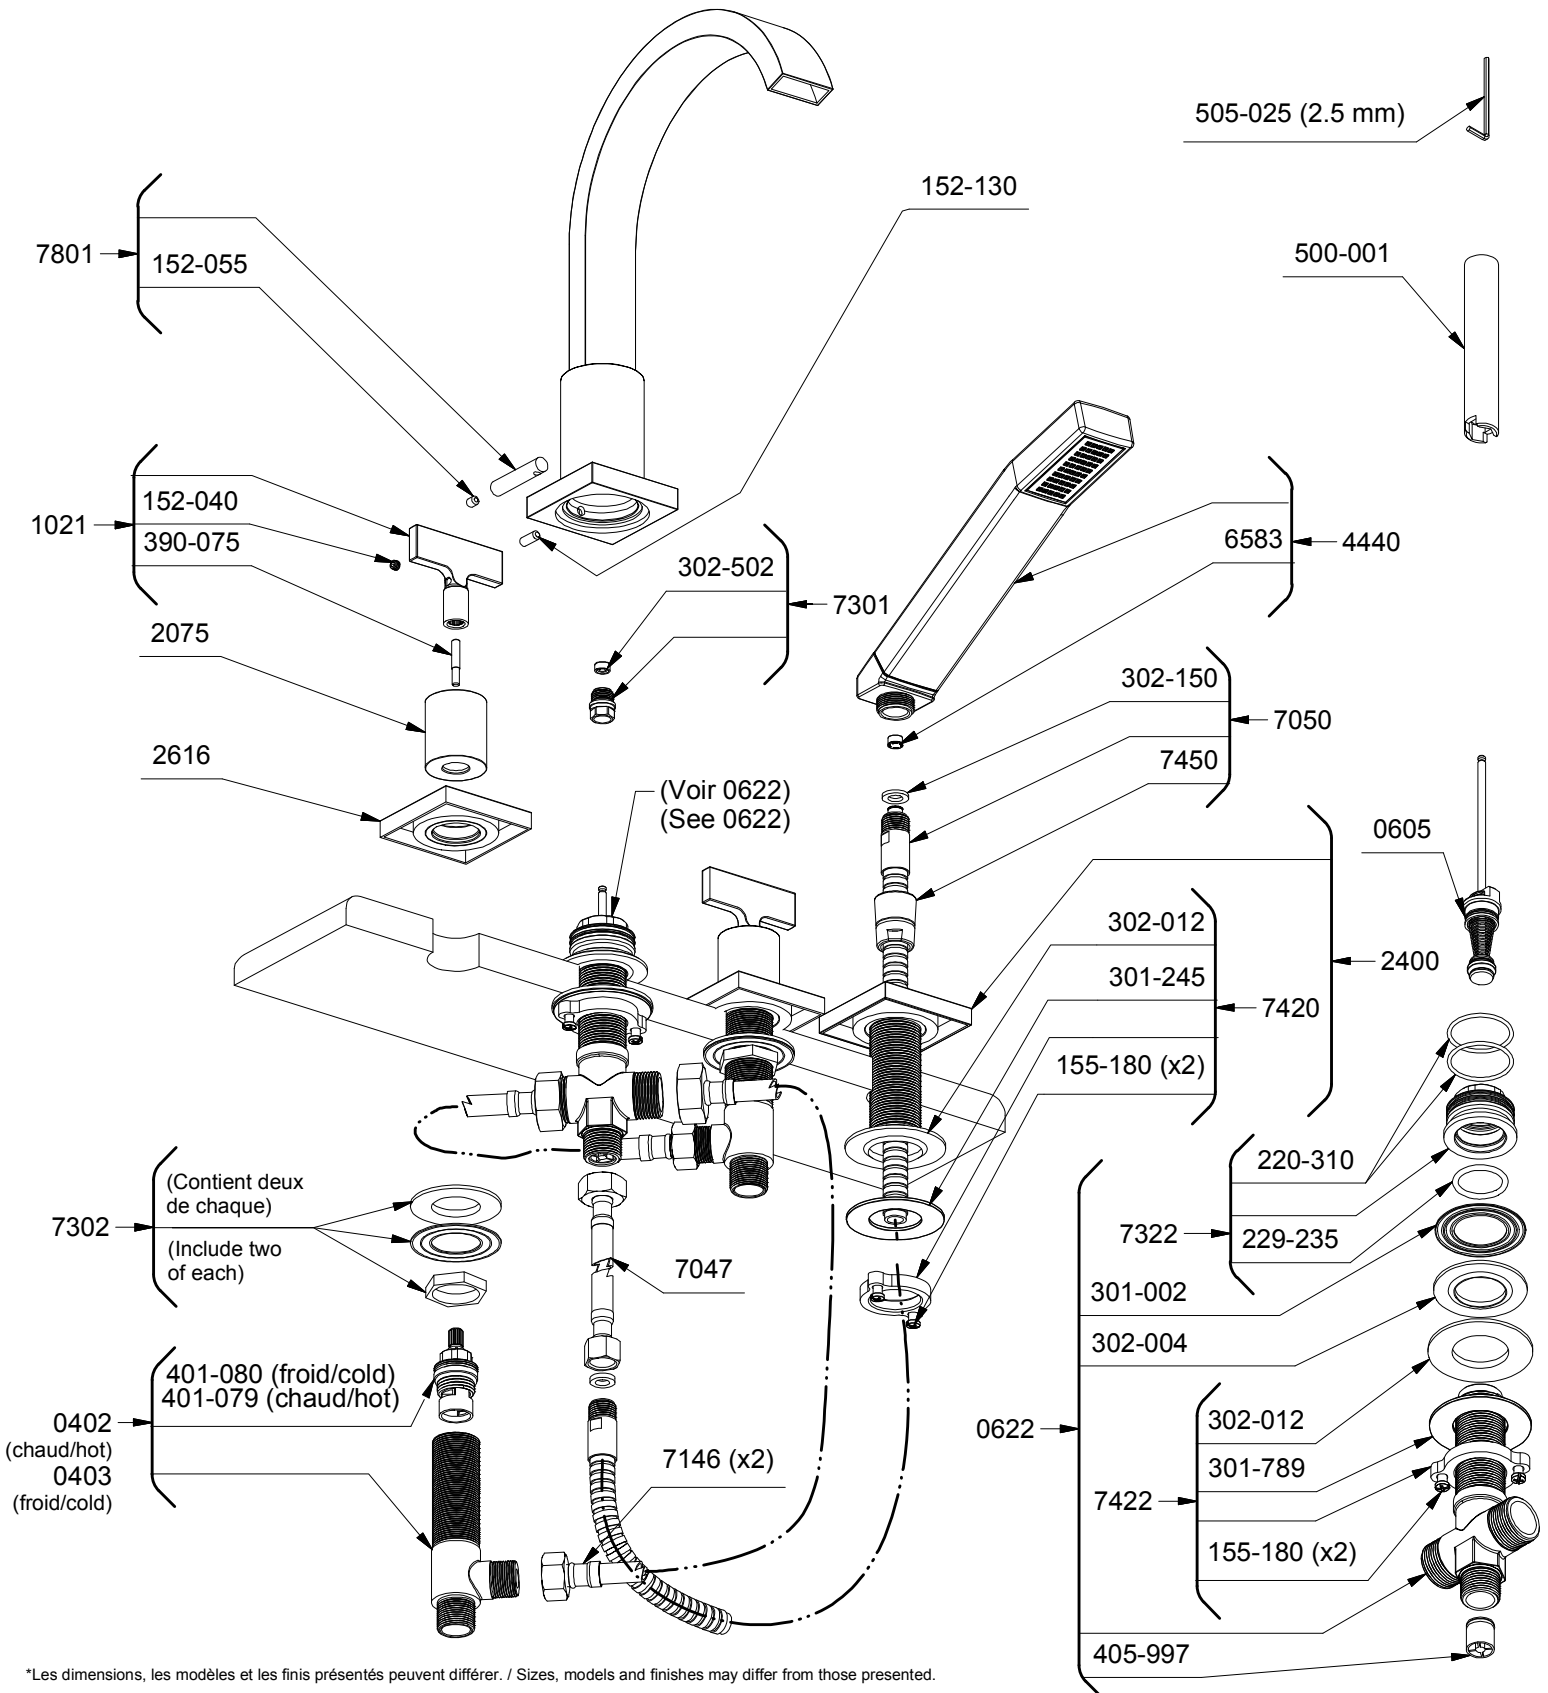

*Les dimensions, les modèles et les finis présentés peuvent différer. / Sizes, models and finishes may differ from those presented.

Service à la clientèle - Ontario, Ouest Canadien : 1-888-287-5354 Québec, Maritimes : 1-866-473-8442
Customer service - Ontario, Western Canada : 1-888-287-5354 Québec, Maritimes : 1-866-473-8442
- United states : 1-866-473-8442