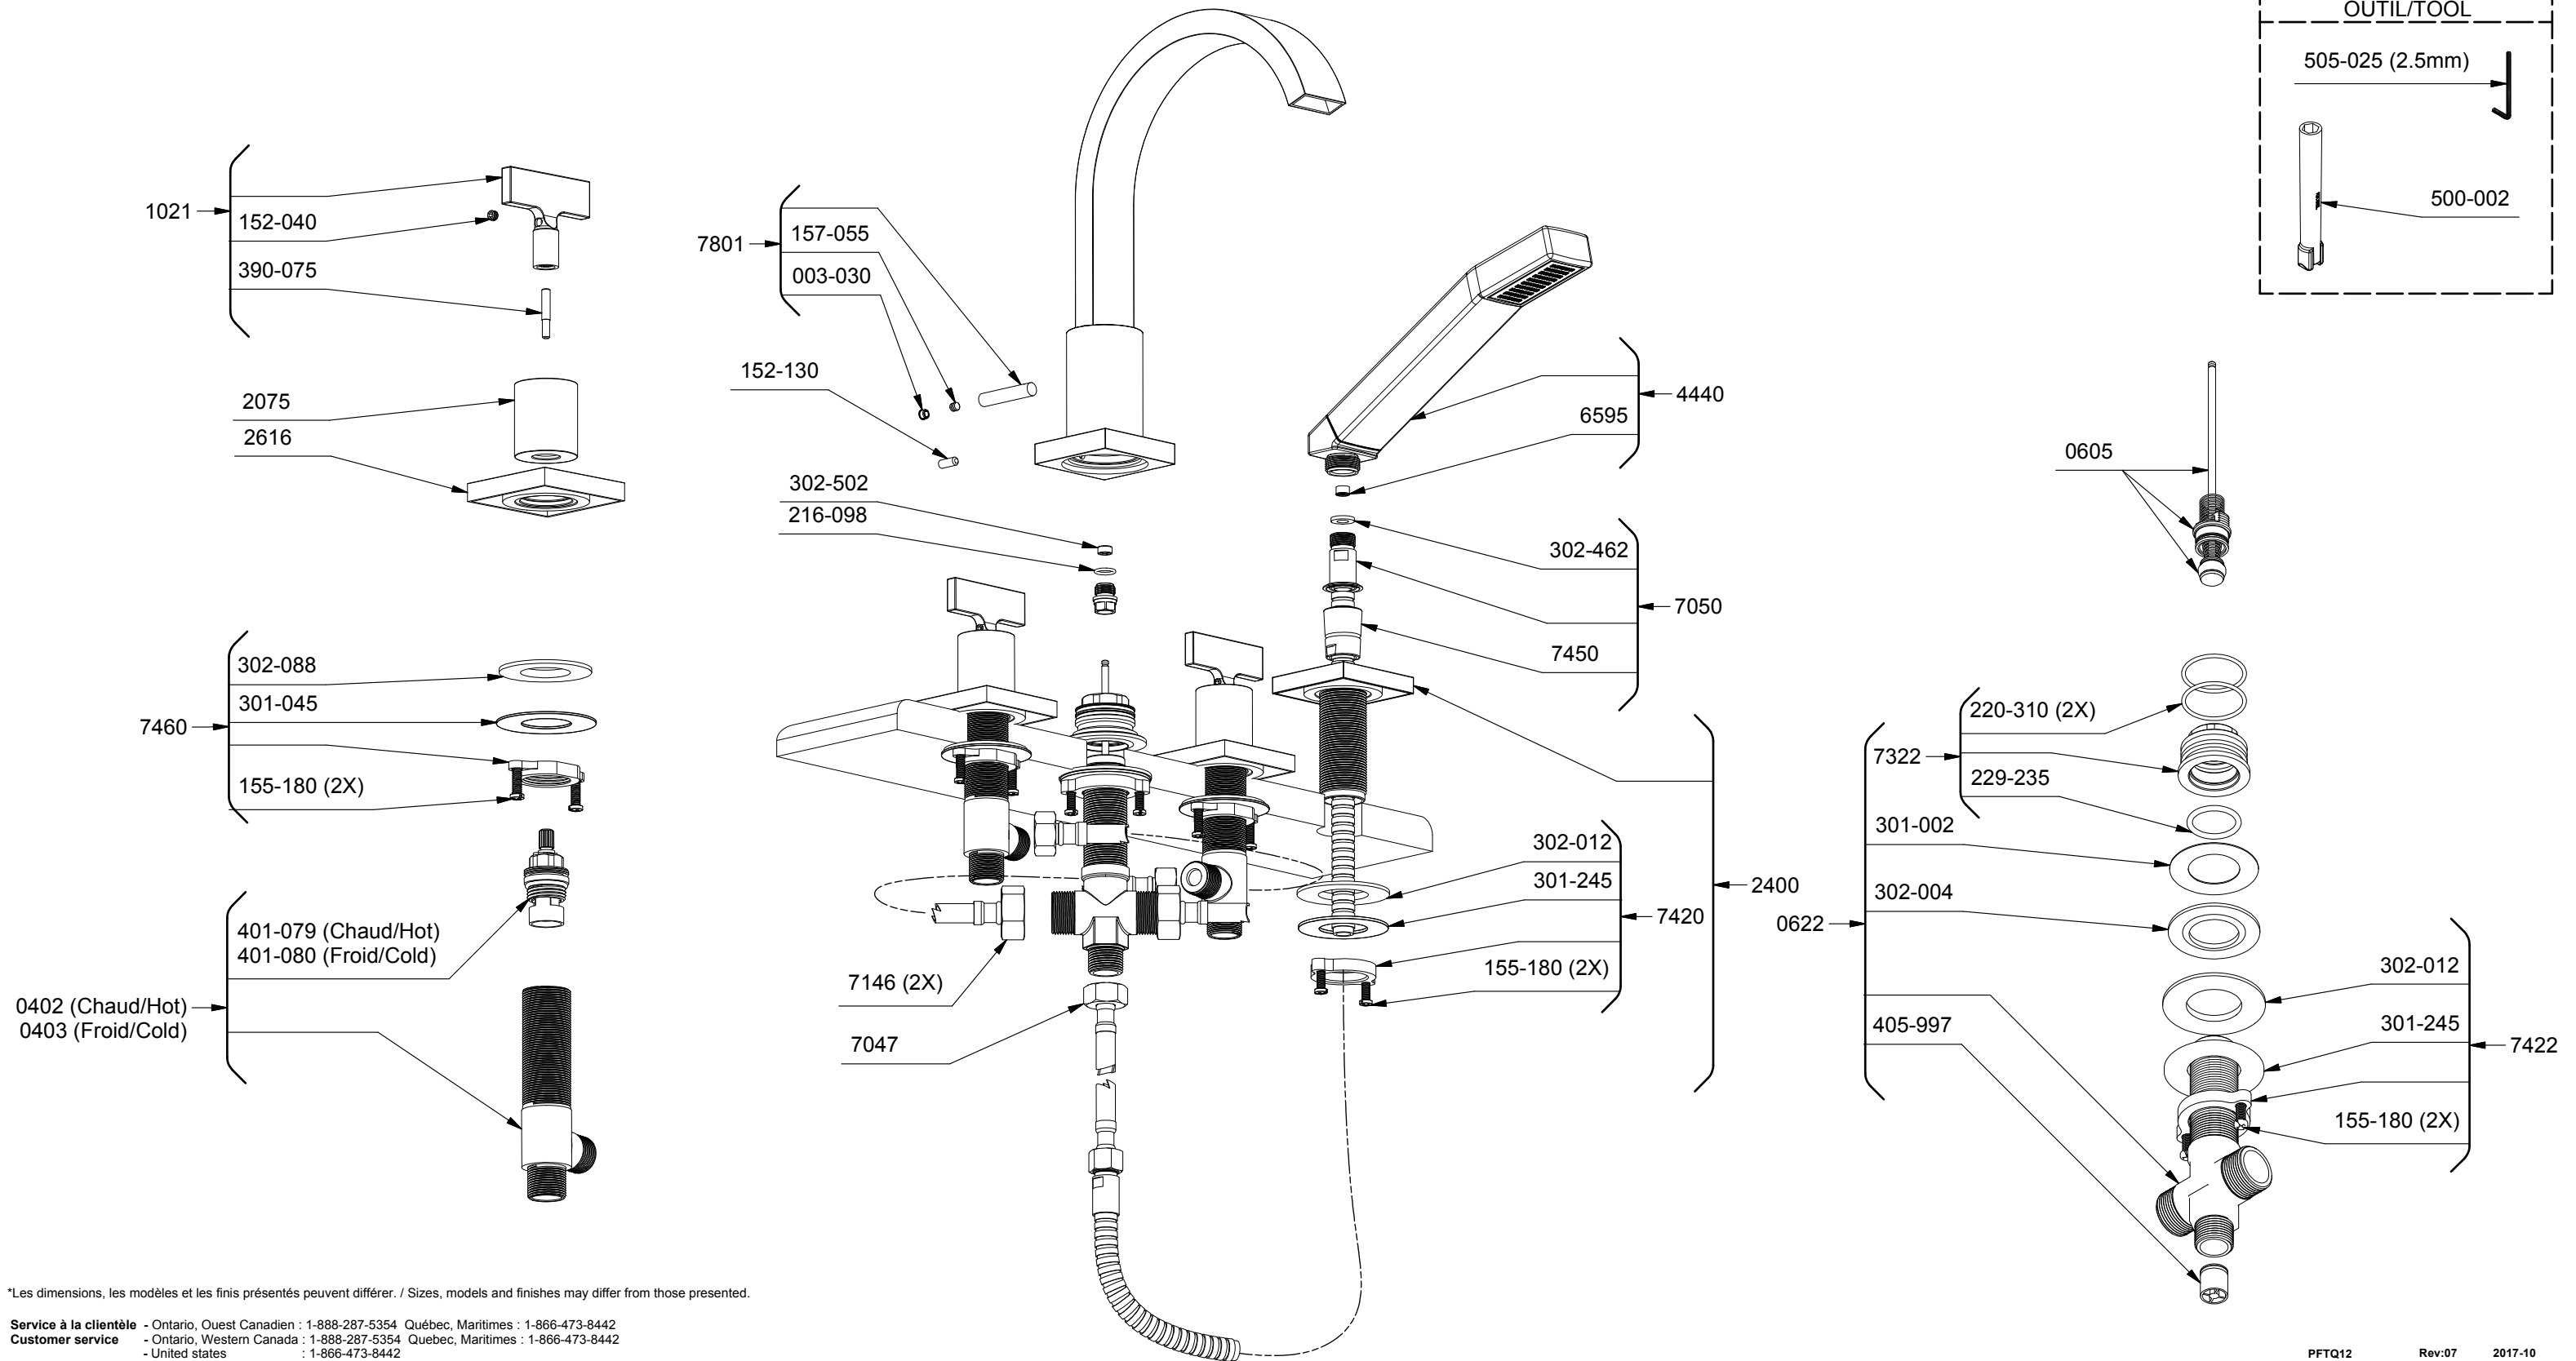

*Les dimensions, les modèles et les finis présentés peuvent différer. / Sizes, models and finishes may differ from those presented.

Service à la clientèle - Ontario, Ouest Canadien : 1-888-287-5354 Québec, Maritimes : 1-866-473-8442
Customer service - Ontario, Western Canada : 1-888-287-5354 Québec, Maritimes : 1-866-473-8442
- United states : 1-866-473-8442