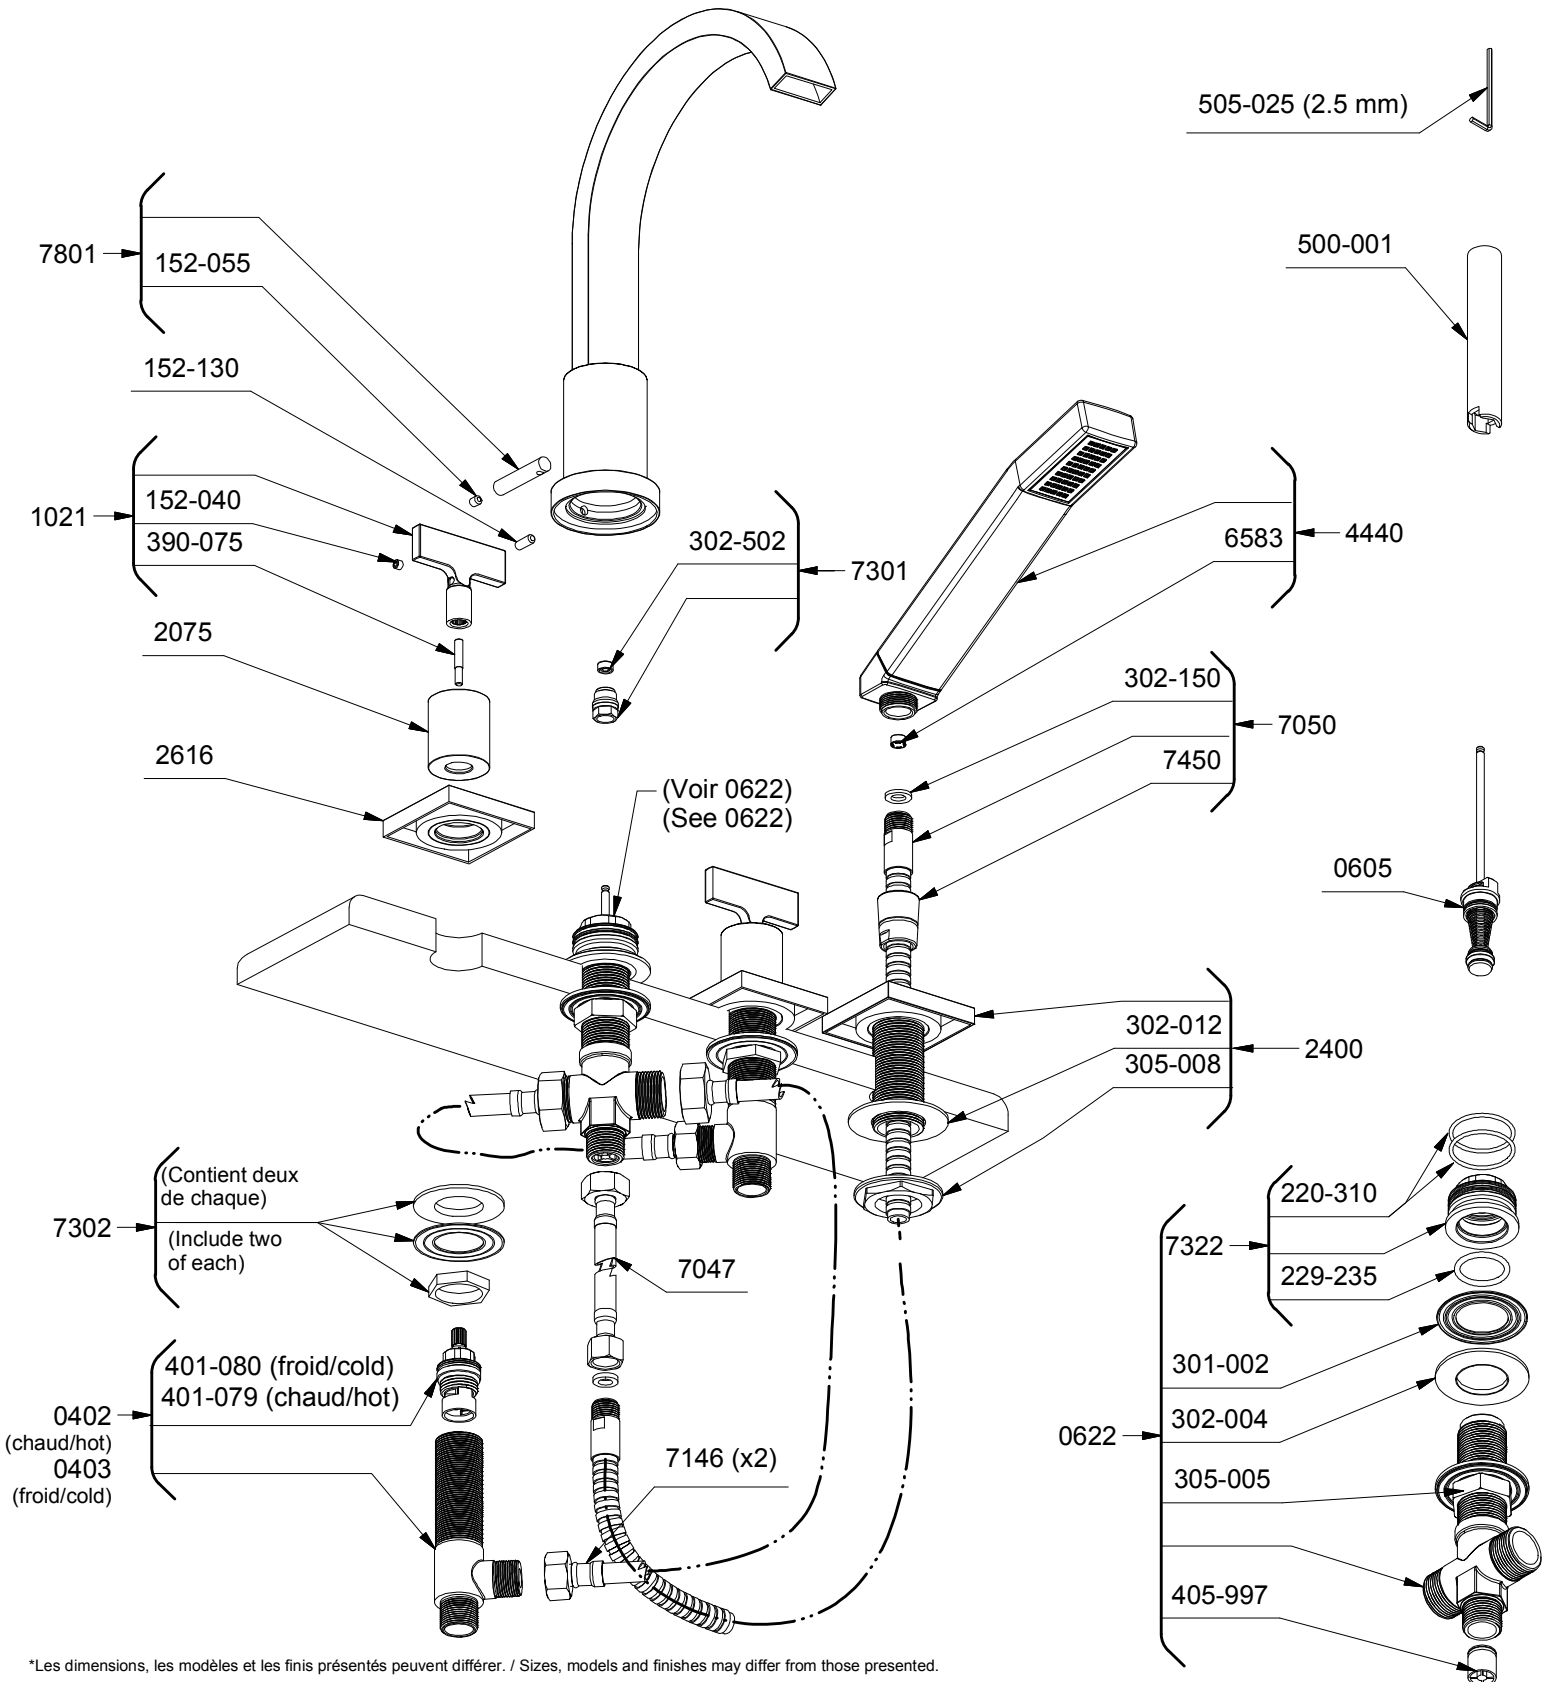

Robinet de bain romain 4 morceaux avec douchette

Profile

4 pieces deck mount faucet with hand shower

PFTQ12

www.riobel.ca

\*Les dimensions, les modèles et les finis présentés peuvent différer. / Sizes, models and finishes may differ from those presented.