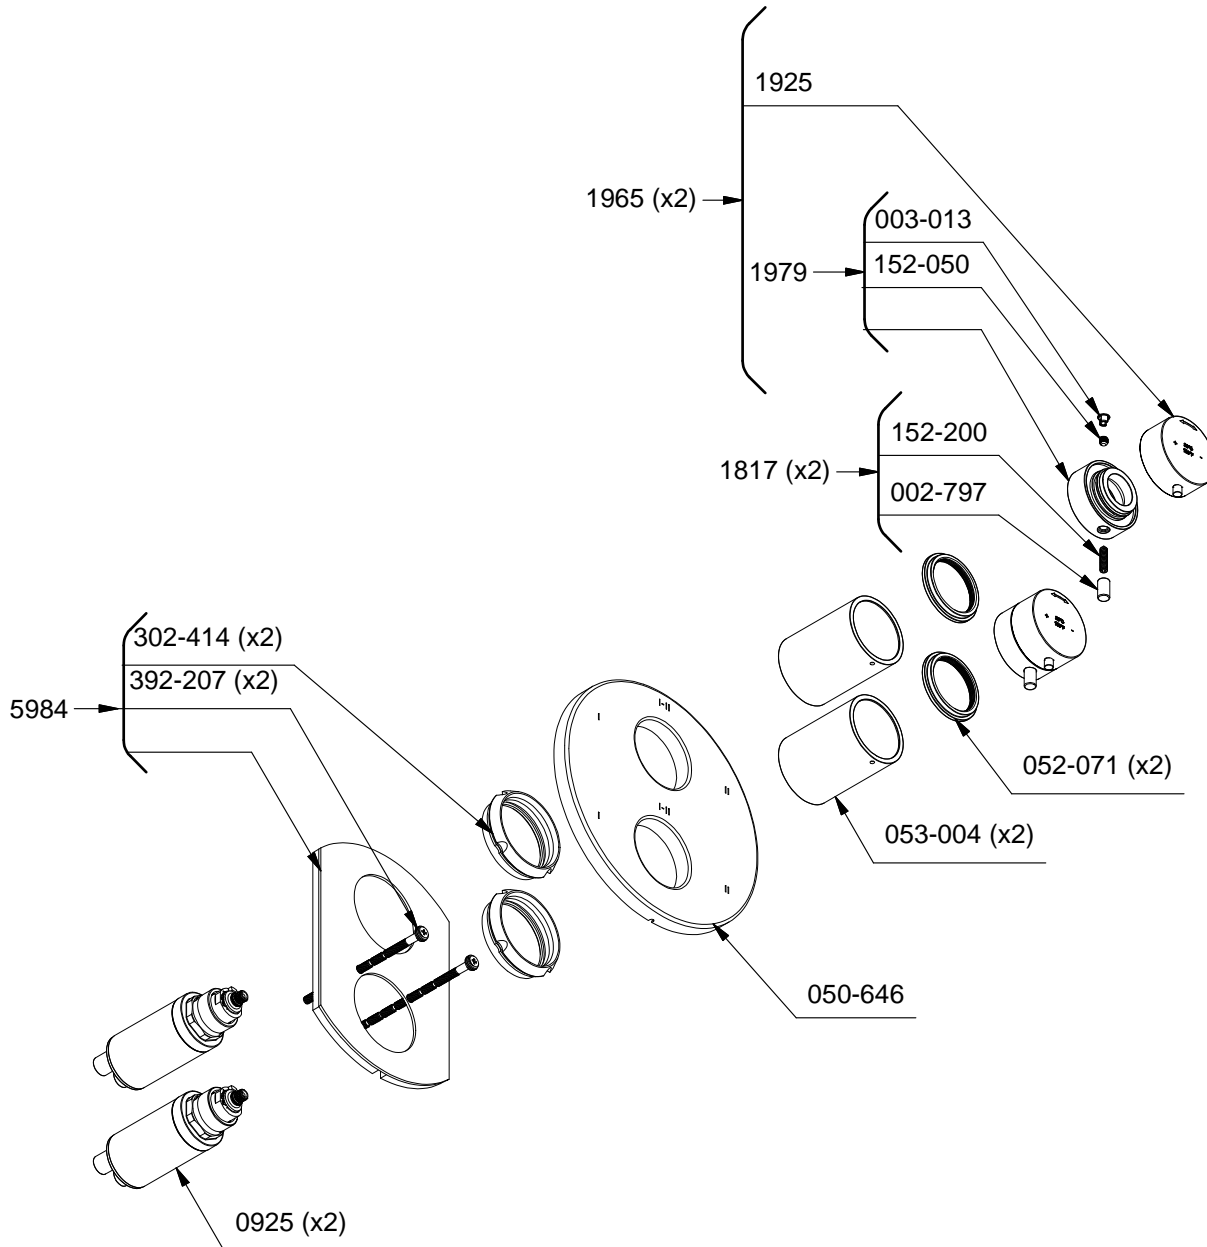

Brut de valve double coaxiale 4 voies, Type T/P

Rough / Brute
de valve
R46

Type T/P 4-way double coaxial valve rough

www.riobel.ca

*Les dimensions, les modèles et les finis présentés peuvent différer. / Sizes, models and finishes may differ from those presented.

R46-EXP

Rev:00

2015-12-21

*Les dimensions, les modèles et les finis présentés peuvent différer. / Sizes, models and finishes may differ from those presented.