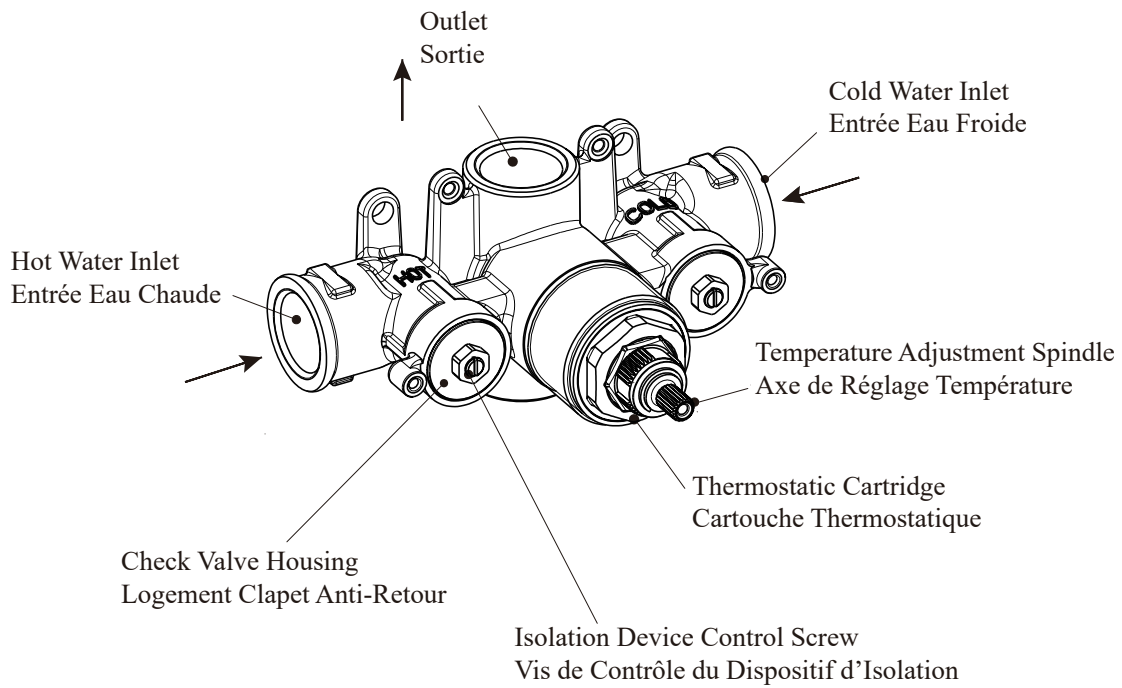

Product Information Information Produit