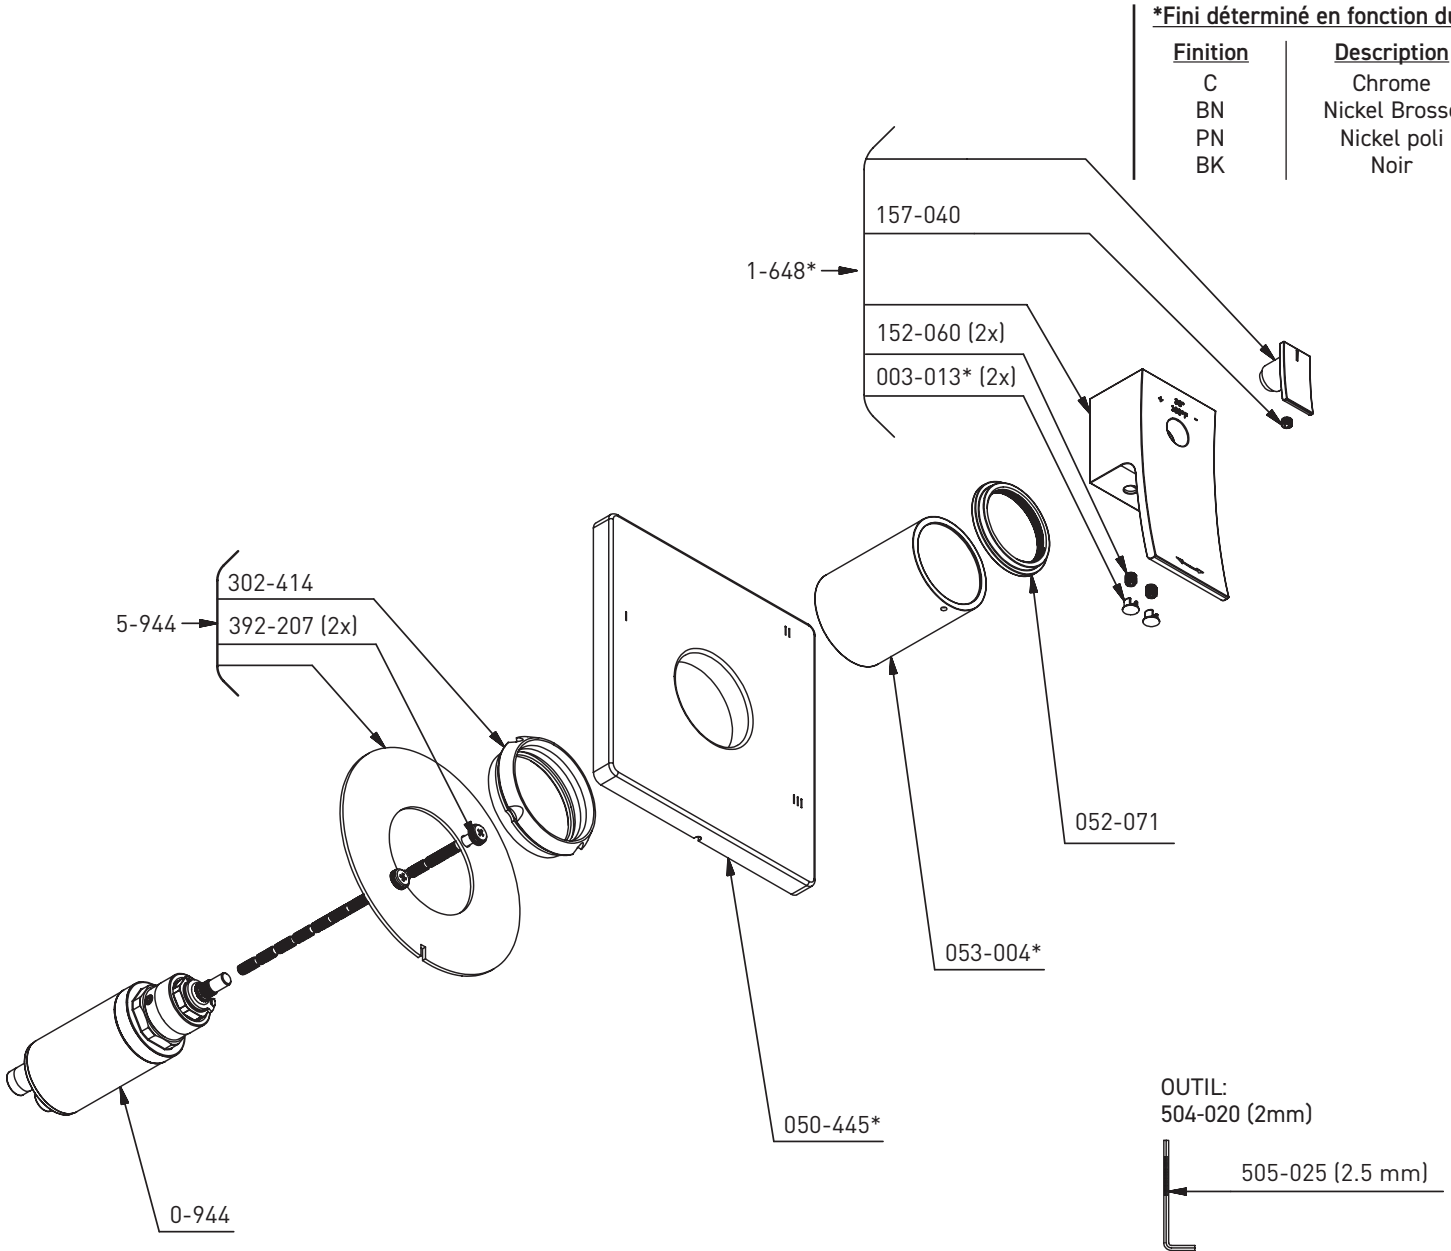

VEUILLEZ EFFECTUER VOTRE COMMANDE
PAR NO DE RÉFÉRENCE

ILLUSTRATIONS DES PIÈCES

ZENDO TZOTQ47

Garniture pour valve coaxiale, type T/P, à 3 voies non partagées

*Fini déterminé en fonction du suffixe

Finition	Description
C	Chrome
BN	Nickel Brossé
PN	Nickel poli
BK	Noir

OUTIL:
504-020 (2mm)

505-025 (2.5 mm)

Pour la garantie ou des informations supplémentaires, contactez:

U.S.A.
houseofrohl.ca/support
1-800-777-9762

QUÉBEC / MARITIMES / OUEST CANADIEN
houseofrohl.ca/support
1-866-473-8442

ONTARIO
houseofrohl.ca/support
1-800-287-5354