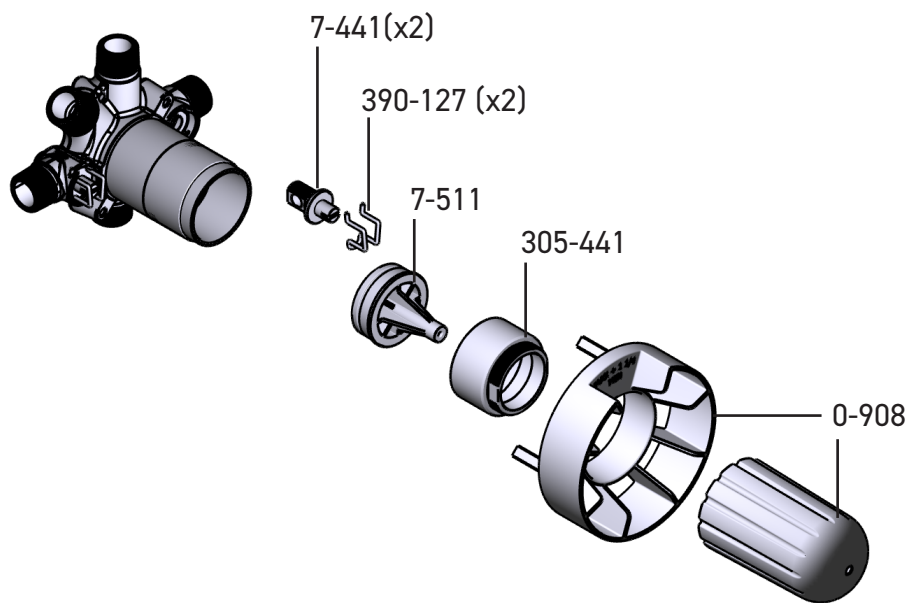

VEUILLEZ EFFECTUER VOTRE COMMANDE
PAR NO DE RÉFÉRENCE

ILLUSTRATIONS DES PIÈCES

R45, R45 EX, R45 SPEX
Brut de valve coaxiale 3 voies

Pour la garantie ou des informations supplémentaires, contactez:

U.S.A.
houseofrohl.ca/support
1-800-777-9762

QUÉBEC / MARITIMES / OUEST CANADIEN
houseofrohl.ca/support
1-866-473-8442

ONTARIO
houseofrohl.ca/support
1-800-287-5354