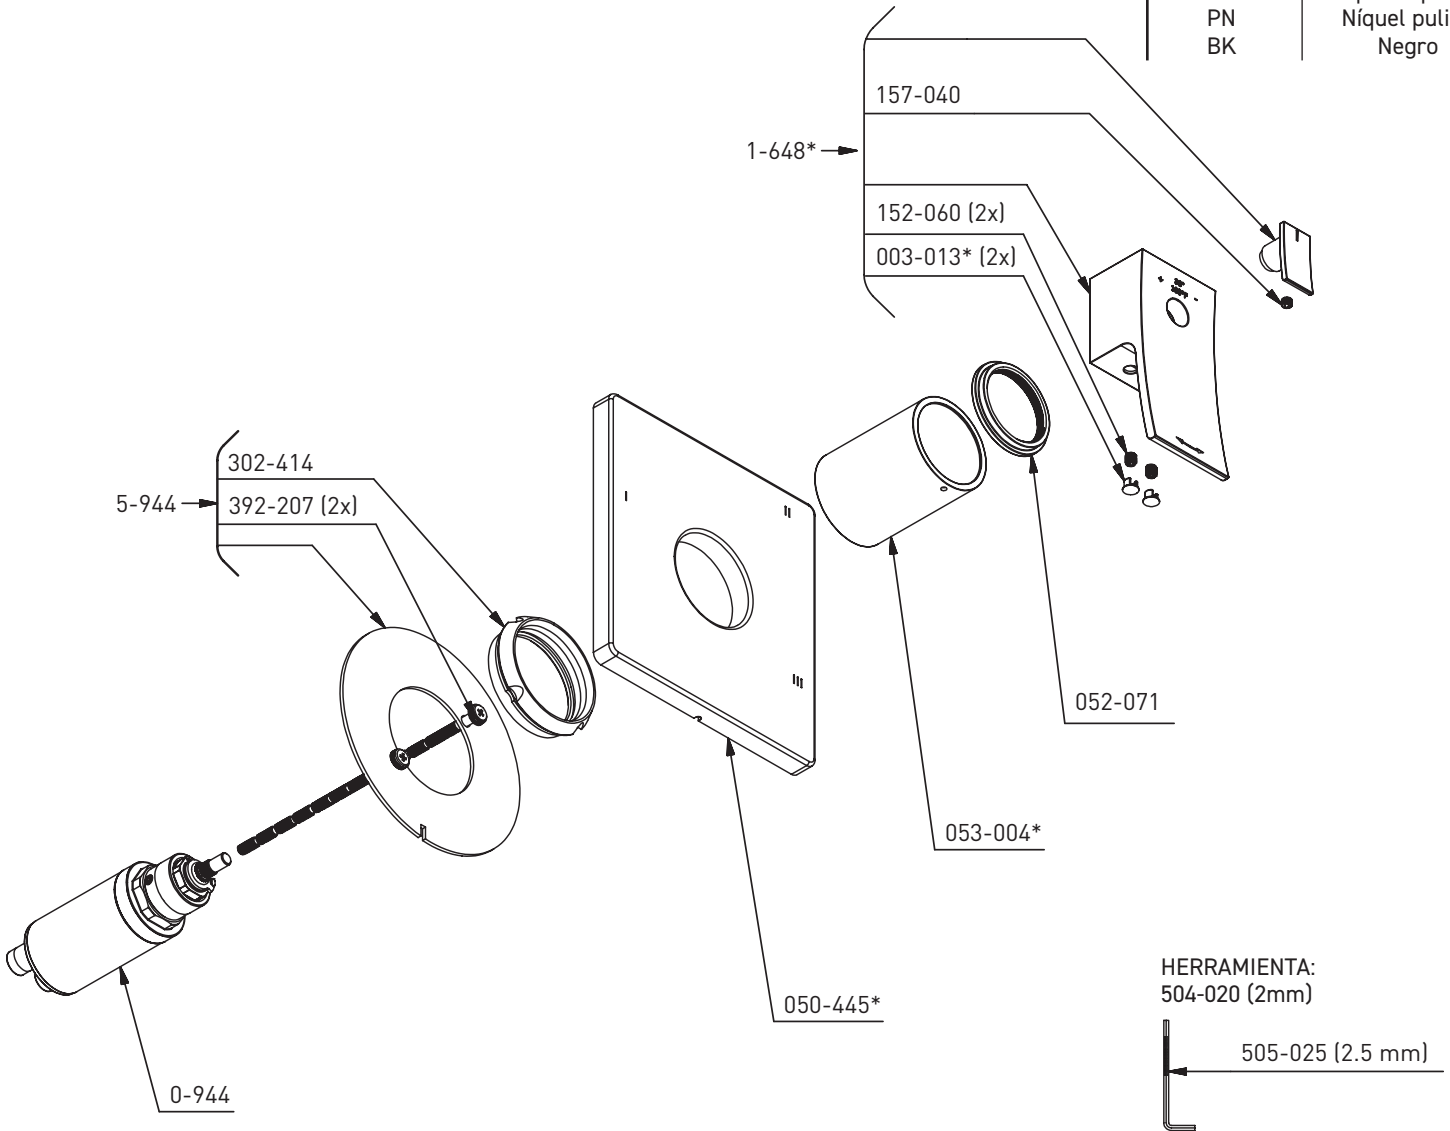

PEDIR POR NÚMERO DE REFERENCIA

PIEZAS ILUSTRADAS

ZENDO TZOTQ47

Moldura de válvula coaxial tipo T/P de 3 vías sin compartir

*Acabado determinado por Suffix

Acabado	Descripción
C	Cromado brillante
BN	Níquel cepillado
PN	Níquel pulido
BK	Negro