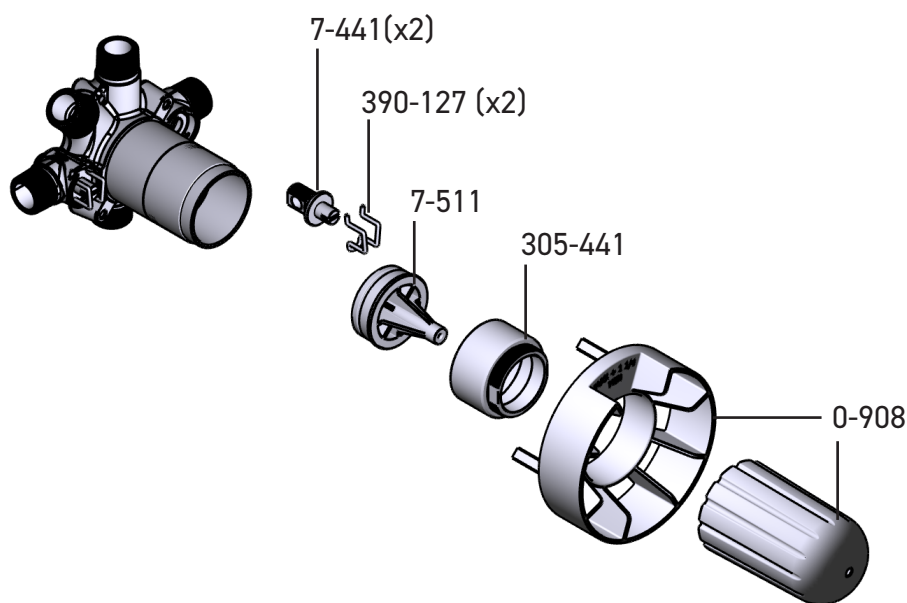

ORDER BY PART NUMBER

ILLUSTRATED PARTS

ZENDO TZOTQ47

3-way no share Type T/P coaxial valve trim

***Finish Determined by Suffix**

Finish	Description
C	Chrome
BN	Brushed Nickel
PN	Polished Nickel
BK	Black

TOOL:
504-020 (2mm)

ORDER BY PART NUMBER

ILLUSTRATED PARTS

R45, R45 EX, R45 SPEX
3-Way Type T/P Coaxial Valve Rough

For warranty or additional information, contact:

U.S.A.
houseofrohl.ca/support
1-800-777-9762

QUEBEC / MARITIMES / WESTERN CANADA
houseofrohl.ca/support
1-866-473-8442

ONTARIO
houseofrohl.ca/support
1-800-287-5354

VEUILLEZ EFFECTUER VOTRE COMMANDE
PAR NO DE RÉFÉRENCE

ILLUSTRATIONS DES PIÈCES

ZENDO TZOTQ47

Garniture pour valve coaxiale, type T/P, à 3 voies non partagées

*Fini déterminé en fonction du suffixe