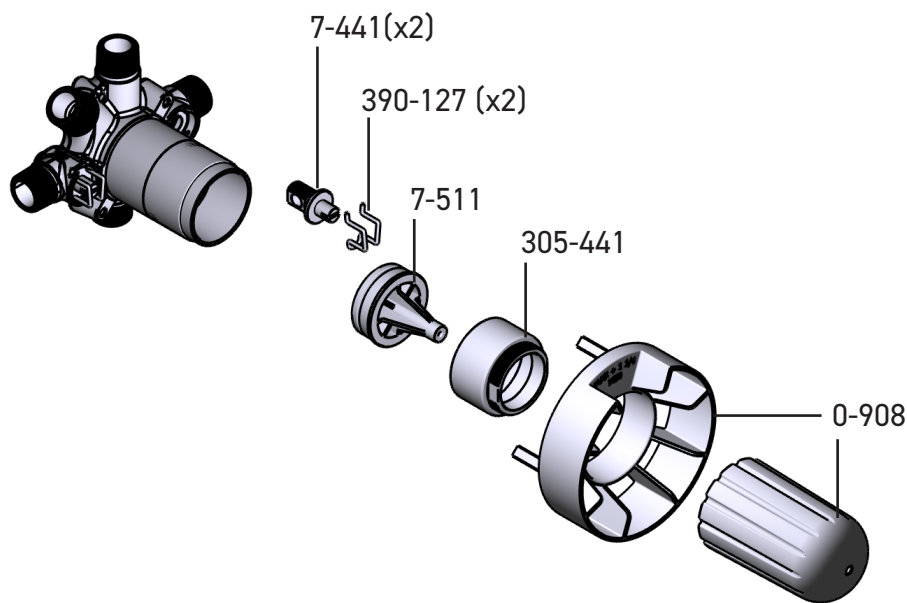

PEDIR POR NÚMERO DE REFERENCIA

PIEZAS ILUSTRADAS

ZENDO TZOTQ47

Moldura de válvula coaxial tipo T/P de 3 vías sin compartir

*Acabado determinado por Suffix

Acabado	Descripción
C	Cromado brillante
BN	Níquel cepillado
PN	Níquel pulido
BK	Negro

HERRAMIENTA:
504-020 (2mm)

505-025 (2.5 mm)

Para obtener información adicional o sobre la garantía, comuníquese con:

U.S.A.
houseofrohl.ca/support
1-800-777-9762

QUEBEC / MARITIMOS / CANADA OCCIDENTAL
houseofrohl.ca/support
1-866-473-8442

ONTARIO
houseofrohl.ca/support
1-800-287-5354

PEDIR POR NÚMERO DE REFERENCIA

PIEZAS ILUSTRADAS

R45, R45 EX, R45 SPEX
Válvula coaxial de 3 entradas tipo T/P

Para obtener información adicional o sobre la garantía, comuníquese con: