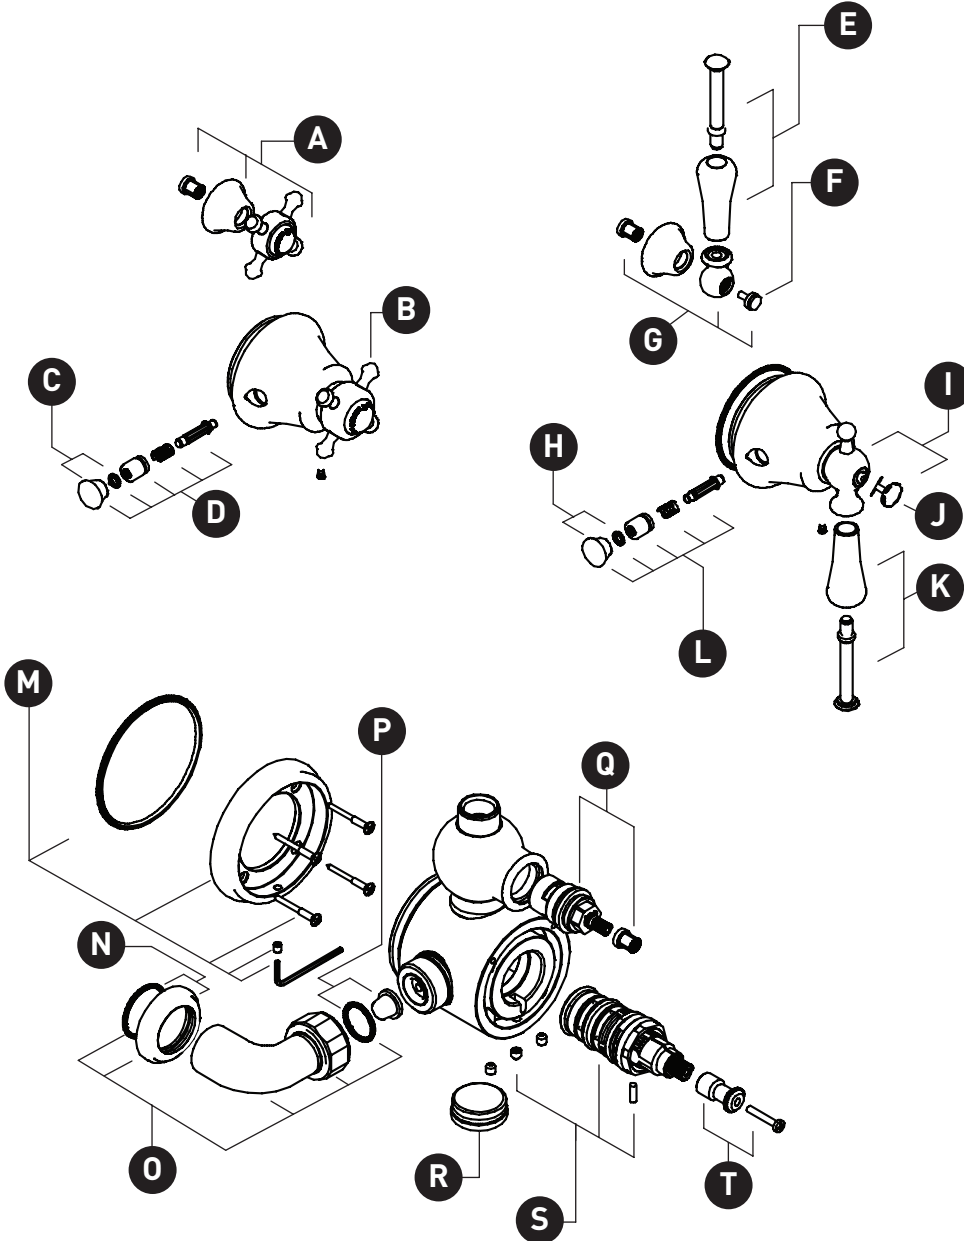

ORDER BY PART NUMBER

ILLUSTRATED PARTS

Georgian Era™ Exposed Thermostatic
Valve With Volume and Temperature Control
U.5752 - Cross Handle
U.5751 - Lever Handle

ID	Kit Number	Finish
A	9.51563*	See below
B	9.51564*	See below
C	9.24555*	See below
D	9.21785*	See below
E	9.26760*	See below
F	9.24305*	See below
G	9.09422*	See below
H	9.01556*	See below
I	9.01555*	See below
J	9.24555*	See below
K	9.26760*	See below
L	9.21785*	See below
M	9.18555*	See below
N	9.18551*	See below
O	9.03568*	See below
P	9.31556	N/A
Q	9.13501	N/A
R	9.26552*	See below
S	9.13554	N/A
T	9.21255	N/A

ROHL

**VEUILLEZ EFFECTUER VOTRE COMMANDE
PAR NO DE RÉFÉRENCE**

ILLUSTRATIONS DES PIÈCES

Thermostatique exposé Georgian Era™ Vanne avec
contrôle du volume et de la température

U.5752 - Poignée en croix

U.5751 - Poignée à levier

ID	Référence du kit	Finition
A	9.51563*	Voir ci-dessous
B	9.51564*	Voir ci-dessous
C	9.24555*	Voir ci-dessous
D	9.21785*	Voir ci-dessous
E	9.26760*	Voir ci-dessous
F	9.24305*	Voir ci-dessous
G	9.09422*	Voir ci-dessous
H	9.01556*	Voir ci-dessous
I	9.01555*	Voir ci-dessous
J	9.24555*	Voir ci-dessous
K	9.26760*	Voir ci-dessous
L	9.21785*	Voir ci-dessous
M	9.18555*	Voir ci-dessous
N	9.18551*	Voir ci-dessous
O	9.03568*	Voir ci-dessous
P	9.31556	N/A
Q	9.13501	N/A
R	9.26552*	Voir ci-dessous
S	9.13554	N/A
T	9.21255	N/A

Termostato expuesto Georgian Era™ Válvula
Con Control De Volumen Y Temperatura
U.5752 - Manija cruzada
U.5751 - Palanca

ID	Referencia del kit	Acabado
A	9.51563*	Ver más abajo
B	9.51564*	Ver más abajo
C	9.24555*	Ver más abajo
D	9.21785*	Ver más abajo
E	9.26760*	Ver más abajo
F	9.24305*	Ver más abajo
G	9.09422*	Ver más abajo
H	9.01556*	Ver más abajo
I	9.01555*	Ver más abajo
J	9.24555*	Ver más abajo
K	9.26760*	Ver más abajo
L	9.21785*	Ver más abajo
M	9.18555*	Ver más abajo
N	9.18551*	Ver más abajo
O	9.03568*	Ver más abajo
P	9.31556	N/A
Q	9.13501	N/A
R	9.26552*	Ver más abajo
S	9.13554	N/A
T	9.21255	N/A