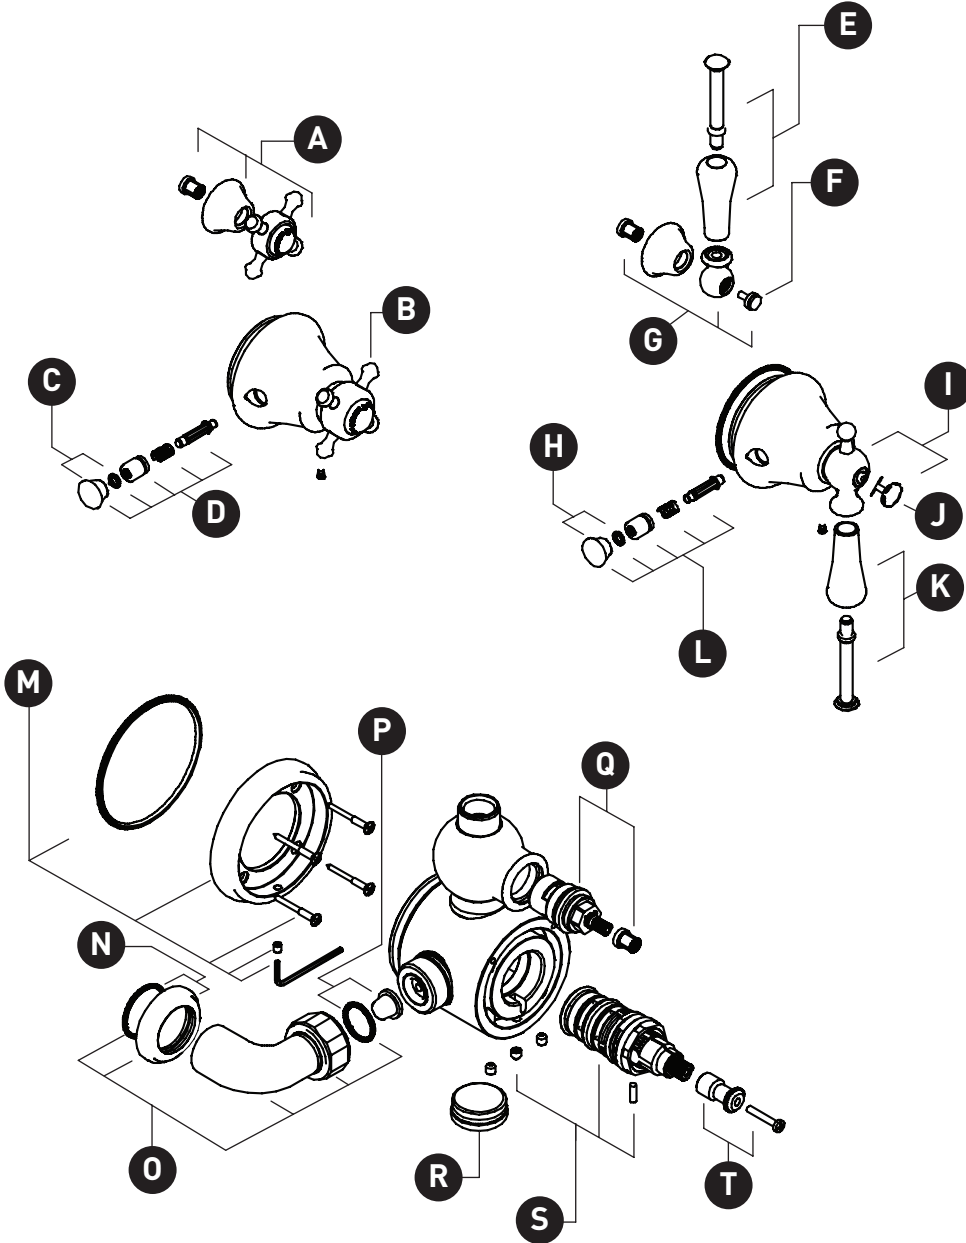

ORDER BY PART NUMBER

ILLUSTRATED PARTS

Georgian Era™ Exposed Thermostatic
Valve With Volume and Temperature Control
U.5752 - Cross Handle
U.5751 - Lever Handle

ID	Kit Number	Finish
A	9.51563*	See below
B	9.51564*	See below
C	9.24555*	See below
D	9.21785*	See below
E	9.26760*	See below
F	9.24305*	See below
G	9.09422*	See below
H	9.01556*	See below
I	9.01555*	See below
J	9.24555*	See below
K	9.26760*	See below
L	9.21785*	See below
M	9.18555*	See below
N	9.18551*	See below
O	9.03568*	See below
P	9.31556	N/A
Q	9.13501	N/A
R	9.26552*	See below
S	9.13554	N/A
T	9.21255	N/A

ROHL

**VEUILLEZ EFFECTUER VOTRE COMMANDE
PAR NO DE RÉFÉRENCE**

ILLUSTRATIONS DES PIÈCES

Thermostatique exposé Georgian Era™ Vanne avec
contrôle du volume et de la température

U.5752 - Poignée en croix

U.5751 - Poignée à levier

Termostato expuesto Georgian Era™ Válvula
Con Control De Volumen Y Temperatura
U.5752 - Manija cruzada
U.5751 - Palanca

ID	Referencia del kit	Acabado
A	9.51563*	Ver más abajo
B	9.51564*	Ver más abajo
C	9.24555*	Ver más abajo
D	9.21785*	Ver más abajo
E	9.26760*	Ver más abajo
F	9.24305*	Ver más abajo
G	9.09422*	Ver más abajo
H	9.01556*	Ver más abajo
I	9.01555*	Ver más abajo
J	9.24555*	Ver más abajo
K	9.26760*	Ver más abajo
L	9.21785*	Ver más abajo
M	9.18555*	Ver más abajo
N	9.18551*	Ver más abajo
O	9.03568*	Ver más abajo
P	9.31556	N/A
Q	9.13501	N/A
R	9.26552*	Ver más abajo
S	9.13554	N/A
T	9.21255	N/A