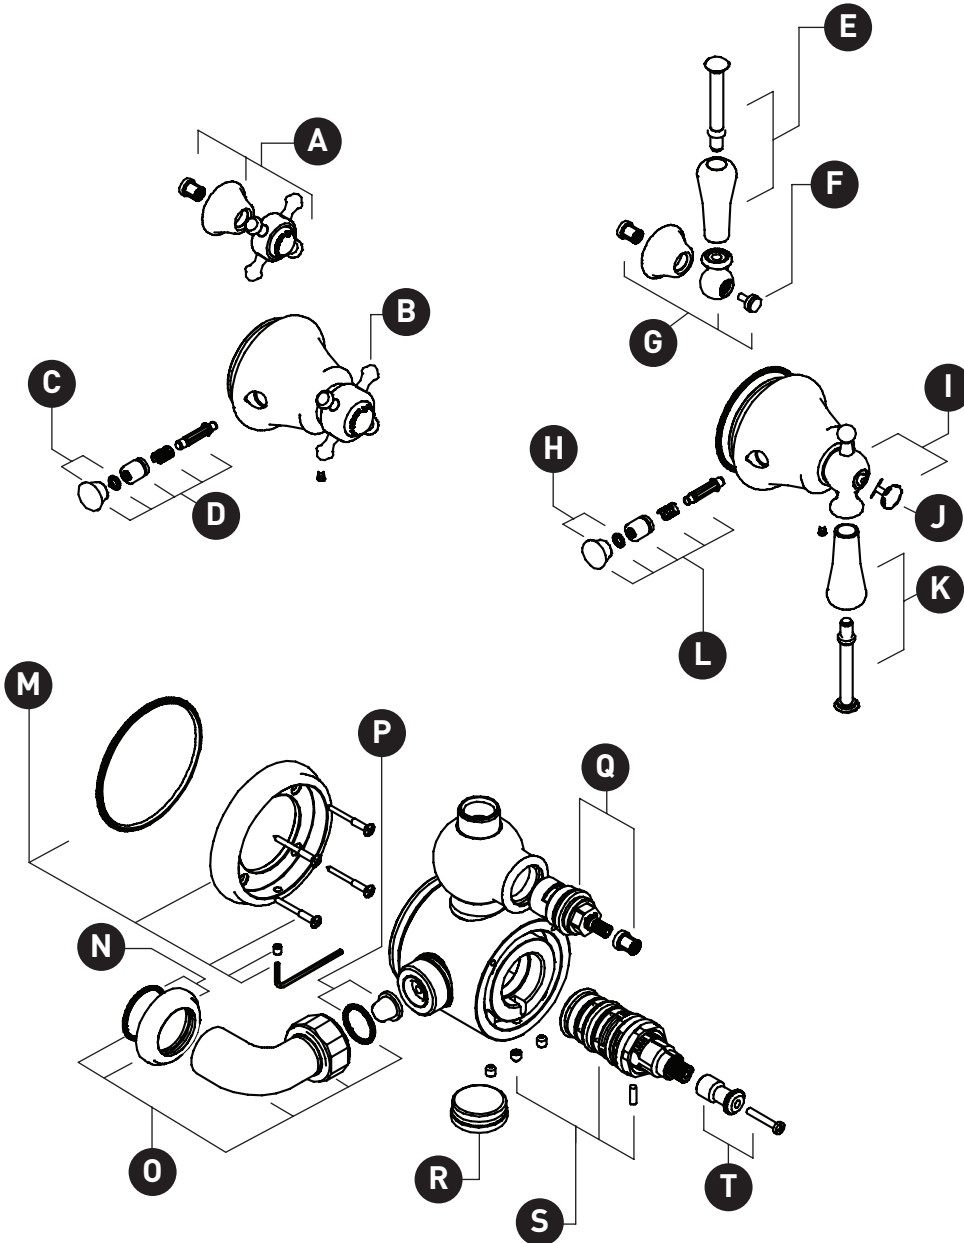

Termostato expuesto Georgian Era™ Válvula
Con Control De Volumen Y Temperatura
U.5752 - Manija cruzada
U.5751 - Palanca

ID	Referencia del kit	Acabado
A	9.51563*	Ver más abajo
B	9.51564*	Ver más abajo
C	9.24555*	Ver más abajo
D	9.21785*	Ver más abajo
E	9.26760*	Ver más abajo
F	9.24305*	Ver más abajo
G	9.09422*	Ver más abajo
H	9.01556*	Ver más abajo
I	9.01555*	Ver más abajo
J	9.24555*	Ver más abajo
K	9.26760*	Ver más abajo
L	9.21785*	Ver más abajo
M	9.18555*	Ver más abajo
N	9.18551*	Ver más abajo
O	9.03568*	Ver más abajo
P	9.31556	N/A
Q	9.13501	N/A
R	9.26552*	Ver más abajo
S	9.13554	N/A
T	9.21255	N/A