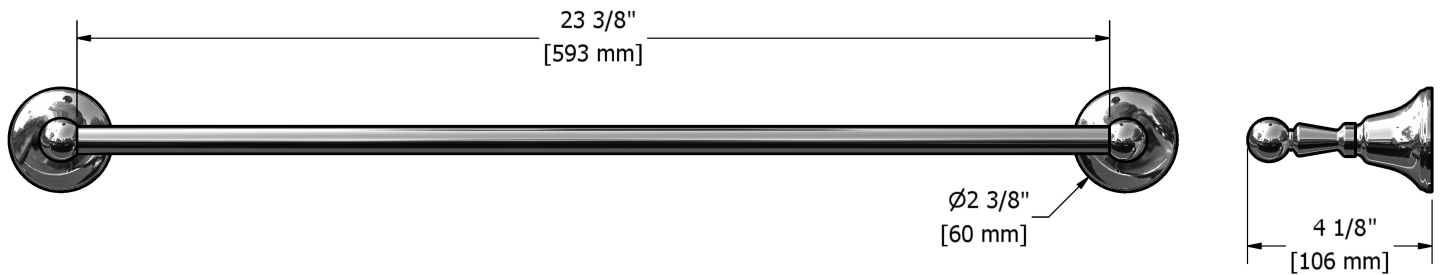

Porte-serviette 60 cm (24")
SR5

Spécifications

Descriptions

- 4 trous d'ancrage
- Peut être coupé à la longueur souhaitée

Les dimensions, les modèles et les finis présentés peuvent différer.

Garantie

Le produit **Riobel Inc.** que vous venez d'acquérir est couvert par une garantie À VIE limitée contre tout vice de fabrication sur les pièces et les finis chrome, PVS et noirs et toutes les pièces actives à partir de la date d'achat. Les autres finis, notamment les plastiques, sont garantis un an. Tous les composants électriques et électroniques sont couverts par une garantie limitée de 5 ans.

Service à la clientèle

Ontario, Ouest Canadien : 888-287-5354 Québec, Maritimes, États-Unis : 866-473-8442

60 cm (24") towel bar
SR5

Specifications

Descriptions

- 4 anchor points
- May be cut to desired length