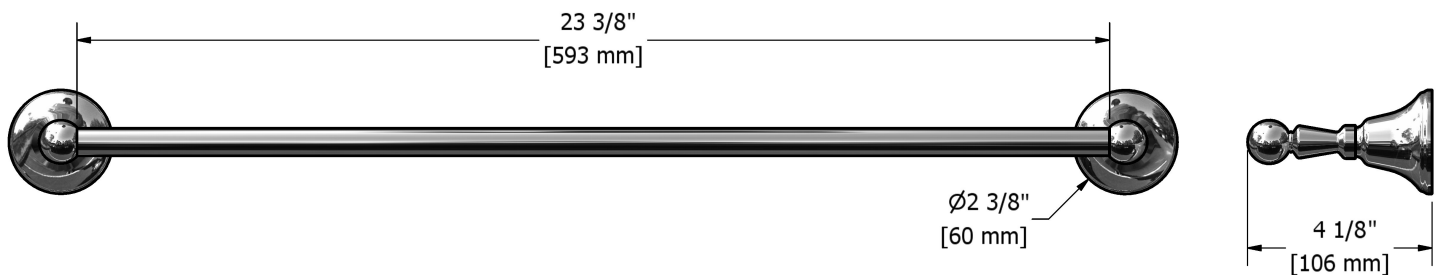

Porte-serviette 60 cm (24")
SR5

Spécifications

Descriptions

- 4 trous d'ancrage
- Peut être coupé à la longueur souhaitée

Les dimensions, les modèles et les finis présentés peuvent différer.

Garantie

Le produit **Riobel Inc.** que vous venez d'acquérir est couvert par une garantie À VIE limitée contre tout vice de fabrication sur les pièces et les finis chrome, PVS et noirs et toutes les pièces actives à partir de la date d'achat. Les autres finis, notamment les plastiques, sont garantis un an. Tous les composants électriques et électroniques sont couverts par une garantie limitée de 5 ans.

Service à la clientèle

Ontario, Ouest Canadien : 888-287-5354 Québec, Maritimes, États-Unis : 866-473-8442

60 cm (24") towel bar
SR5

Specifications

Descriptions

- 4 anchor points
- May be cut to desired length