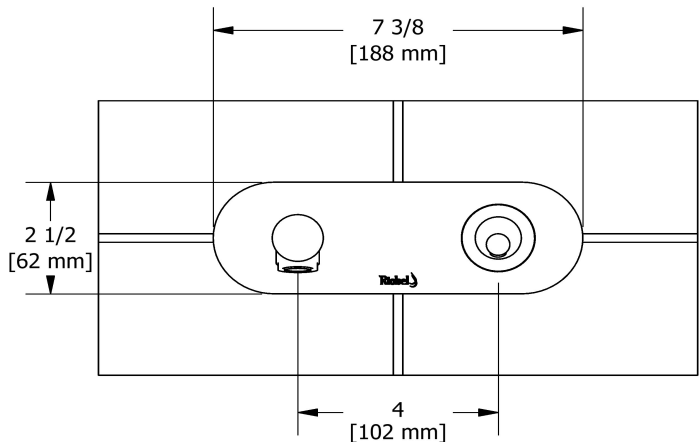

Les dimensions, les modèles et les finis présentés peuvent différer.

Garantie

Le produit **Riobel Inc.** que vous venez d'acquérir est couvert par une garantie À VIE limitée contre tout vice de fabrication sur les pièces et les finis chrome, PVS et noirs et toutes les pièces actives à partir de la date d'achat. Les autres finis, notamment les plastiques, sont garantis un an. Tous les composants électriques et électroniques sont couverts par une garantie limitée de 5 ans.

Service à la clientèle

Ontario, Ouest Canadien : 888-287-5354 Québec, Maritimes, États-Unis : 866-473-8442