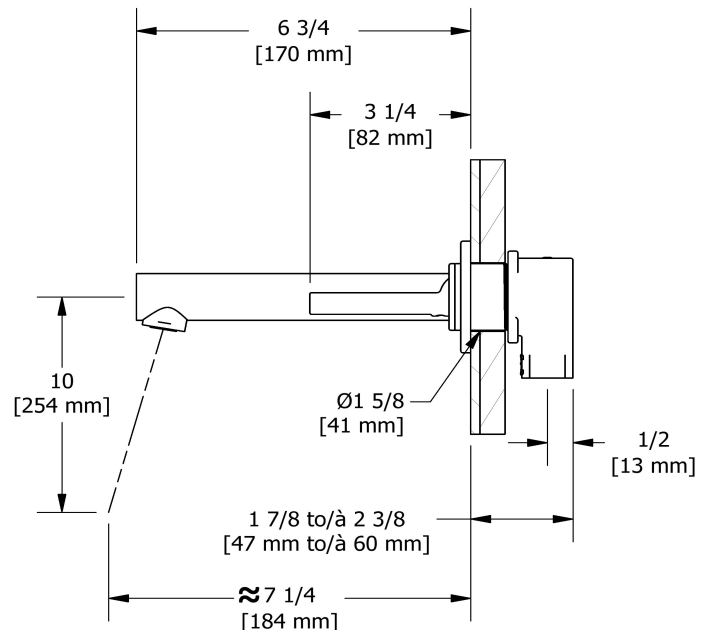

Les dimensions, les modèles et les finis présentés peuvent différer.

Garantie

Le produit **Riobel Inc.** que vous venez d'acquérir est couvert par une garantie À VIE limitée contre tout vice de fabrication sur les pièces et les finis chrome, PVS et noirs et toutes les pièces actives à partir de la date d'achat. Les autres finis, notamment les plastiques, sont garantis un an. Tous les composants électriques et électroniques sont couverts par une garantie limitée de 5 ans.

Service à la clientèle

Ontario, Ouest Canadien : 888-287-5354 Québec, Maritimes, États-Unis : 866-473-8442