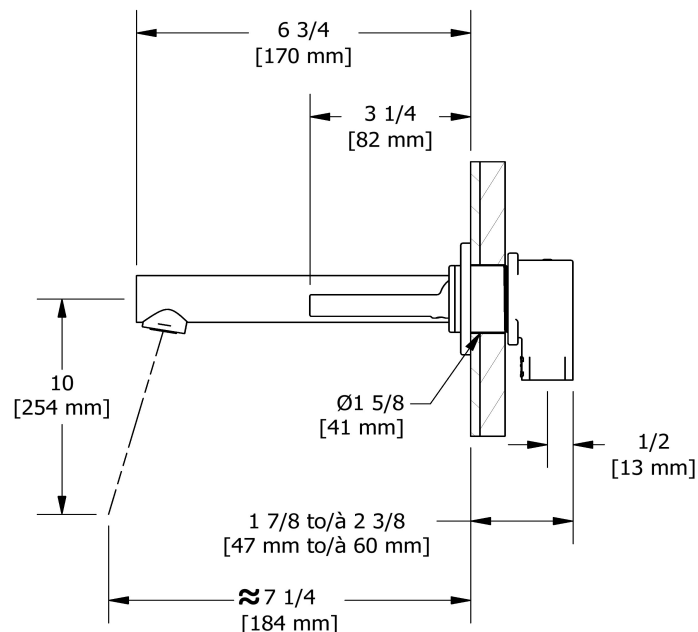

Sizes, models and finishes may differ from those presented.

Warranty

This **Riobel Inc.** product you have purchased carries a Limited Lifetime Warranty on the chrome, PVD finish, blacks and all working parts and is guaranteed from the initial purchase date against all manufacturing defects. All other finishes, including plastic components, are guaranteed for one year. All electric and/or electronic parts are covered by a 5-year limited warranty.

Customer Service

Ontario, West Canada : 888-287-5354 Quebec, Maritimes, United States : 866-473-8442