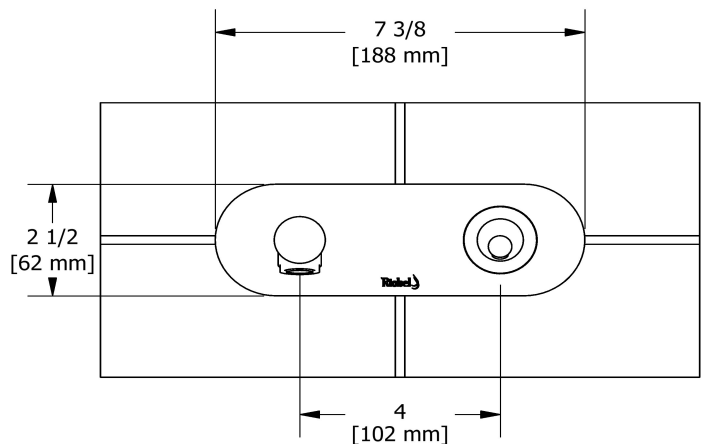

Sizes, models and finishes may differ from those presented.

Warranty

This **Riobel Inc.** product you have purchased carries a Limited Lifetime Warranty on the chrome, PVD finish, blacks and all working parts and is guaranteed from the initial purchase date against all manufacturing defects. All other finishes, including plastic components, are guaranteed for one year. All electric and/or electronic parts are covered by a 5-year limited warranty.

Customer Service

Ontario, West Canada : 888-287-5354 Quebec, Maritimes, United States : 866-473-8442