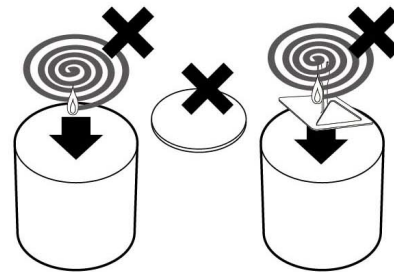

そのまま入れられる蚊取り線香収納ポットタワー 丸型

品番 05753:BK

取扱説明書

この度は、当社製品をお買い上げいただき、誠にありがとうございます。ご使用前に下記の注意をよく読み、正しい方法でご使用ください。なお、この説明書はお読みになった後も大切に保管してください。

収納方法

図のように本体の蓋を外し、市販の蚊取り線香30巻缶を収納します。
※蚊取り線香30巻缶専用の収納になります。

使用方法

蚊取り線香ご使用の際は、各メーカーの説明書に従ってご使用いただき、蓋をしてご使用ください。
※使用する際はハンドルを下図の位置まで下げてください。ハンドルにヤニが付く可能性があります。

※蚊取り線香の効き目や蓋に着く匂いが気になる場合は蓋を外してご使用ください。

持ち運びについて

持ち運びの際は、必ずハンドルを持って、斜めにならないように丁寧に移動させてください。

※蚊取り線香に火を付けた状態で持ち運ぶ際は、手に匂いが付く場合があります。

⚠ 蚊取り線香を直接本体に入れたり、不燃マットや専用スタンドを使ってのご使用はしないでください。

⚠ 警告 (誤った取扱いをすると、死亡や重大な事故などに結びつく可能性があります。)

- 枕元・ベッド・カーテンや衣服の下などの近くでのご使用はお避けください。転倒や落下し、製品が破損しますと火災・火傷・死亡事故などの原因となり大変危険です。ご注意ください。
- 蚊取り線香を焚いている最中は側から絶対に離れないでください。
- 蚊取り線香を直接本体に入れたり、不燃マットや専用スタンドを使ってのご使用はしないでください。
- ハンドルを物干し竿やS字フックなどに吊り下げてのご使用は絶対にしないでください。
- 扇風機の側や風通しの良い場所、火気がうつりやすい場所、屋外強風時は使用しないでください。灰が飛び散ったり線香が飛ばされて火災・火傷・死亡事故などの原因となり大変危険です。
- お子さまやペットの手が届かない所でご使用ください。

⚠ 使用上のご注意

- ※転倒・落下・ケガ・破損・変形・接地面のキズ・変色・錆の原因となりますので以下の点にはご注意ください。
- この製品は蚊取り線香30巻缶の専用容器です。製品本来の用途以外のご使用はお止めください。
- 不安定な場所を避け、平らな場所に設置してください。
- 蚊取り線香に火をつけたままの状態での移動は火傷などの恐れがありますので、安全を十分に確保したうえで行ってください。
- 屋外で使用する場合は、風向きや場所にご注意ください。雨天でのご使用はおやめください。
- 蚊取り線香に火がついている時は、30巻缶を収納したり、取り出したりしないでください。
- 蚊取り線香のご使用(火を付けた後)については各メーカーの説明書をよく読みご使用ください。
- サイズや形状によっては収納できないものもあります。
- マッチ棒やライター、燃えやすいもの、危険なものは収納しないでください。
- 製品は塗装をする際の引っ掛け穴がありますがご了承ください。また、使用上や衛生面での問題はありません。
- お子さまやペットの手が届かない所でご使用ください。
- 火の近くや直射日光のあたる場所など高温になる所では、使用しないでください。