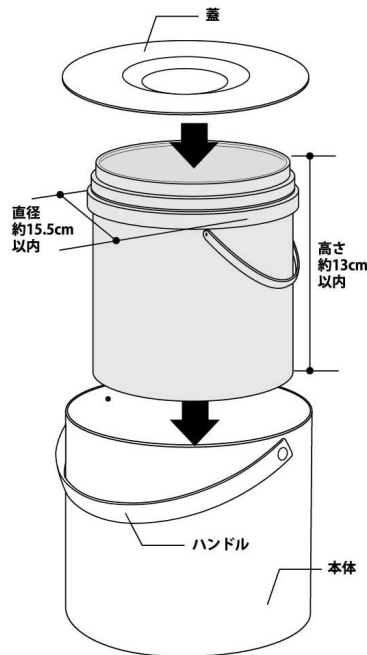

そのまま入れられる蚊取り線香収納ポットタワー 丸型

品番 05753:BK

取扱説明書

この度は、当社製品をお買い上げいただき、誠にありがとうございます。ご使用前に下記の注意をよく読み、正しい方法でご使用ください。なお、この説明書はお読みになった後も大切に保管してください。

収納方法

図のように本体の蓋を外し、市販の蚊取り線香30巻缶を収納します。
※蚊取り線香30巻缶専用の収納になります。

使用方法

蚊取り線香ご使用の際は、各メーカーの説明書に従ってご使用いただき、蓋をしてご使用ください。
※使用する際はハンドルを下図の位置まで下げてください。ハンドルにヤニが付く可能性があります。

各部寸法と内寸 (約 cm)

- 商品サイズ 約W17×D17×H14cm (蓋・ハンドル含む)
約W17×D16×H22cm (ハンドル使用時)
- 品質表示 本体:スチール(粉体塗装)
- 耐荷重 約1kg (ハンドル使用時)
- 耐熱温度 200℃
- 対応サイズ 蚊取り線香30巻缶(約直径15.5×高さ13cm以内)
- 内寸 本体収納部:約W15.7×D15.7×H13.5cm
蓋開口部:直径約5.5cm