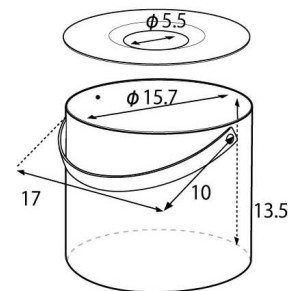

各部寸法と内寸 (約 cm)

- 商品サイズ 約W17×D17×H14cm (蓋・ハンドル含む)
約W17×D16×H22cm (ハンドル使用時)
- 品質表示 本体:スチール(粉体塗装)
- 耐荷重 約1kg (ハンドル使用時)
- 耐熱温度 200℃
- 対応サイズ 蚊取り線香30巻缶(約直径15.5×高さ13cm以内)
- 内寸 本体収納部:約W15.7×D15.7×H13.5cm
蓋開口部:直径約5.5cm