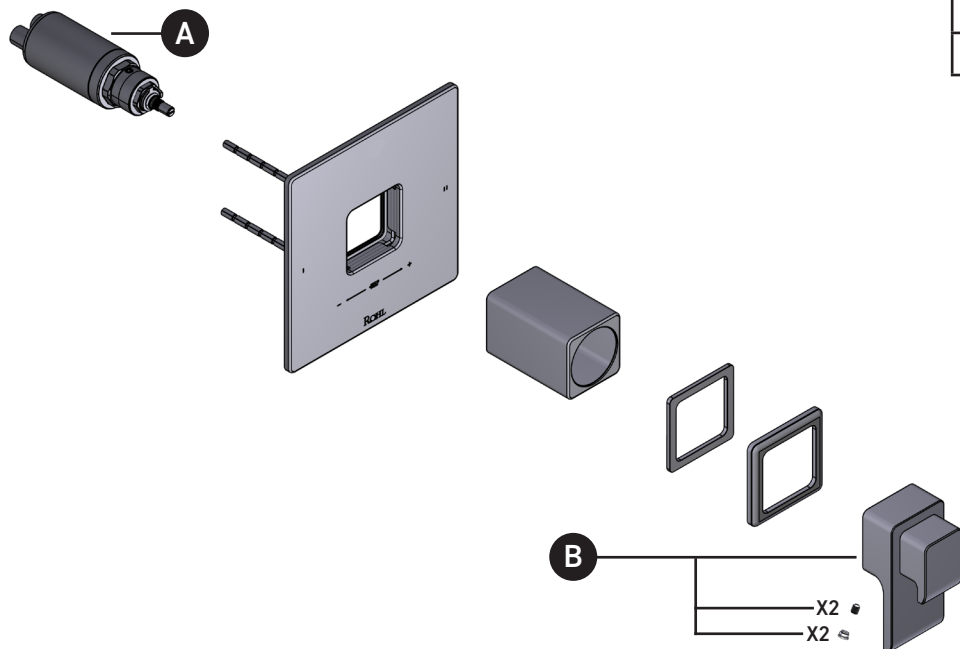

### TMN44W1

Garniture de soupape thermostatique à  
équilibre de pression de 1/2 po, à 2  
fonctions (distinctes)

ID	Référence du kit	Finition
A	S0-914	N/A
*B	S206586	Voir ci-dessous