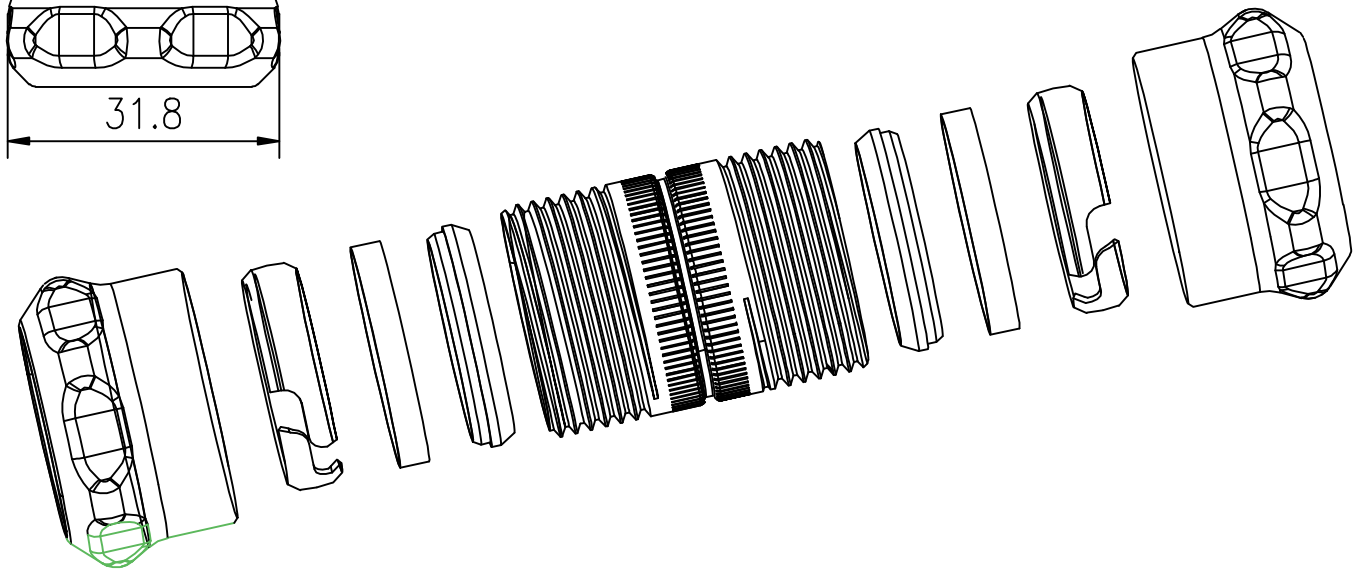

<b>SIDES</b>	<b>BOTTOM</b>
<b>Material: Zinc plated steel</b>	

<b>TRADE REFERENCE TERMS</b>

<b>STANDARD PACKING</b>
50 PCS

<b>GARVIN INDUSTRIES</b>		
<b>3/4" Compression coupling raintight</b>		
<b>SIZE</b> A4	<b>DWG NO.</b> DS-CCPR-75	<b>REV</b> A