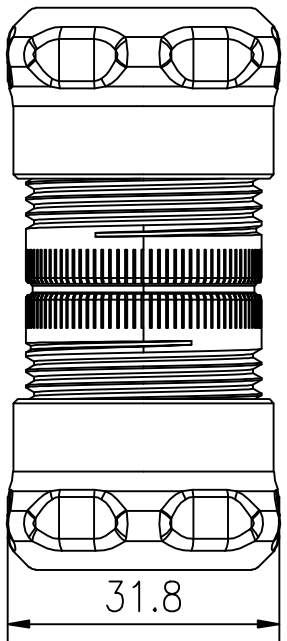

<b>SIDES</b>	<b>BOTTOM</b>
<b>Material: Zinc plated steel</b>	

<b>TRADE REFERENCE TERMS</b>

<b>STANDARD PACKING</b>
50 PCS

<b>GARVIN INDUSTRIES</b>		
<b>3/4" Compression coupling raintight</b>		
<b>SIZE</b> A4	<b>DWG NO.</b> DS-CCPR-75	<b>REV</b> A