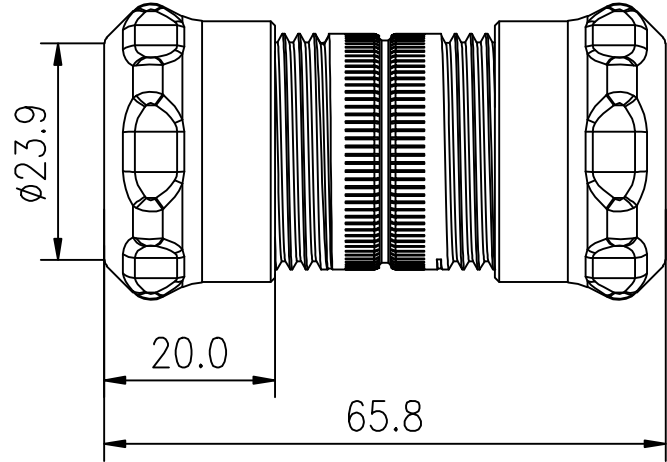

<b>SIDES</b>	<b>BOTTOM</b>
<b>Material: Zinc plated steel</b>	

<b>TRADE REFERENCE TERMS</b>

<b>STANDARD PACKING</b>
50 PCS

<b>GARVIN INDUSTRIES</b>		
<b>3/4" Compression coupling raintight</b>		
<b>SIZE</b> A4	<b>DWG NO.</b> DS-CCPR-75	<b>REV</b> A