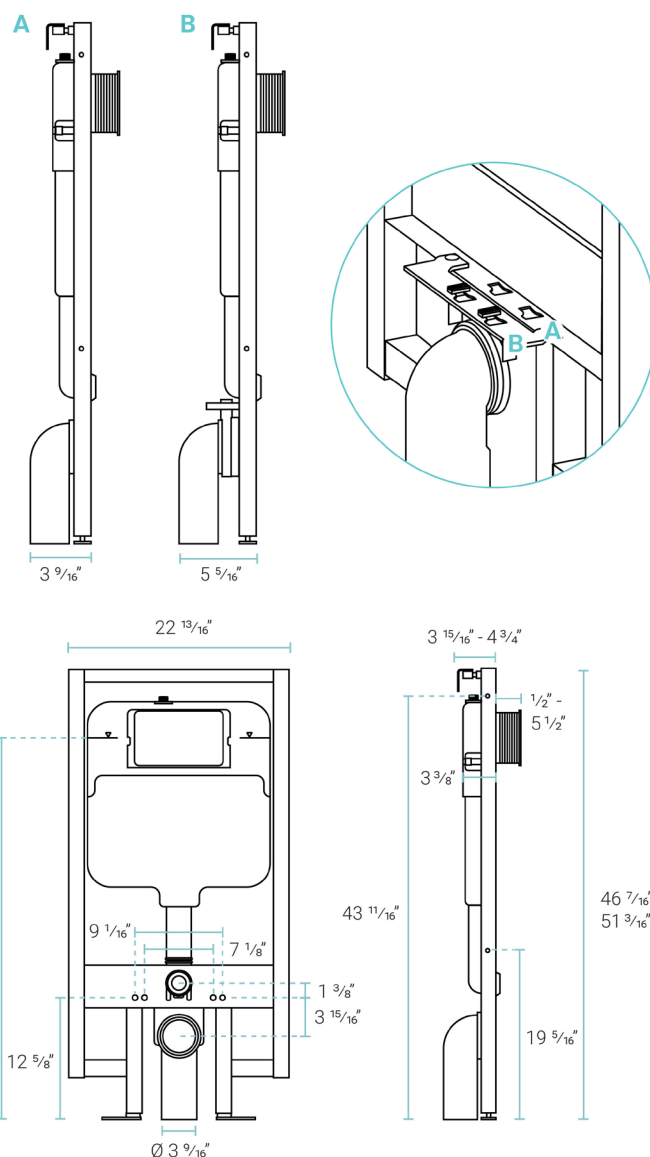

### Specifications:

- N.W: 55.99 lb.
- L: 21 7/16" x W: 14 3/8" x H: 14 9/16"

#### Installation:

- In-wall

#### Specifications:

- N.W: 33.0 lb.
- L: 22 <sup>13</sup>/<sub>16</sub>" x W: 4 <sup>3</sup>/<sub>4</sub>" x H: 51 <sup>3</sup>/<sub>16</sub>"

## Specifications:

- N.W: 2.0 lb.
- L: 9 <sup>5</sup>/<sub>16</sub>" x W: <sup>5</sup>/<sub>16</sub>" x H: 6"