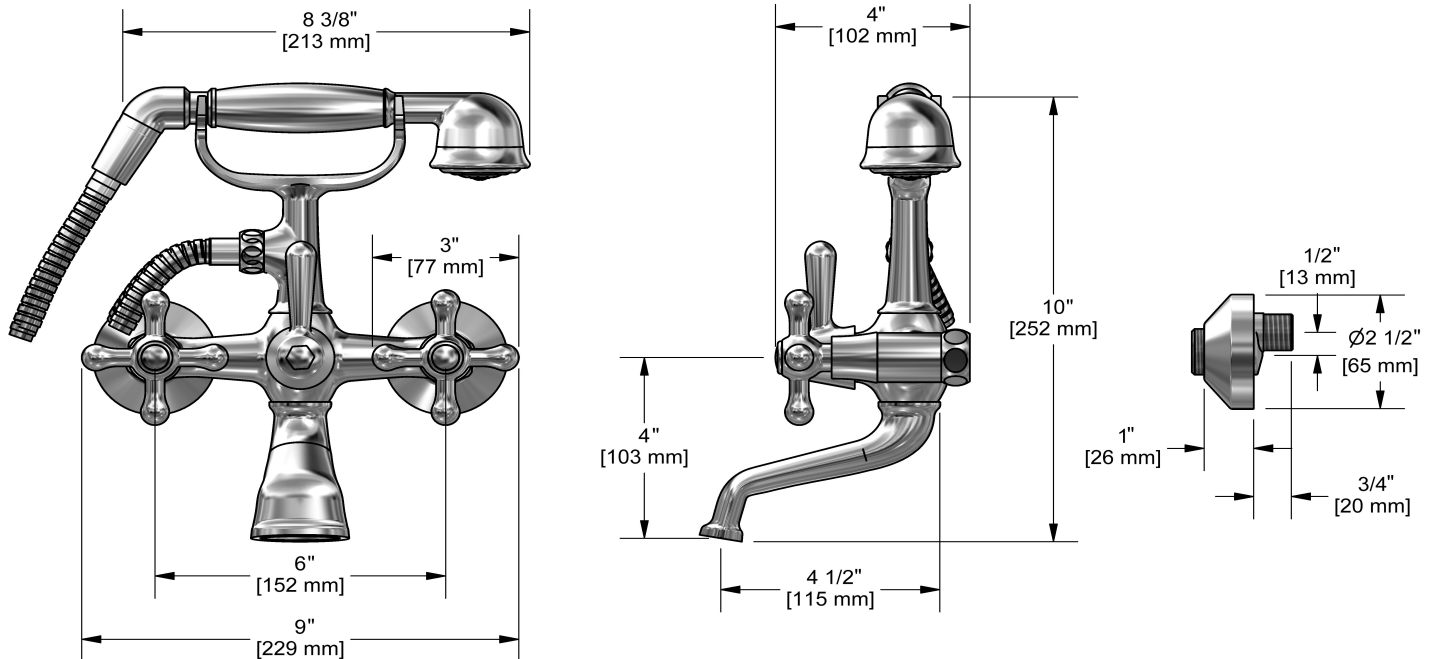

Robinet de bain 6" avec douchette
RT06+

Spécifications

Descriptions

- 2 clapets anti-retour
- Cartouche de céramique
- Douchette 1 jet
- Entrée d'eau G $\frac{3}{4}$ " femelle
- Adaptateur excentrique $\frac{1}{2}$ " mâle X $\frac{3}{4}$ " mâle

Service à la clientèle

Ontario, Ouest Canadien : 888-287-5354 Québec, Maritimes, États-Unis : 866-473-8442

6" tub filler with hand shower

RT06+

Specifications

Descriptions

- 2 check valves
- Ceramic cartridge
- 1-jet hand shower
- G³/₄" inlet female
- 1/2" male X 3/4" male elbow adaptor

Available colors

- C : Chrome
- BN : Brushed Nickel (PVD)
- PN : Polished Nickel (PVD)

Available flow

- 44 L/min, 11.6 gpm (US) 60psi

Certifications

- ASME A112.18.1
- CMR248 Approval
- ADA

Sizes, models and finishes may differ from those presented.