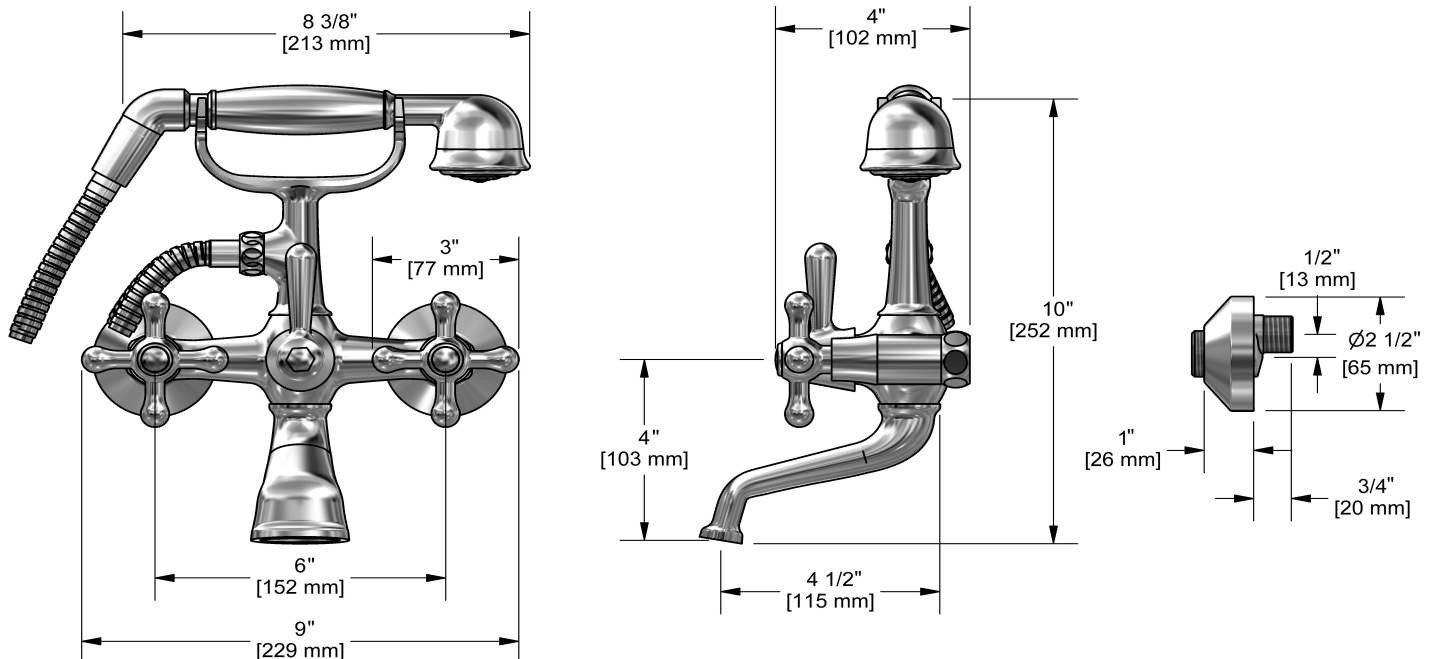

Robinet de bain 6" avec douchette
RT06+

Spécifications

Descriptions

- 2 clapets anti-retour
- Cartouche de céramique
- Douchette 1 jet
- Entrée d'eau G $\frac{3}{4}$ " femelle
- Adaptateur excentrique $\frac{1}{2}$ " mâle X $\frac{3}{4}$ " mâle

Couleurs disponible

- C : Chrome
- BN : Nickel brossé (PVS)
- PN : Nickel poli (PVS)

Débit disponible

- 44 L/min, 11.6 gpm (US) 60psi

Certifications

- ASME A112.18.1
- Approbation CMR248
- ADA

Les dimensions, les modèles et les finis présentés peuvent différer.

Service à la clientèle

Ontario, Ouest Canadien : 888-287-5354 Québec, Maritimes, États-Unis : 866-473-8442

6" tub filler with hand shower

RT06+

Specifications

Descriptions

- 2 check valves
- Ceramic cartridge
- 1-jet hand shower
- G³/₄" inlet female
- 1/2" male X 3/4" male elbow adaptor

Available colors

- C : Chrome
- BN : Brushed Nickel (PVD)
- PN : Polished Nickel (PVD)

Available flow

- 44 L/min, 11.6 gpm (US) 60psi

Certifications

- ASME A112.18.1
- CMR248 Approval
- ADA

Sizes, models and finishes may differ from those presented.