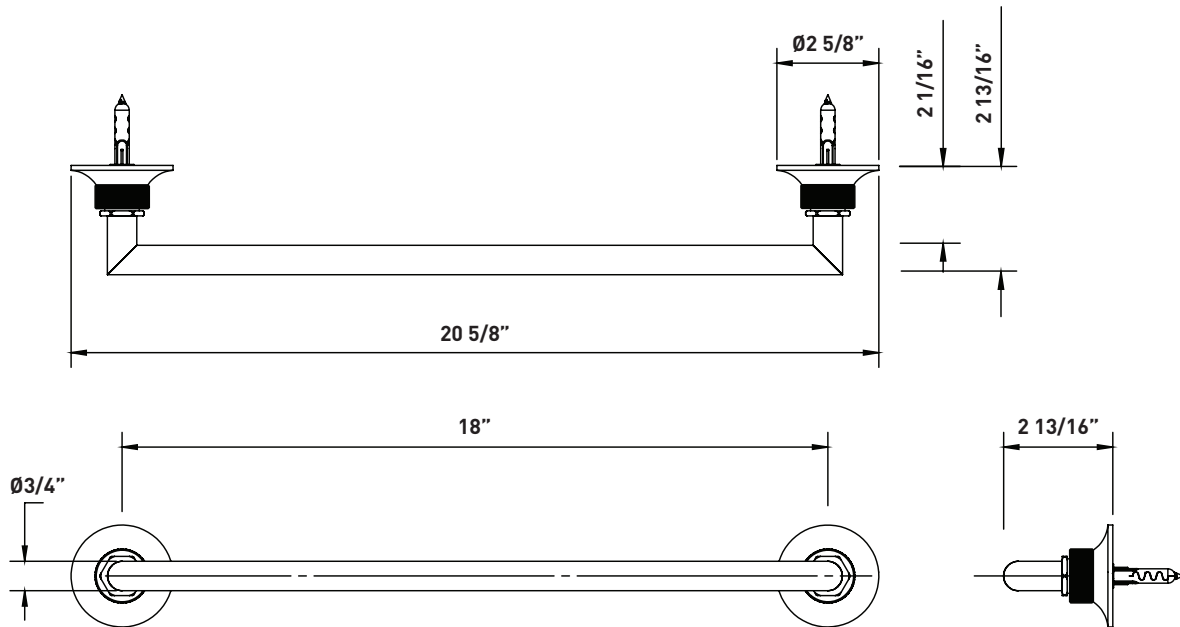

ONTARIO
houseofrohl.ca/support
 1-800-287-5354

DESCRIPTION

- Fabrication en laiton
- Pièces de montage incluses
- Diamètre de la barre : 3/4 po
- Saillie de 2 13/64 po du crochet

GARANTIE

- La plupart des produits ou pièces comprend des «garanties limitées» contre les défauts de fabrication. Pour les clients des États-Unis : veuillez consulter houseofrohl.com/support; Pour les clients du Canada : veuillez consulter houseofrohl.ca/support pour connaître les conditions complètes de la garantie des produits et finis.

SPÉCIFICATIONS**Michael Berman Graceline^{MC}**

Barre à serviettes simple de 18 po Graceline

MODÈLES: MBG1/18

Si vous souhaitez obtenir de l'information supplémentaire à propos de la garantie ou de tout autre élément, communiquez avec :

Riobel

 PERRIN & ROWE[®]
 LONDON
victoria ⊕ albert[®]

ROHL

DESCRIPCIÓN

- Fabricación en latón
- Incluye accesorios de montaje
- Diámetro de barra de 3/4 pulgadas
- Sobresale 2 y 13/64 pulgadas

GARANTÍA

- La mayoría de los productos o piezas cuentan con "Garantías Limitadas" por defectos de fabricación. A los clientes en EE. UU. se les recomienda visitar houseofrohl.com/support y a los clientes en Canadá, houseofrohl.ca/support, para consultar las condiciones completas de la garantía de los productos y acabados.

ESPECIFICACIONES**Michael Berman Graceline™**

Barra para una toalla de 18 pulgadas Graceline

MODELOS: MBG1/18**Para preguntas sobre la garantía o para obtener más información, favor de comunicarse con:**