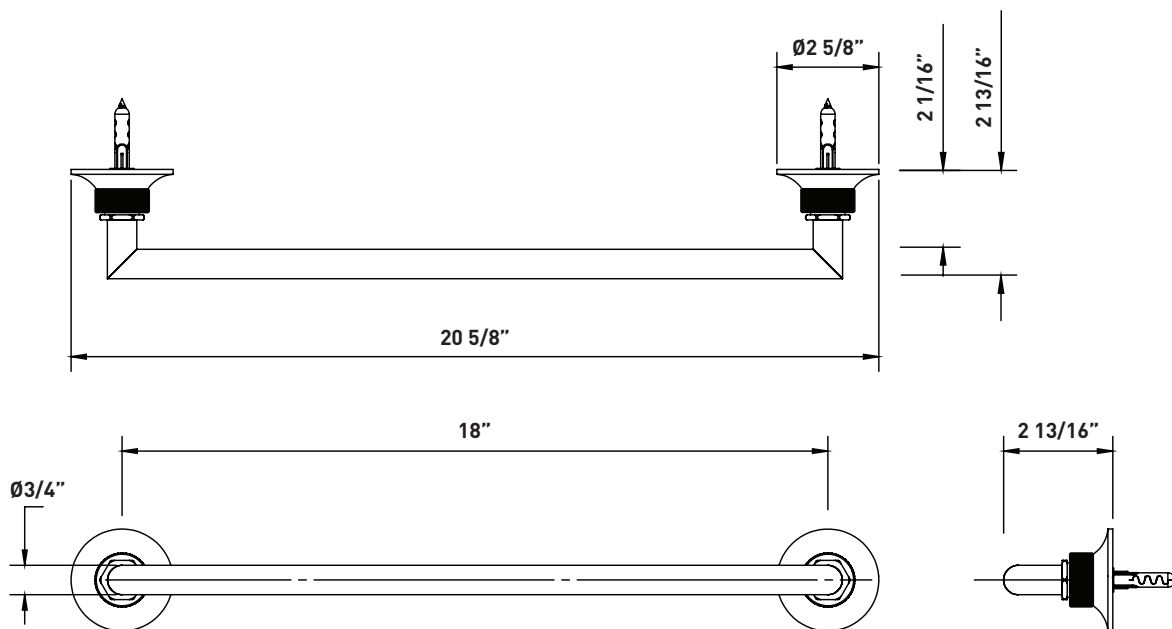

DESCRIPTION

- Brass construction
- Mounting hardware included
- 3/4" bar diameter
- 2 13/64" projection

WARRANTY

- Most products or parts carry "Limited Warranties" against manufacturing defects. For US customers please visit houseofrohl.com/support and for Canadian customers please visit houseofrohl.ca/support for complete product and finish warranty.

ONTARIO
houseofrohl.ca/support
 1-800-287-5354

DESCRIPTION

- Fabrication en laiton
- Pièces de montage incluses
- Diamètre de la barre : 3/4 po
- Saillie de 2 13/64 po du crochet

GARANTIE

- La plupart des produits ou pièces comprend des «garanties limitées» contre les défauts de fabrication. Pour les clients des États-Unis : veuillez consulter houseofrohl.com/support; Pour les clients du Canada : veuillez consulter houseofrohl.ca/support pour connaître les conditions complètes de la garantie des produits et finis.

SPÉCIFICATIONS**Michael Berman Graceline^{MC}**

Barre à serviettes simple de 18 po Graceline

MODÈLES: MBG1/18

Si vous souhaitez obtenir de l'information supplémentaire à propos de la garantie ou de tout autre élément, communiquez avec :

Riobel

 PERRIN & ROWE[®]
 LONDON
victoria ⊕ albert[®]

ROHL

DESCRIPCIÓN

- Fabricación en latón
- Incluye accesorios de montaje
- Diámetro de barra de 3/4 pulgadas
- Sobresale 2 y 13/64 pulgadas

GARANTÍA

- La mayoría de los productos o piezas cuentan con "Garantías Limitadas" por defectos de fabricación. A los clientes en EE. UU. se les recomienda visitar houseofrohl.com/support y a los clientes en Canadá, houseofrohl.ca/support, para consultar las condiciones completas de la garantía de los productos y acabados.