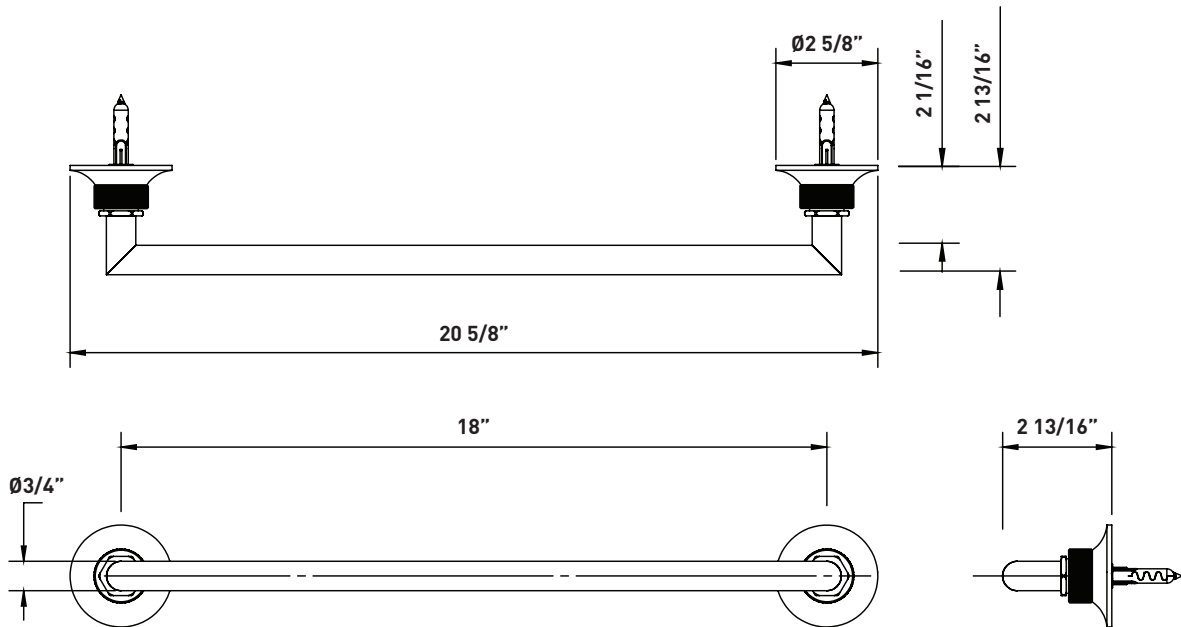

For warranty or additional information, contact:

U.S.A.
houseofrohl.com/support
1-800-777-9762

QUEBEC / MARITIMES / WESTERN CANADA
QUÉBEC / MARITIMES / OUEST CANADIEN
QUEBEC / MARITIMOS / CANADA OCCIDENTAL
houseofrohl.ca/support
1-866-473-8442

ONTARIO
houseofrohl.ca/support
1-800-287-5354