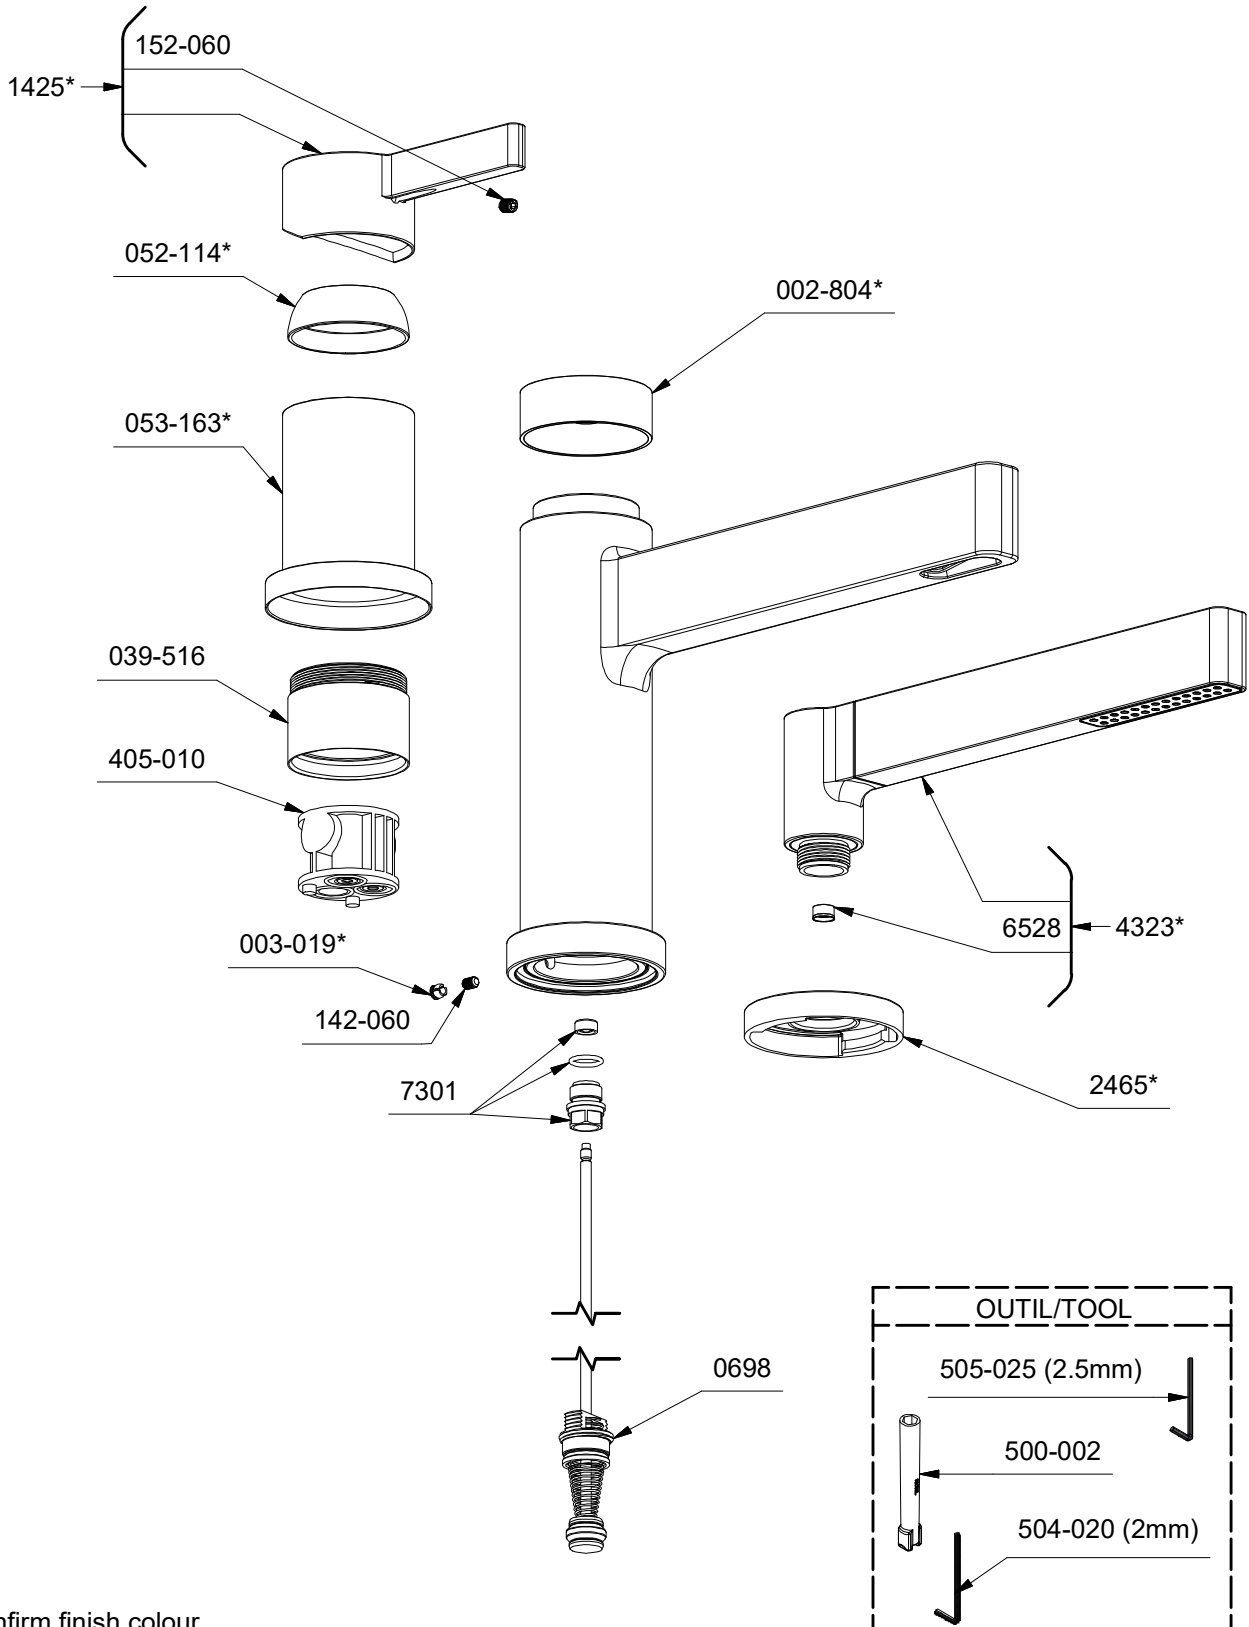

*Les dimensions, les modèles et les finis présentés peuvent différer. / Sizes, models and finishes may differ from those presented.

TOOL :
500-009 (Tool wrench)

Garniture de robinet de bain 3 morceaux Type P (pression équilibrée) avec douchette

3-piece Type P (pressure balance) deck-mount tub filler with hand shower trim

Paradox

TPX16

www.riobel.ca

*Please confirm finish colour.

*S.V.P, confirmer la couleur du fini.

*Les dimensions, les modèles et les finis présentés peuvent différer. / Sizes, models and finishes may differ from those presented.