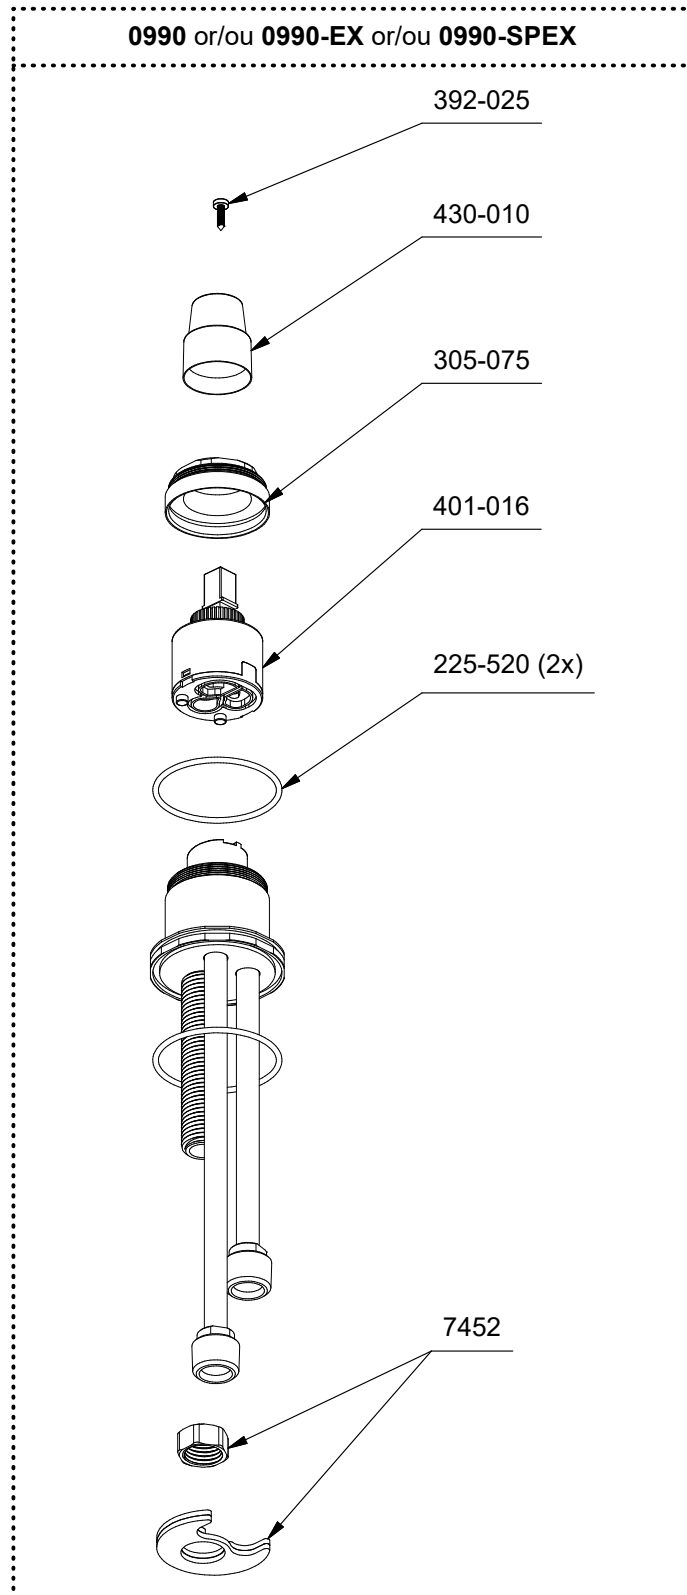

*Les dimensions, les modèles et les finis présentés peuvent différer. / Sizes, models and finishes may differ from those presented.

TOOL :
500-009 (Tool wrench)

Garniture de robinet de bain 3 morceaux Type P (pression équilibrée) avec douchette

3-piece Type P (pressure balance) deck-mount tub filler with hand shower trim

Paradox

TPX16

www.riobel.ca

*Please confirm finish colour.

*S.V.P, confirmer la couleur du fini.

*Les dimensions, les modèles et les finis présentés peuvent différer. / Sizes, models and finishes may differ from those presented.