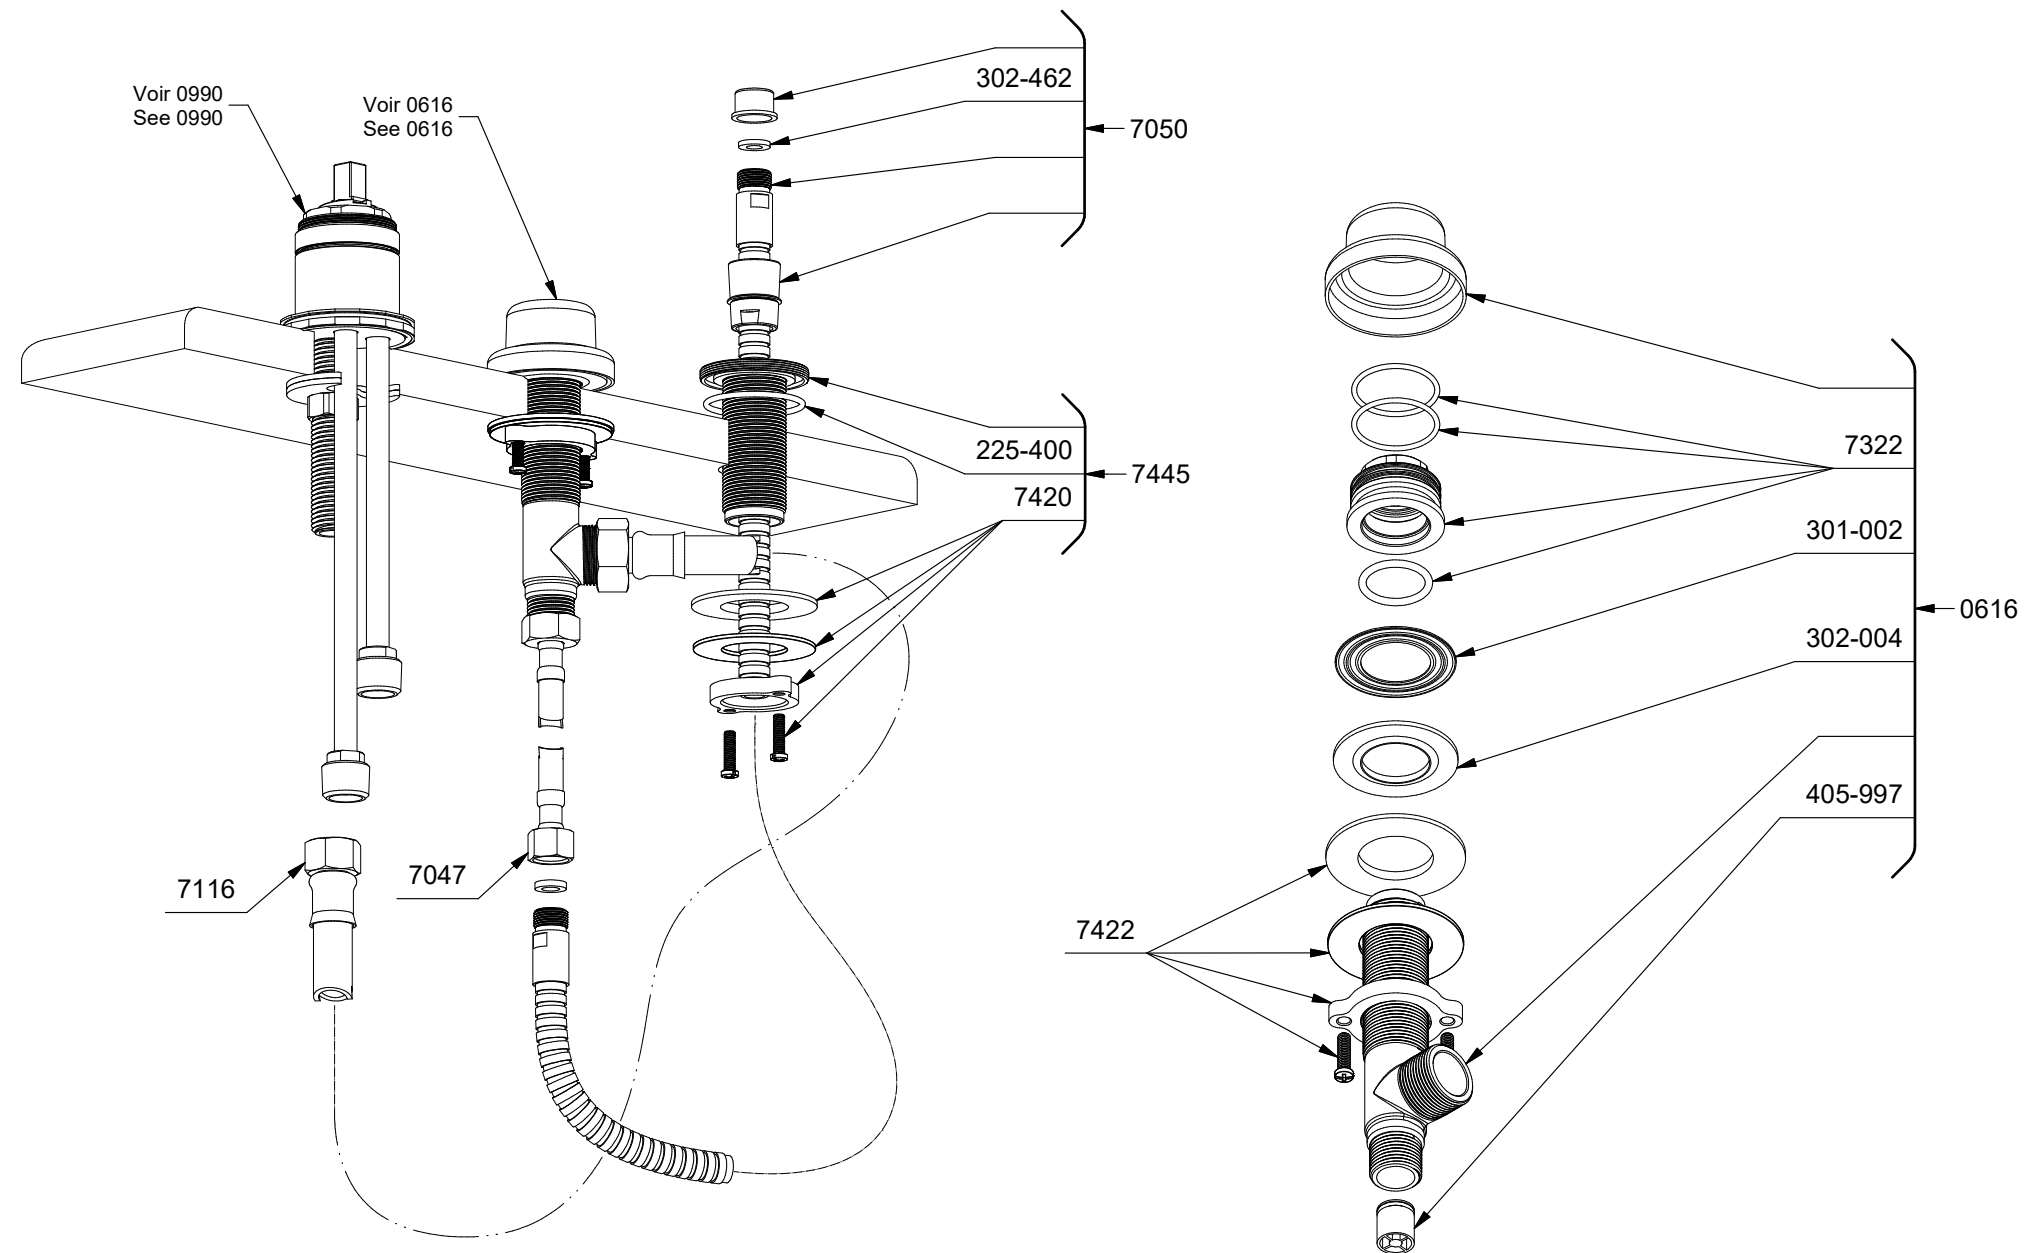

*Les dimensions, les modèles et les finis présentés peuvent différer. / Sizes, models and finishes may differ from those presented.

TOOL :
500-009 (Tool wrench)

Garniture de robinet de bain 3 morceaux Type P (pression équilibrée) avec douchette

3-piece Type P (pressure balance) deck-mount tub filler with hand shower trim

Paradox

TPX16

www.riobel.ca

*Please confirm finish colour.

*S.V.P, confirmer la couleur du fini.

*Les dimensions, les modèles et les finis présentés peuvent différer. / Sizes, models and finishes may differ from those presented.