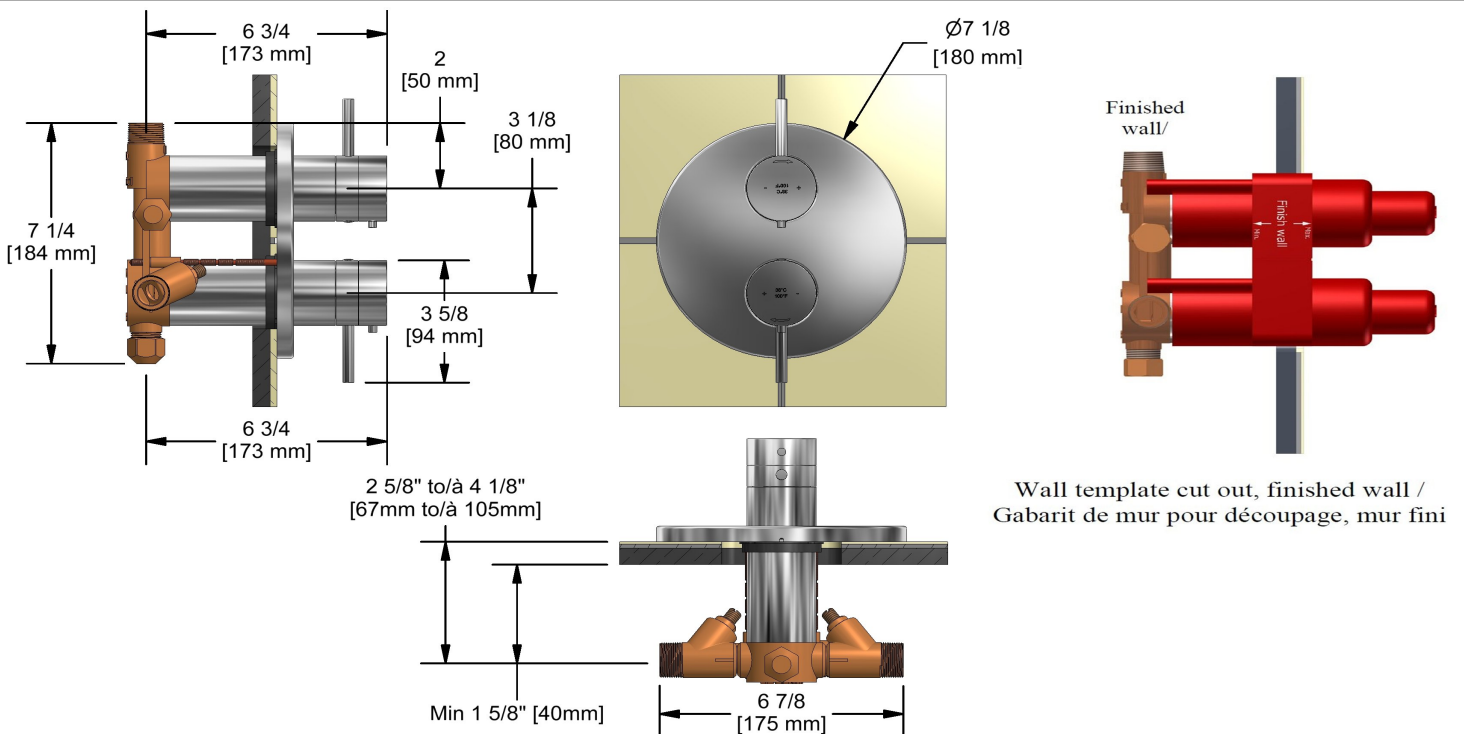

Certifications

- CSA B125.1
- ASME A112.18.1
- ASSE 1016
- Approbation CMR248
- ADA