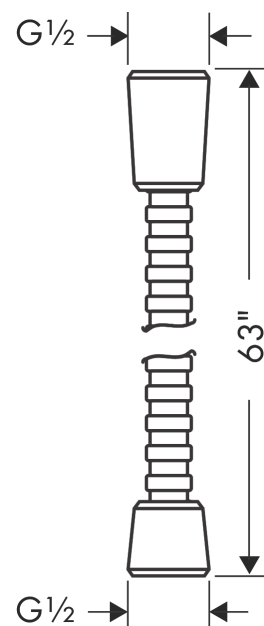

## Metal Handshower Hose, 63"

Finishes : **chrome** Part no. : **28116000**

### Description

### Scale drawing

**Metal Handshower Hose, 63"**  
Finishes : **chrome**    Part no. : **28116000**

## Exploded drawing

Year of production: >12/05

**Metal Handshower Hose, 63"**  
 Finishes : **chrome**    Part no. : **28116000**