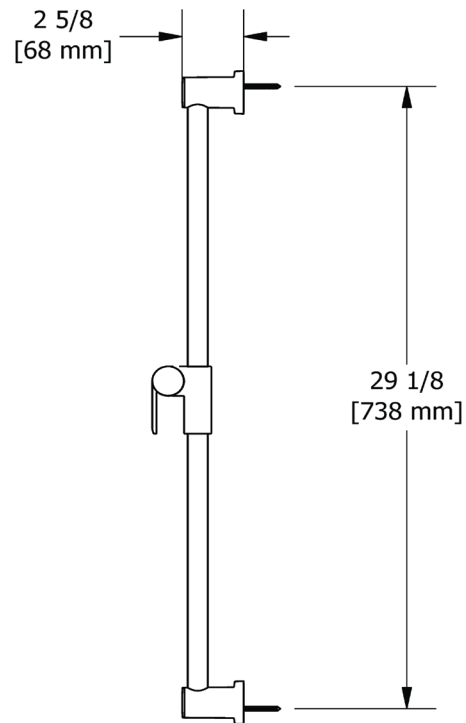

SPECIFICATIONS

DESCRIPTION

- Easy-Glide adjustable slider
- Ø 7/8" (22mm) slide bar

WARRANTY

- Most products or parts carry "Limited Warranties" against manufacturing defects. For US customers please visit houseofrohl.com/support and for Canadian customers please visit houseofrohl.ca/support for complete product and finish warranty.

MODEL: 4855

For warranty or additional information, contact:

U.S.A.
houseofrohl.com/support
1-800-777-9762

QUEBEC / MARITIMES / WESTERN CANADA
QUÉBEC / MARITIMES / OUEST CANADIEN
QUEBEC / MARITIMOS / CANADA OCCIDENTAL
houseofrohl.ca/support
1-866-473-8442

ONTARIO
houseofrohl.ca/support
1-800-287-5354