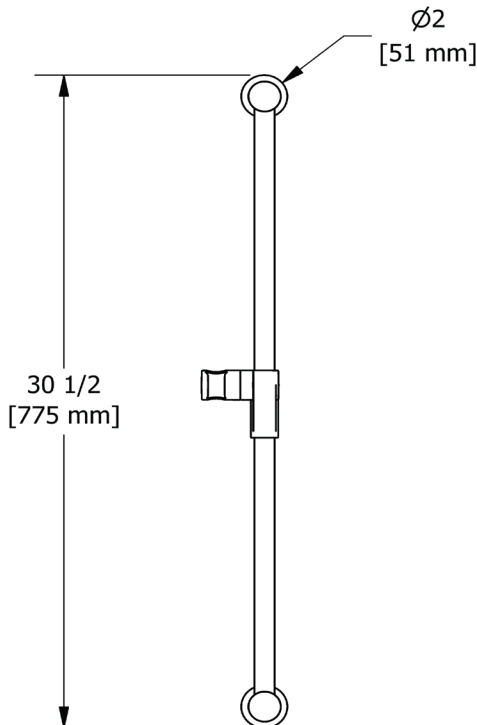

SPÉCIFICATIONS

DESCRIPTION

- Curseur Easy-Glide ajustable
- Barre Ø 22mm (7/8")

GARANTIE

- La plupart des produits ou pièces comportent des « garanties limitées » contre les défauts de fabrication. Pour les clients américains, veuillez visiter houseofrohl.com/support et pour les clients canadiens, veuillez visiter houseofrohl.ca/support pour la garantie complète du produit et du fini.

MODÈLES: 4855

For warranty or additional information, contact:

U.S.A.
houseofrohl.com/support
1-800-777-9762

QUEBEC / MARITIMES / WESTERN CANADA
QUÉBEC / MARITIMES / OUEST CANADIEN
QUEBEC / MARITIMOS / CANADA OCCIDENTAL
houseofrohl.ca/support
1-866-473-8442

ONTARIO
houseofrohl.ca/support
1-800-287-5354