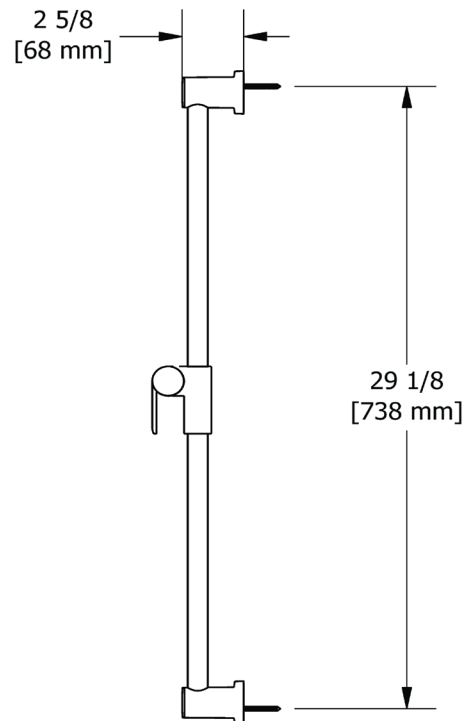

SPÉCIFICATIONS

DESCRIPTION

- Curseur Easy-Glide ajustable
- Barre Ø 22mm (7/8")

GARANTIE

- La plupart des produits ou pièces comportent des « garanties limitées » contre les défauts de fabrication. Pour les clients américains, veuillez visiter houseofrohl.com/support et pour les clients canadiens, veuillez visiter houseofrohl.ca/support pour la garantie complète du produit et du fini.

MODÈLES: 4855

For warranty or additional information, contact:

U.S.A.
houseofrohl.com/support
1-800-777-9762

QUEBEC / MARITIMES / WESTERN CANADA
QUÉBEC / MARITIMES / OUEST CANADIEN
QUEBEC / MARITIMOS / CANADA OCCIDENTAL
houseofrohl.ca/support
1-866-473-8442

ONTARIO
houseofrohl.ca/support
1-800-287-5354