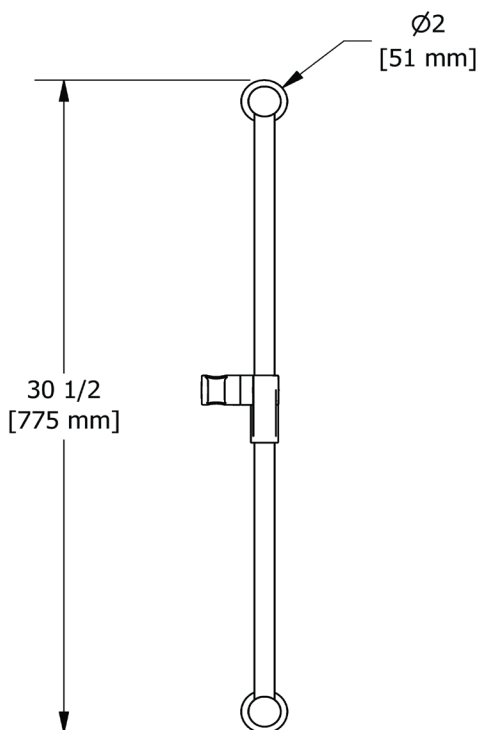

ESPECIFICACIONES

DESCRIPCIÓN

- Control deslizante ajustable de fácil deslizamiento
- Barra Ø 22 mm (7/8")

GARANTÍA

- La mayoría de los productos o piezas cuentan con "Garantías limitadas" contra defectos de fabricación. Para los clientes de EE. UU., visite houseofrohl.com/support y para los clientes canadienses, visite houseofrohl.ca/support para conocer la garantía completa del producto y el acabado.

MODELOS: 4855

For warranty or additional information, contact:

U.S.A.
houseofrohl.com/support
1-800-777-9762

QUEBEC / MARITIMES / WESTERN CANADA
QUÉBEC / MARITIMES / OUEST CANADIEN
QUEBEC / MARITIMOS / CANADA OCCIDENTAL
houseofrohl.ca/support
1-866-473-8442

ONTARIO
houseofrohl.ca/support
1-800-287-5354