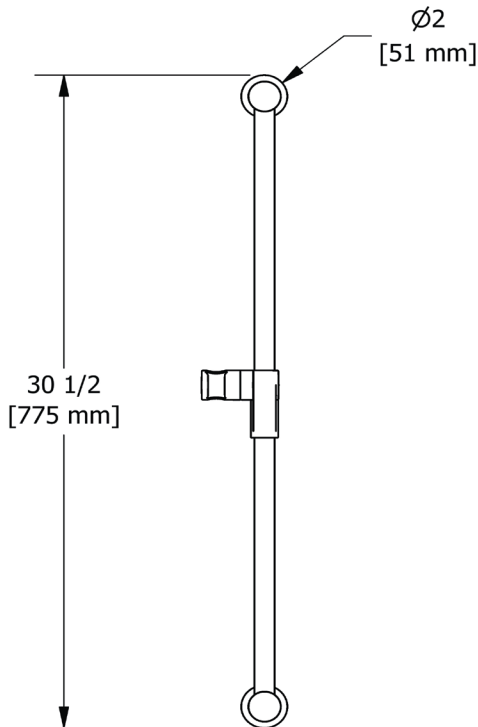

SPECIFICATIONS

DESCRIPTION

- Easy-Glide adjustable slider
- Ø 7/8" (22mm) slide bar

WARRANTY

- Most products or parts carry "Limited Warranties" against manufacturing defects. For US customers please visit houseofrohl.com/support and for Canadian customers please visit houseofrohl.ca/support for complete product and finish warranty.

MODEL: 4855

For warranty or additional information, contact:

U.S.A.
houseofrohl.com/support
1-800-777-9762

QUEBEC / MARITIMES / WESTERN CANADA
QUÉBEC / MARITIMES / OUEST CANADIEN
QUEBEC / MARITIMOS / CANADA OCCIDENTAL
houseofrohl.ca/support
1-866-473-8442

ONTARIO
houseofrohl.ca/support
1-800-287-5354