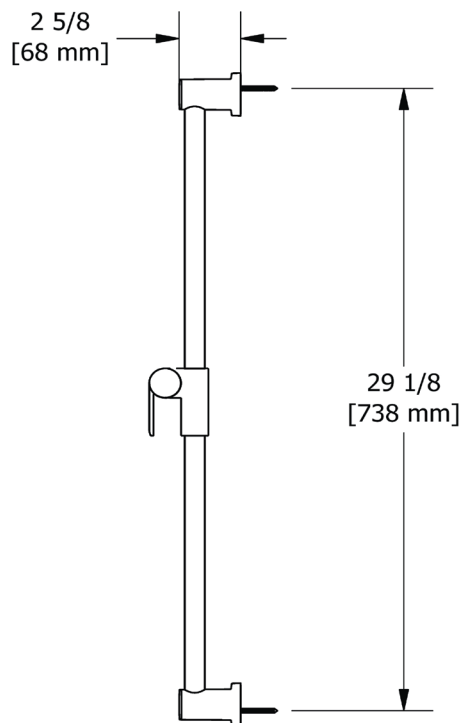

ESPECIFICACIONES

DESCRIPCIÓN

- Control deslizante ajustable de fácil deslizamiento
- Barra Ø 22 mm (7/8")

GARANTÍA

- La mayoría de los productos o piezas cuentan con "Garantías limitadas" contra defectos de fabricación. Para los clientes de EE. UU., visite houseofrohl.com/support y para los clientes canadienses, visite houseofrohl.ca/support para conocer la garantía completa del producto y el acabado.

MODELOS: 4855

For warranty or additional information, contact:

U.S.A.
houseofrohl.com/support
1-800-777-9762

QUEBEC / MARITIMES / WESTERN CANADA
QUÉBEC / MARITIMES / OUEST CANADIEN
QUEBEC / MARITIMOS / CANADA OCCIDENTAL
houseofrohl.ca/support
1-866-473-8442

ONTARIO
houseofrohl.ca/support
1-800-287-5354