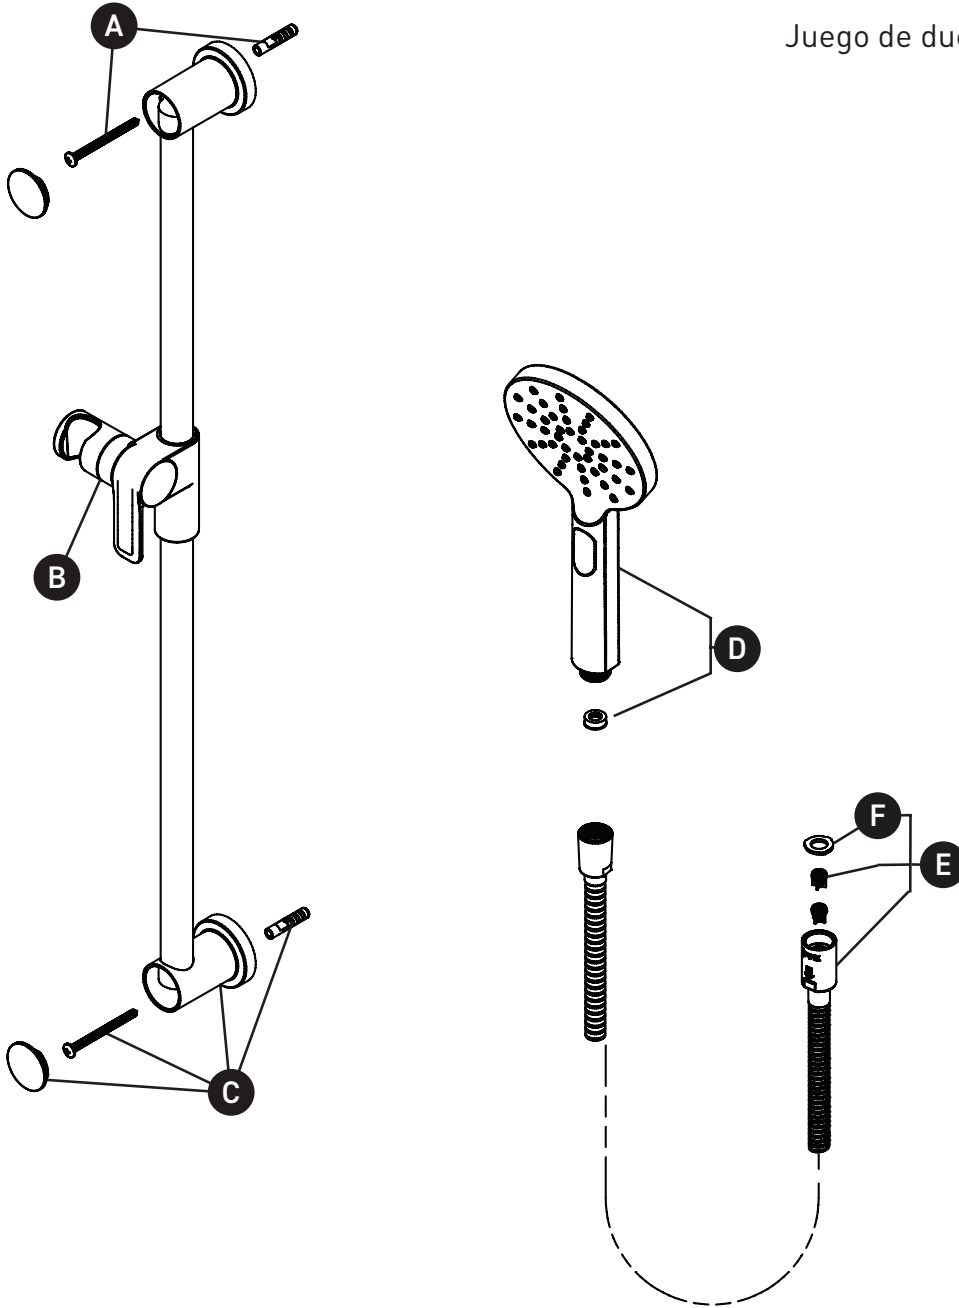

PEDIR POR NÚMERO DE REFERENCIA

PIEZAS ILUSTRADAS

4664

Juego de ducha manual con barra deslizante de 31" y ducha manual de 4 funciones

ID	Referencia del kit	Acabado
A	7541	N/A
B	4921*	Ver más abajo
C	4955*	Ver más abajo
D	4364*	Ver más abajo
E	7259*	Ver más abajo
F	302-127	N/A

*Acabado determinado por el sufijo

Acabado	Descripción
BG	Oro cepillado
BK	Negro
BN	Níquel pulido
C	Cromo
PN	Níquel pulido

Para garantía o información adicional, comuníquese con:

U.S.A.
houseofrohl.com/support
1-800-777-9762

QUEBEC / MARITIMOS / CANADA OCCIDENTAL
houseofrohl.ca/support
1-866-473-8442

ONTARIO
houseofrohl.ca/support
1-800-287-5354

Riobel

PERRIN & ROWE
LONDON

victoria ⊕ albert®

ROHL