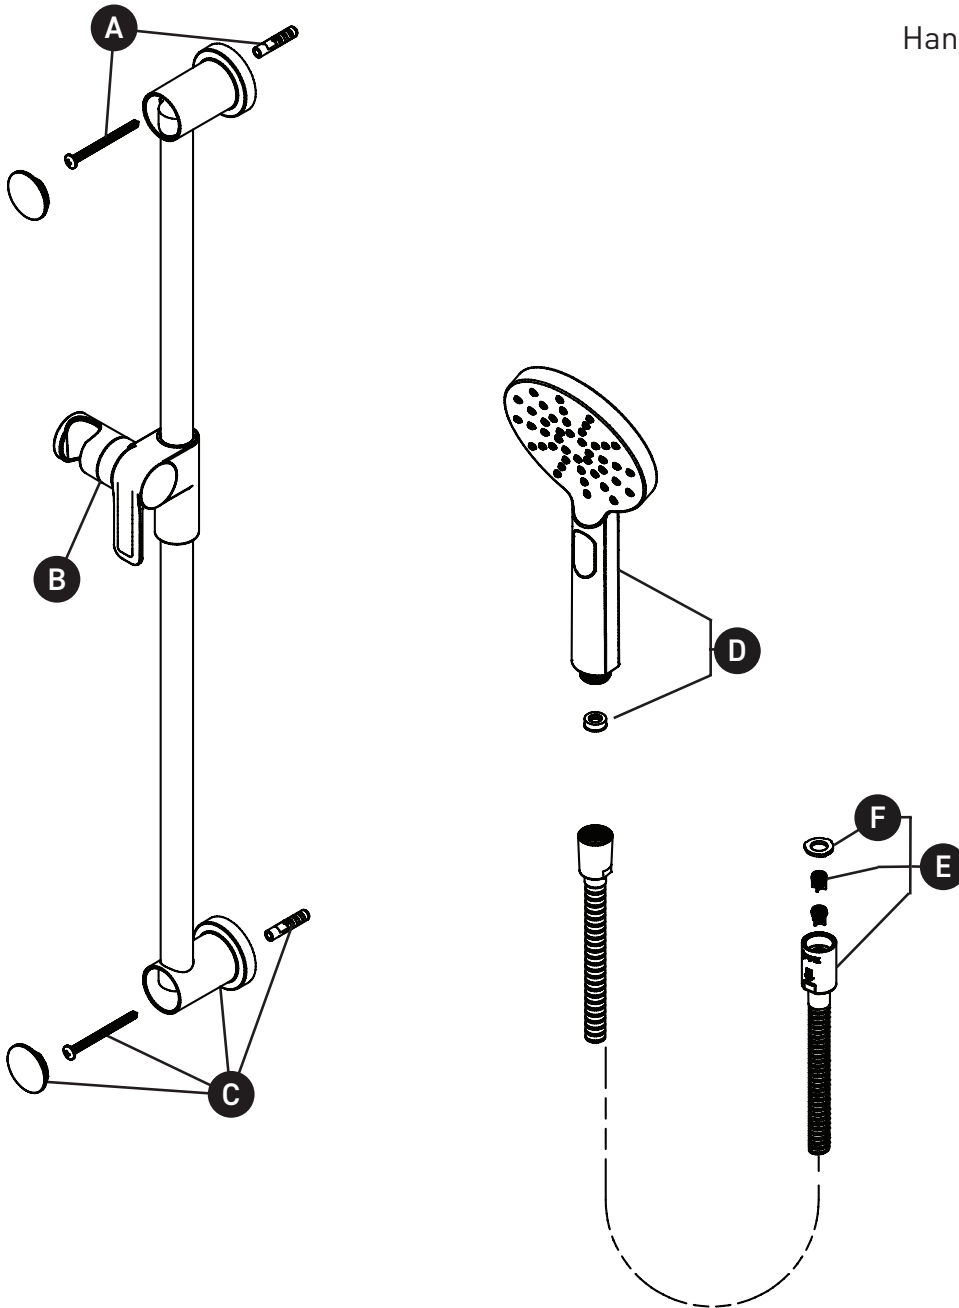

ORDER BY PART NUMBER

ILLUSTRATED PARTS

4664

Handshower Set With 31" Slide Bar and
4-Function Handshower

ID	Kit Number	Finish
A	7541	N/A
B	4921*	See below
C	4955*	See below
D	4364*	See below
E	7259*	See below
F	302-127	N/A

*Finish Determined by Suffix

Finish	Description
BG	Brushed Gold
BK	Black
BN	Brushed Nickel
C	Chrome
PN	Polished Nickel

For warranty or additional information, contact:

U.S.A.
houseofrohl.com/support
1-800-777-9762

QUEBEC / MARITIMES / WESTERN CANADA
houseofrohl.ca/support
1-866-473-8442

ONTARIO
houseofrohl.ca/support
1-800-287-5354

Riobel

PERRIN & ROWE
LONDON

victoria ⊕ albert®

ROHL