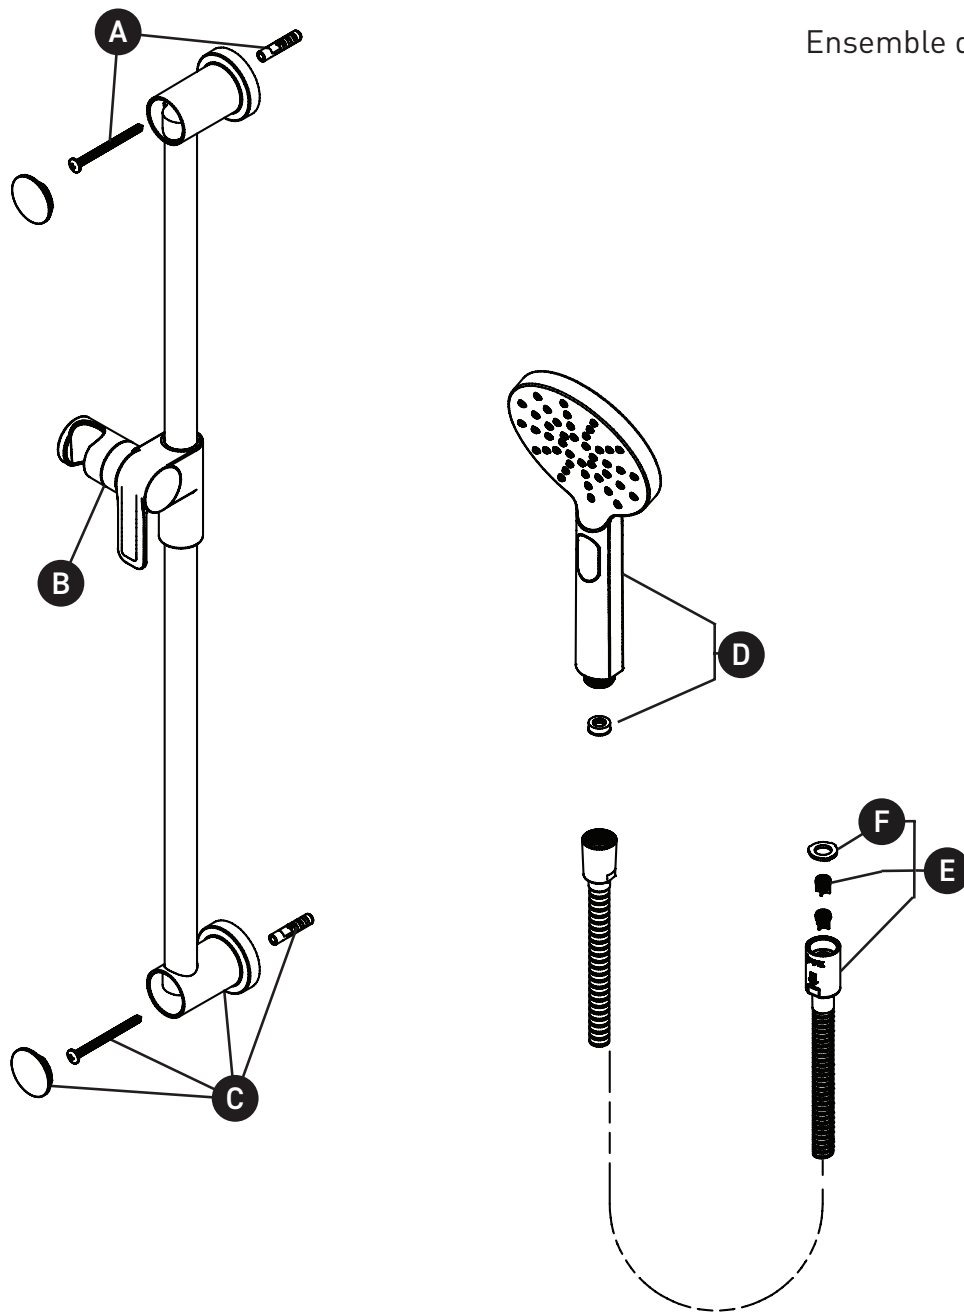

ORDER BY PART NUMBER

ILLUSTRATED PARTS

4664

Handshower Set With 31" Slide Bar and
4-Function Handshower

ID	Kit Number	Finish
A	7541	N/A
B	4921*	See below
C	4955*	See below
D	4364*	See below
E	7259*	See below
F	302-127	N/A

ILLUSTRATIONS DES PIÈCES

4664

Ensemble de douchette avec barre coulissante
de 31" et douchette à 4 fonctions

ID	Référence du kit	Finition
A	7541	N/A
B	4921*	Voir ci-dessous
C	4955*	Voir ci-dessous
D	4364*	Voir ci-dessous
E	7259*	Voir ci-dessous
F	302-127	N/A