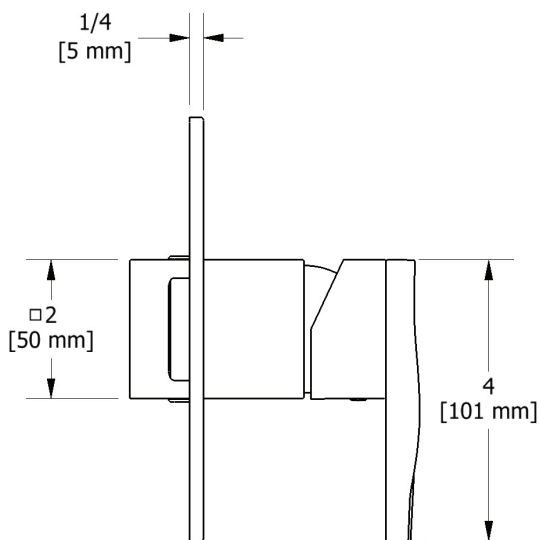

For warranty or additional information, contact:

U.S.A.
houseofrohl.com/support
1-800-777-9762

QUEBEC / MARITIMES / WESTERN CANADA
QUÉBEC / MARITIMES / OUEST CANADIEN
QUEBEC / MARITIMOS / CANADA OCCIDENTAL
houseofrohl.ca/support
1-866-473-8442

ONTARIO
houseofrohl.ca/support
1-800-287-5354