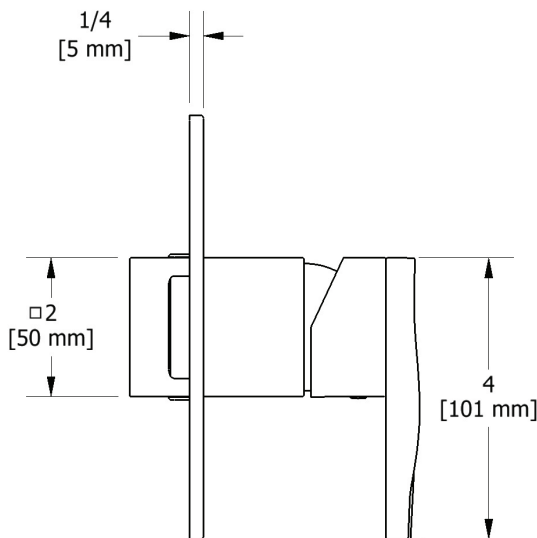

For warranty or additional information, contact:

U.S.A.
houseofrohl.com/support
1-800-777-9762

QUEBEC / MARITIMES / WESTERN CANADA
QUÉBEC / MARITIMES / OUEST CANADIEN
QUEBEC / MARITIMOS / CANADA OCCIDENTAL
houseofrohl.ca/support
1-866-473-8442

ONTARIO
houseofrohl.ca/support
1-800-287-5354