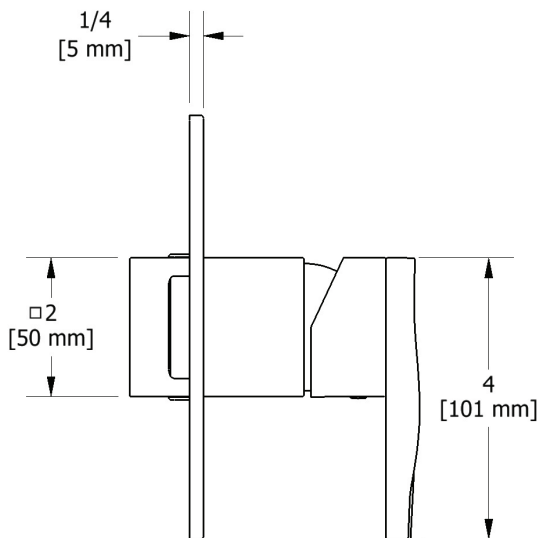

SPECIFICATIONS

DESCRIPTION

- Bottom outlet compatible with diverter tub spout
- Temp. & volume control at 5.8 GPM/22 LPM at 60PSI
- R51 Rough-in valve sold separately
- Extension kits available, 1 1/4" EXT51KIT114 and 3/4" EXT51KIT34
- 1 function

Reflet
1/2" Pressure Balance Trim

MODEL: TRF51

For warranty or additional information, contact:

U.S.A.
houseofrohl.com/support
1-800-777-9762

QUEBEC / MARITIMES / WESTERN CANADA
QUÉBEC / MARITIMES / OUEST CANADIEN
QUEBEC / MARITIMOS / CANADA OCCIDENTAL
houseofrohl.ca/support
1-866-473-8442

ONTARIO
houseofrohl.ca/support
1-800-287-5354

SPÉCIFICATIONS

DESCRIPTION

- Sortie inférieure compatible avec bec de bain à déviateur
- Temp. & contrôle du volume
- R51 Brut de valve vendu séparément
- 1 fonction

ONTARIO
houseofrohl.ca/support
1-800-287-5354

ESPECIFICACIONES

DESCRIPCIÓN

- Salida inferior compatible con caño desviador de bañera
- Temperatura. y control de volumen a 5,8 GPM/22 LPM a 60 PSI
- La válvula de instalación R51 se vende por separado: _R51
- Kits de extensión disponibles, 1 1/4" EXT51KIT114 y 3/4" EXT51KIT34
- 1 trabajo