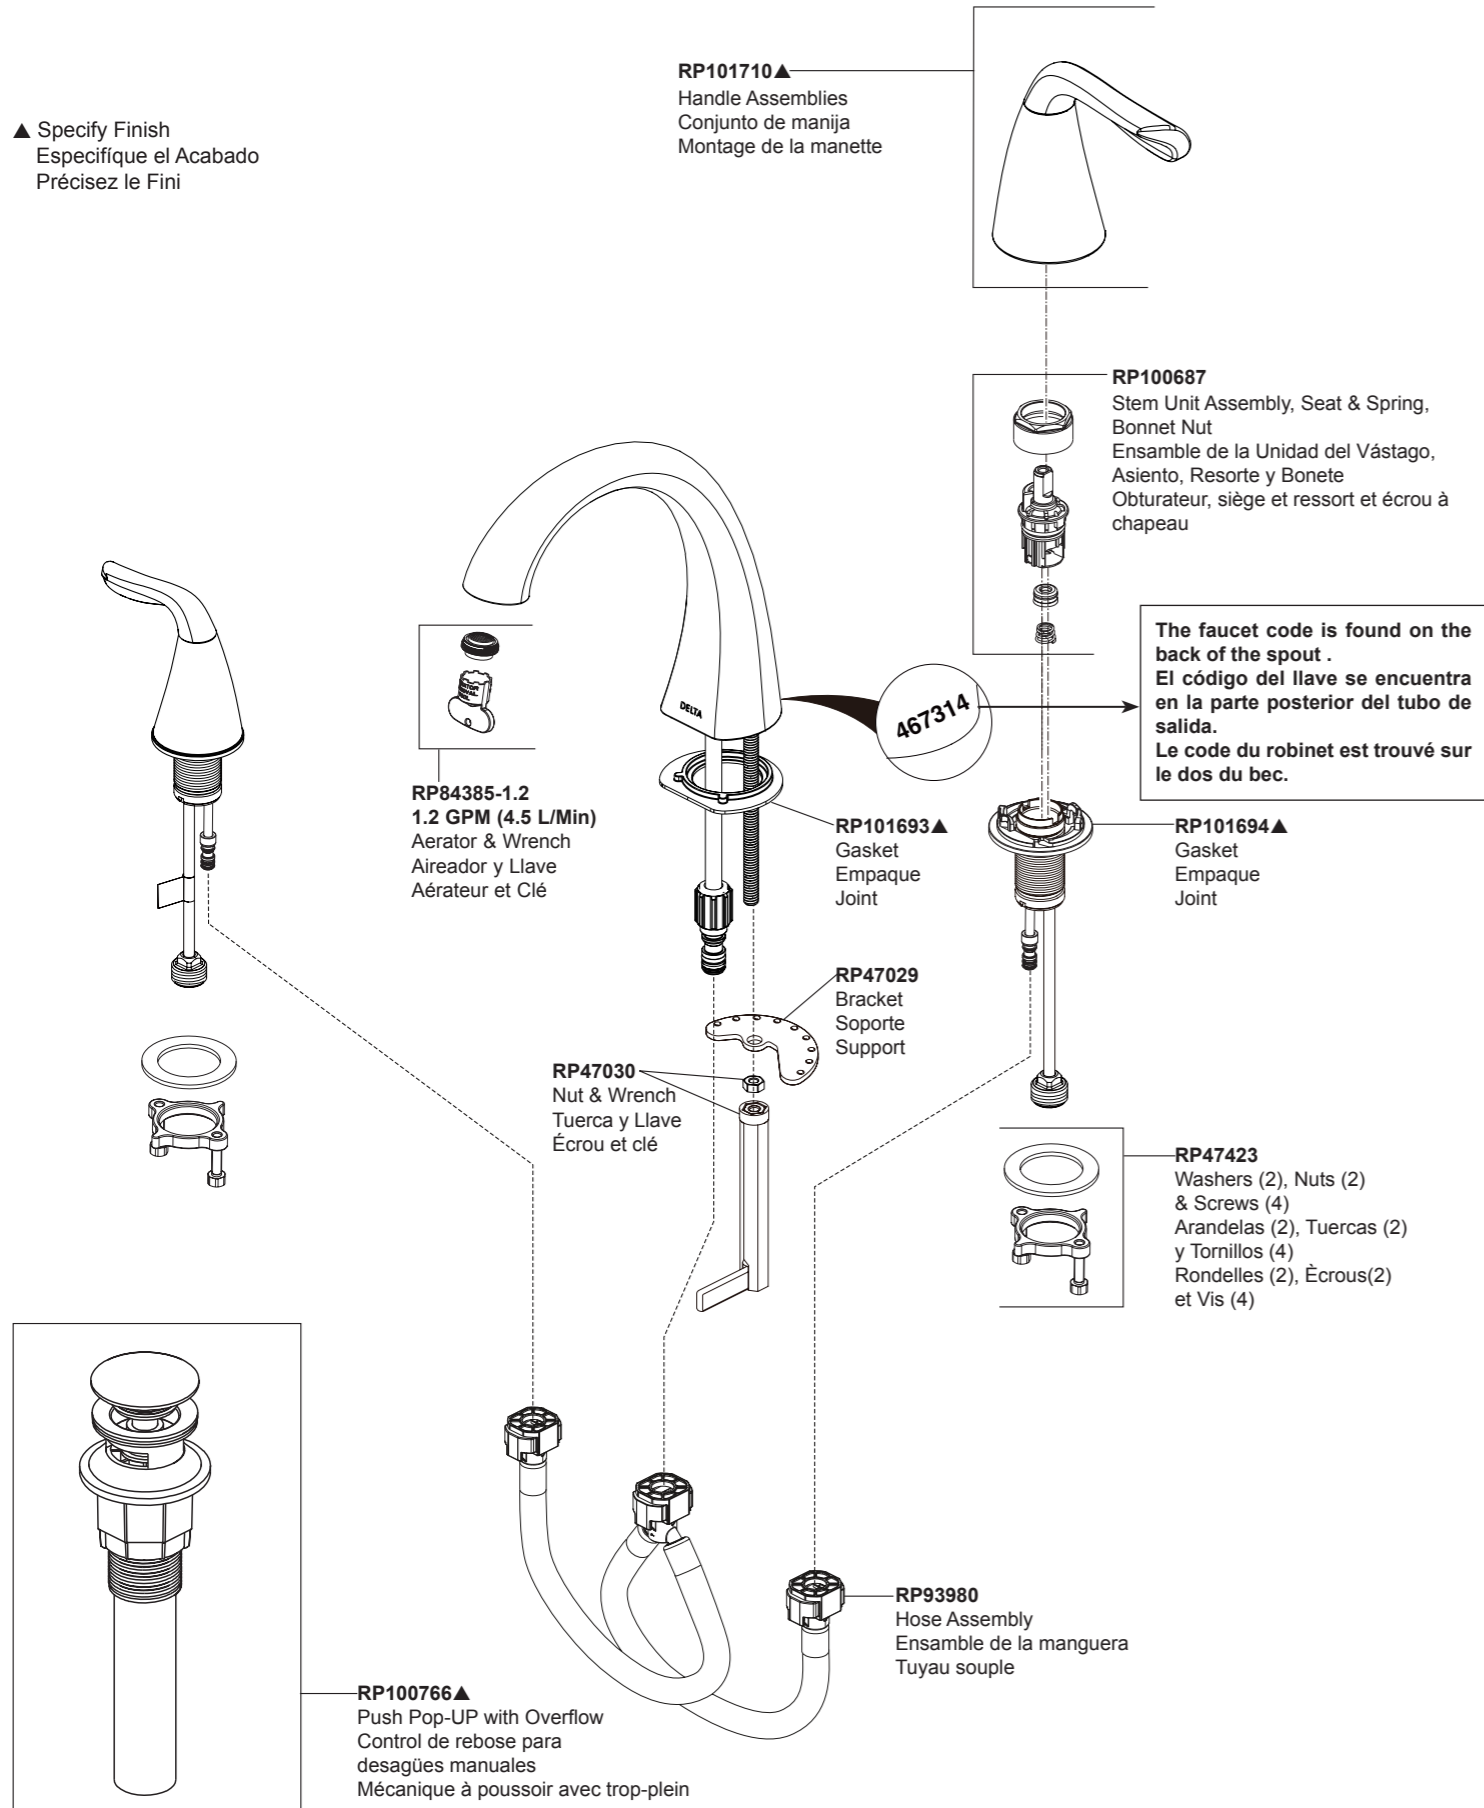

Models/Modelos/Modèles
35840LF▲
 Series/Series/Seria

Order these RP numbers if your faucet code is "467314" or waterway connection system is a white hose with 3 connection fittings.

Ordene estos números RP si su código de grifo es "467314" o el sistema de conexión de vía fluvial es una manguera blanca con 3 accesorios de conexión.

Commandez ces numéros RP si votre code de robinet est « 467314 » ou si le système de connexion de voie navigable est un tuyau blanc avec 3 raccords de connexion.

▲ Specify Finish
 Especifique el Acabado
 Précisez le Fini

Models/Modelos/Modèles
35840LF▲
 Series/Series/Seria

Order these RP numbers if your faucet code is "467314-A" or waterway connection system are black tubes connecting to a black "W" shaped connector.

Ordene estos números RP si su código de grifo es "467314-A" o el sistema de conexión de vía fluvial son tubos negros que se conectan a un conector negro en forma de "W".

Commandez ces numéros RP si votre code de robinet est « 467314-A » ou si le système de connexion de voie navigable est constitué de tubes noirs se connectant à un connecteur noir en forme de « W ».

▲ Specify Finish
 Especifique el Acabado
 Précisez le Fini