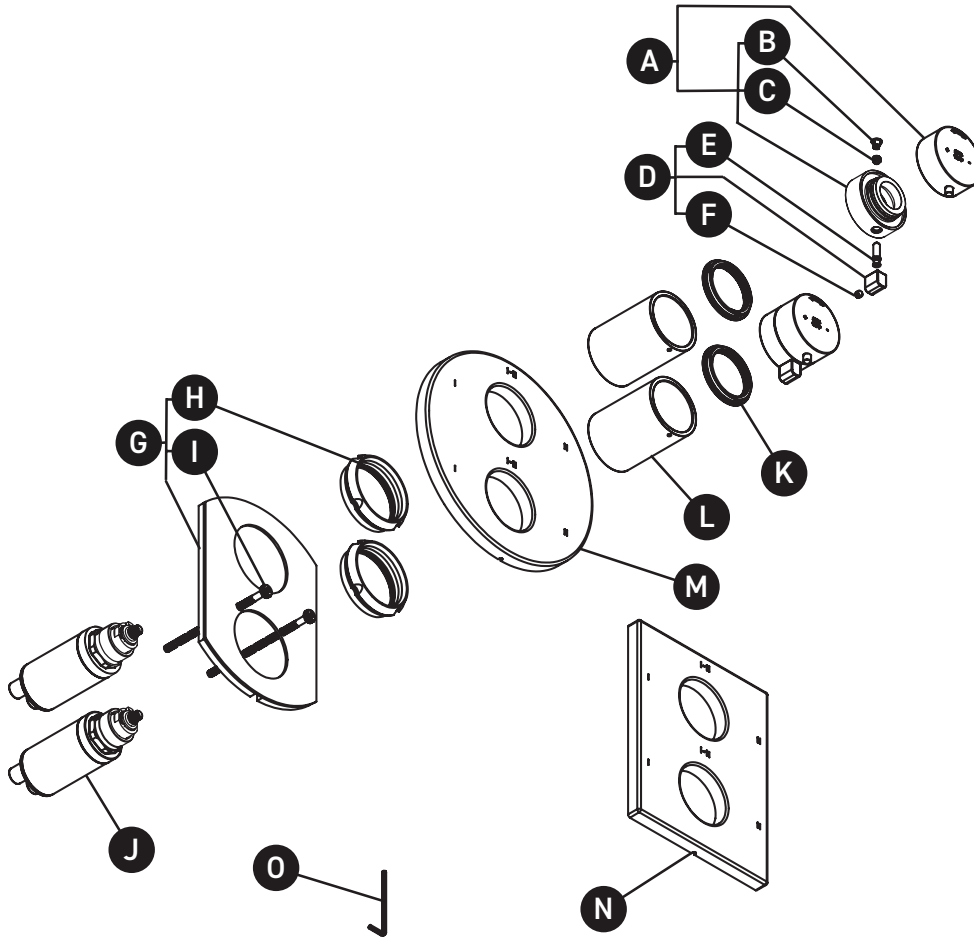

ORDER BY PART NUMBER

ILLUSTRATED PARTS

TPXTM46 TPXTQ46

Paradox™ 3/4" Therm & Pressure Balance Trim With 6 Functions

ID	Kit Number	Finish
A*	1965	See below
B*	003-013	See below
C	152-050	N/A
D*	1826	See below
E*	009-377	See below
F	157-050	N/A
G	5946	N/A
H	302-414 (2x)	N/A
I	392-208 (2x)	N/A
J	0925 (2x)	N/A
K*	052-071	See below
L*	053-004 (2x)	See below
M*	050-646	See below
N*	050-446	See below
O	505-025	N/A

ONTARIO
houseofrohl.ca/support
1-800-287-5354

VEUILLEZ EFFECTUER VOTRE COMMANDE
PAR NO DE RÉFÉRENCE

ILLUSTRATIONS DES PIÈCES

TPXTM46 TPXTQ46

Garniture pour valve 4 voies coaxiale Type
T/P (thermostatique/pression équilibrée)
Paradox™