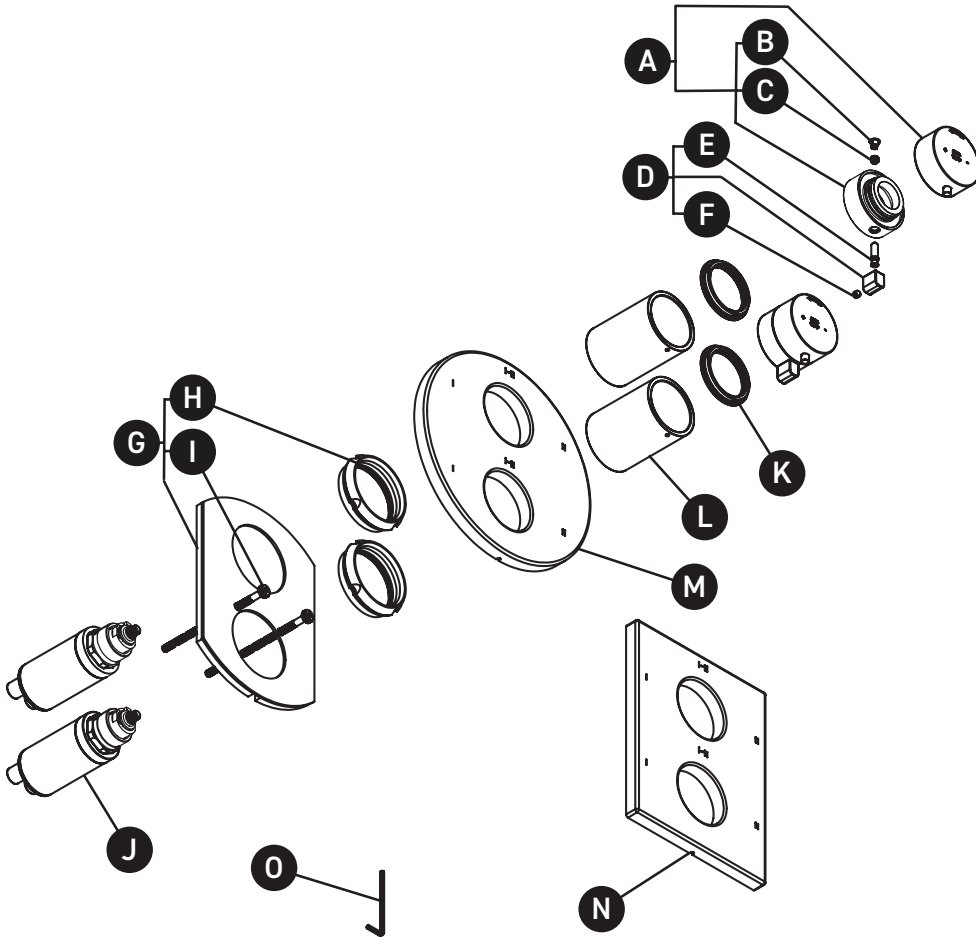

ORDER BY PART NUMBER

ILLUSTRATED PARTS

TPXTM46 TPXTQ46

Paradox™ 3/4" Therm & Pressure Balance Trim With 6 Functions

ID	Kit Number	Finish
A*	1965	See below
B*	003-013	See below
C	152-050	N/A
D*	1826	See below
E*	009-377	See below
F	157-050	N/A
G	5946	N/A
H	302-414 (2x)	N/A
I	392-208 (2x)	N/A
J	0925 (2x)	N/A
K*	052-071	See below
L*	053-004 (2x)	See below
M*	050-646	See below
N*	050-446	See below
O	505-025	N/A

ONTARIO
houseofrohl.ca/support
1-800-287-5354

VEUILLEZ EFFECTUER VOTRE COMMANDE
PAR NO DE RÉFÉRENCE

ILLUSTRATIONS DES PIÈCES

TPXTM46 TPXTQ46

Garniture pour valve 4 voies coaxiale Type
T/P (thermostatique/pression équilibrée)
Paradox™