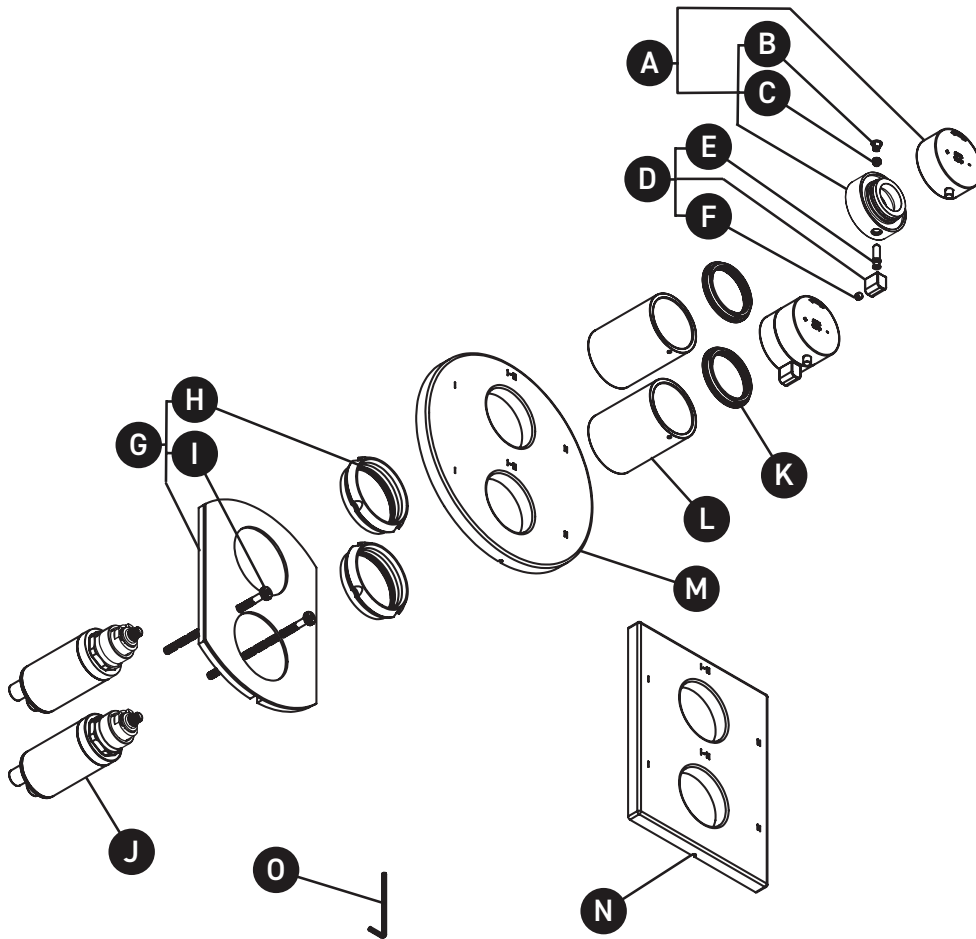

ONTARIO
houseofrohl.ca/support
1-800-287-5354

PEDIR POR NÚMERO DE REFERENCIA

PIEZAS ILUSTRADAS

TPXTM46 TPXTQ46

Paradox™ Ajuste de equilibrio de presión y temperatura de 3/4" con 6 funciones

ID	Referencia del kit	Acabado
A*	1965	Ver más abajo
B*	003-013	Ver más abajo
C	152-050	N/A
D*	1826	Ver más abajo
E*	009-377	Ver más abajo
F	157-050	N/A
G	5946	N/A
H	302-414 (2x)	N/A
I	392-208 (2x)	N/A
J	0925 (2x)	N/A
K*	052-071	Ver más abajo
L*	053-004 (2x)	Ver más abajo
M*	050-646	Ver más abajo
N*	050-446	Ver más abajo
O	505-025	N/A