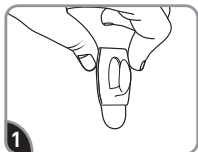

REMOVE RETIRAR

Hold hook gently in place.

Sostenga el gancho suavemente en su lugar.