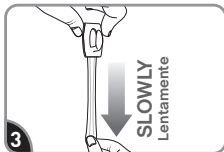

Stretch the strip slowly against the wall at least 6 inches to release.

Estire la tira lentamente contra la pared por lo menos 15 cm para soltar.

Hooks can be reused with Command® Clear Small Refill Strips.

Los ganchos se pueden volver a usar con las tiras transparentes pequeñas de repuesto Command®.