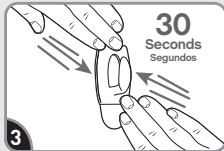

Remove blue liner. Press hook to strip firmly for 30 sec. Wait 1 hour before use.

Retire el protector azul.
Presione el gancho en la tira firmemente por 30 segundos.
Espere 1 hora antes de usar.