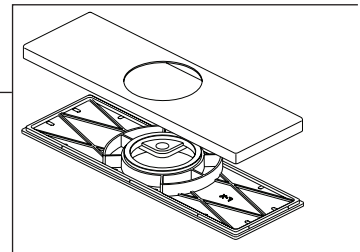

RP6140
 Nut & Washer
 Tuerca y Arandela/
 L'écrou et rondelle

RP12517
 Horizontal Rod & Clip
 Barra Horizontal y Gancho
 Tige Horizontale et Agrafe

Plastic Tailpiece
 Pieza de Cola
 Plástica
 Raccord droit
 de vidange
 en plastique

Pivot
 Pivote
 Pivot

RP72946
 Mounting Hardware
 Pièces de montage
 Herraje de instalación

RP101189▲
 Escutcheon with gasket (3 Hole)
 (Not included)
 Boîtier et joint (3 trous)
 (No incluido)
 Chapetón y empaque (3 agujeros)
 (Non inclus)