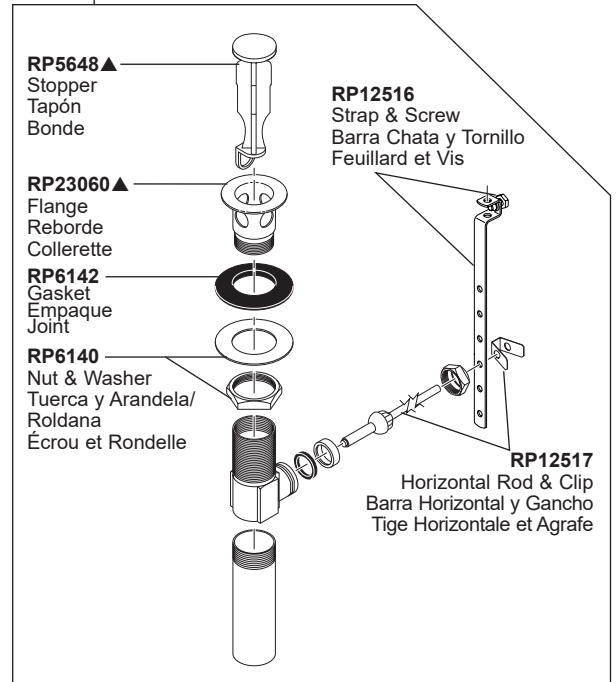

RP6140
 Nut & Washer
 Tuerca y Arandela/
 L'écrou et rondelle

RP12517
 Horizontal Rod & Clip
 Barra Horizontal y Gancho
 Tige Horizontale et Agrafe

Plastic Tailpiece
 Pieza de Cola
 Plástica
 Raccord droit
 de vidange
 en plastique

Pivot
 Pivote
 Pivot

RP72946
 Mounting Hardware
 Pièces de montage
 Herraje de instalación

RP101189▲
 Escutcheon with gasket (3 Hole)
 (Not included)
 Boîtier et joint (3 trous)
 (No incluido)
 Chapetón y empaque (3 agujeros)
 (Non inclus)

RP28653▲ (For 581LF-MPU-PP & 581LF-BLGPM-PP)
 Metal Pop-Up Assembly Less Lift Rod
 Ensemble de Metal del Desagüe Automático Menos la Barra de Alzar
 Renvoi Mécanique en Métal Sans la Tige de Manoeuvre

RP12517
 Horizontal Rod & Clip
 Barra Horizontal y Gancho
 Tige Horizontale et Agrafe

▲Specify Finish / Especificque el Acabado / Précisez le Fini