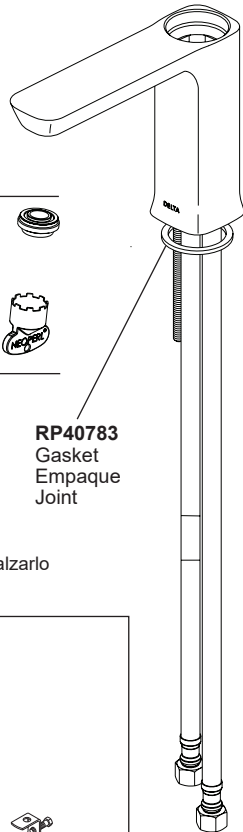

Models/Modelos/Modèles
**581LF-PP, 581LF-HGM-PP,
 581LF-GPM-PP,
 581LF-BLGPM-PP&
 581LF-MPU-PP**
 Series/Series/Seria

RP92090▲
 Handle Assembly
 Montage de la manette
 Conjunto de manija

RP91963▲
 Cap
 Embase
 Casquillo

RP91507
 Bonnet Nut & Cartridge
 Écrou de chapeau et Cartouche
 Tuerca bonete y Cartucho

RP71081▲
 Lift Rod Assembly
 Barra de Alzar
 Tige de Manoeuvre

**RP91237 (For 581LF-PP &
 581LF-MPU-PP)**
1.2 GPM (4.5 L/min)
 Aerator
 Aérateur
 Aireador

**RP91238 (For 581LF-GPM-PP &
 581LF-BLGPM-PP)**
1.0 GPM (3.8 L/min)
 Aerator
 Aérateur
 Aireador

RP91239 (For 581LF-HGM-PP)
0.5 GPM (1.9 L/min)
 Aerator
 Aérateur
 Aireador

RP38958▲
 Pop-Up Assembly Less Lift Rod
 Ensemble del Desagüe Automático sin la barra para alzarlo
 Renvoi mécanique sans la tirette

RP6140
 Nut & Washer
 Tuerca y Arandela/
 L'écrou et rondelle

RP12517
 Horizontal Rod & Clip
 Barra Horizontal y Gancho
 Tige Horizontale et Agrafe

Plastic Tailpiece
 Pieza de Cola
 Plástica
 Raccord droit
 de vidange
 en plastique