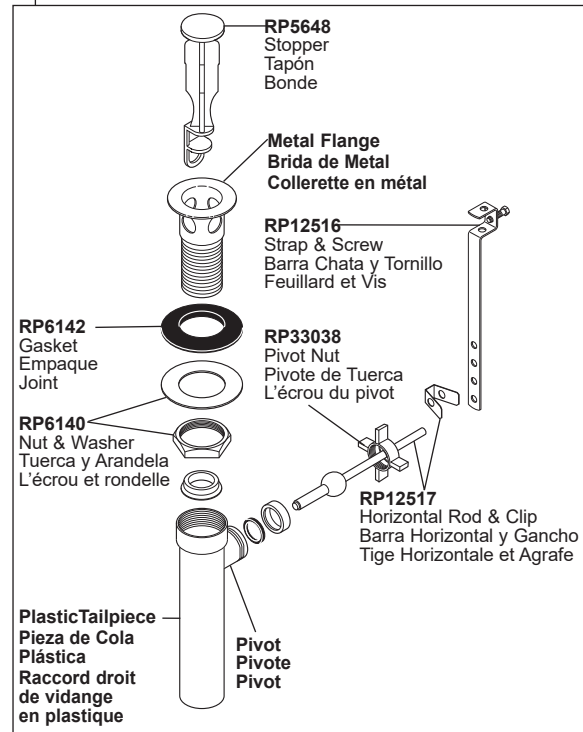

RP91507
 Bonnet Nut & Cartridge
 Écrou de chapeau et Cartouche
 Tuerca bonete y Cartucho

RP71081▲
 Lift Rod Assembly
 Barra de Alzar
 Tige de Manoeuvre

**RP91237 (For 581LF-PP &
 581LF-MPU-PP)**
1.2 GPM (4.5 L/min)
 Aerator
 Aérateur
 Aireador

**RP91238 (For 581LF-GPM-PP &
 581LF-BLGPM-PP)**
1.0 GPM (3.8 L/min)
 Aerator
 Aérateur
 Aireador

RP91239 (For 581LF-HGM-PP)
0.5 GPM (1.9 L/min)
 Aerator
 Aérateur
 Aireador

RP38958▲
 Pop-Up Assembly Less Lift Rod
 Ensemble del Desagüe Automático sin la barra para alzarlo
 Renvoi mécanique sans la tirette

RP5648
 Stopper
 Tapón
 Bonde

Metal Flange
 Brida de Metal
 Colerette en métal

RP12516
 Strap & Screw
 Barra Chata y Tornillo
 Feuillard et Vis

RP6142
 Gasket
 Empaque
 Joint

RP33038
 Pivot Nut
 Pivote de Tuerca
 L'écrou du pivot

RP6140
 Nut & Washer
 Tuerca y Arandela/
 L'écrou et rondelle

RP12517
 Horizontal Rod & Clip
 Barra Horizontal y Gancho
 Tige Horizontale et Agrafe

Plastic Tailpiece
 Pieza de Cola
 Plástica
 Raccord droit
 de vidange
 en plastique