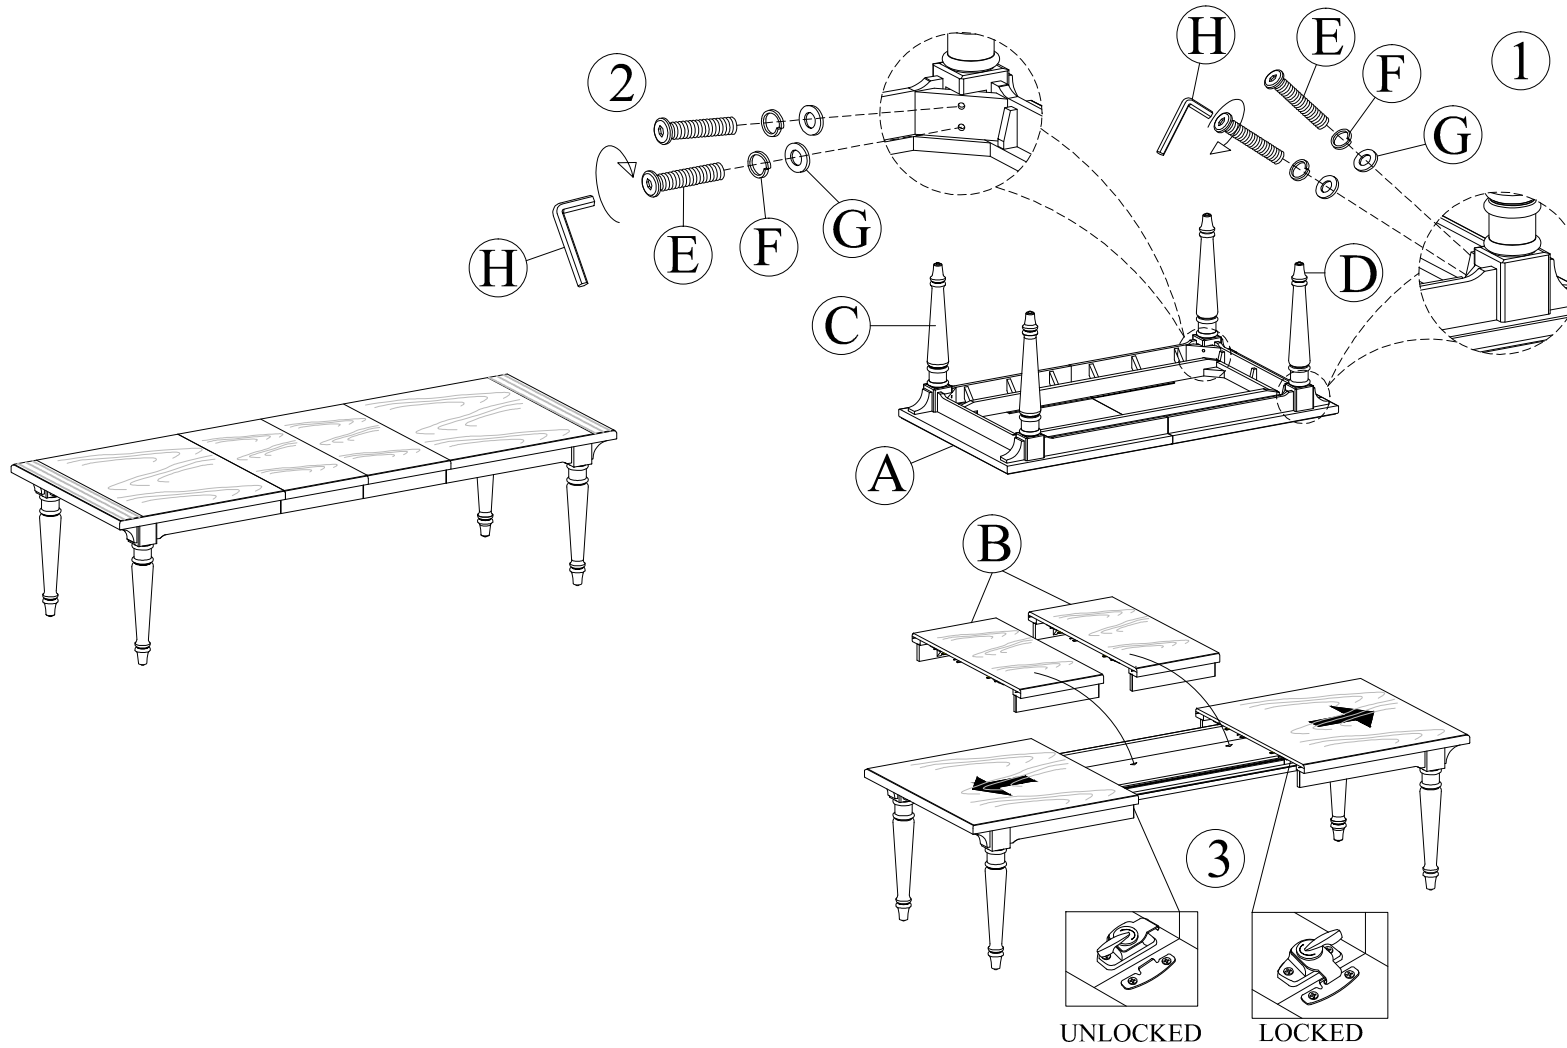

B

x2 Table Leaf
x2 Panneau de table
x2 Extensión

C

x2 Left Leg *
x2 Patter gauche
x2 Pata izquierda

D

x2 Right Leg *
x2 Patter de droite
x2 Pata derecha

E

x8 Allen Bolt Ø5/16" x 57mm *
x8 Vis à tête creuse hexagonale Ø5/16 " x 57mm
x8 Perno Allen Ø5/16 " x 57mm

F

x8 Lock Washer Ø5/16" *
x8 Rondelle de blocage Ø5/16 "
x8 Arandela de seguridad Ø5/16 "

G

x8 Flat Washer Ø5/16" *
x8 Rondelle de plate Ø5/16 "
x8 Arandela plana Ø5/16 "

H

x1 Allen Key 4mm *
x1 Clé hexagonale 4mm
x1 Llave allen 4mm

* Replaceable Part

ASSEMBLY INSTRUCTIONS / NOTICE DE MONTAGE / INSTRUCCIONES DE MONTAJE
ITEM NO . / ARTICLE NO. / ARTICULO NO. : P091240
DESCRIPTION / DESCRIPCIÓN : LEG TABLE / TABLE SUR PATTES / PATA DE MESA

REPLACEABLE PART / PARTIE REMPLACABLE / PARTE REEMPLAZABLE

ITEM NO. / ARTICLE NO. / ARTICULO NO. : P091240

DESCRIPTION / DESCRIPCIÓN : LEG TABLE / TABLE SUR PATTES / PATA DE MESA

x2 RP091240-LEGL
Left Leg*
Patter gauche
Pata izquierda