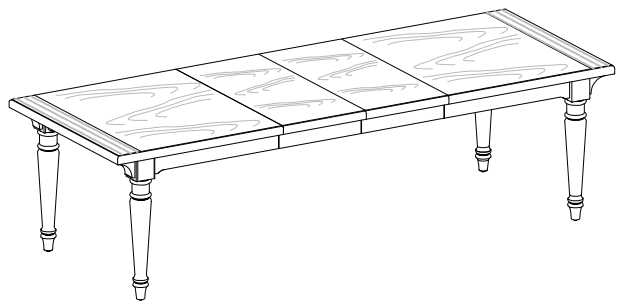

PARTS LIST / LISTE DES PIÈCES / LISTA DE PIEZAS

ITEM NO. / ARTICLE NO. / ARTICULO NO. : P091240

DESCRIPTION / DESCRIPCIÓN : LEG TABLE / TABLE SUR PATTES / PATA DE MESA

A

x1 Table Top
x1 Dessus de table
x1 Tablero de mesa

* Replaceable Part

ASSEMBLY INSTRUCTIONS / NOTICE DE MONTAGE / INSTRUCCIONES DE MONTAJE
ITEM NO . / ARTICLE NO. / ARTICULO NO. : P091240
DESCRIPTION / DESCRIPCIÓN : LEG TABLE / TABLE SUR PATTES / PATA DE MESA

REPLACEABLE PART / PARTIE REMPLACABLE / PARTE REEMPLAZABLE

ITEM NO. / ARTICLE NO. / ARTICULO NO. : P091240

DESCRIPTION / DESCRIPCIÓN : LEG TABLE / TABLE SUR PATTES / PATA DE MESA

x2 RP091240-LEGL
Left Leg*
Patter gauche
Pata izquierda