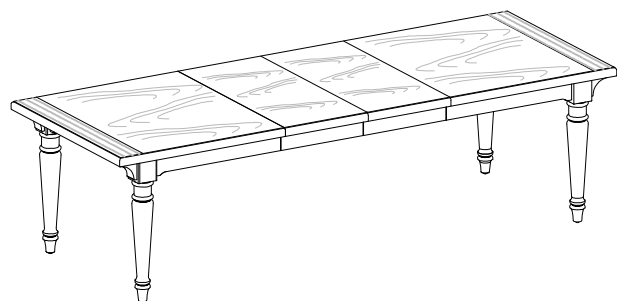

PARTS LIST / LISTE DES PIÈCES / LISTA DE PIEZAS

ITEM NO. / ARTICLE NO. / ARTICULO NO. : P091240

DESCRIPTION / DESCRIPCIÓN : LEG TABLE / TABLE SUR PATTES / PATA DE MESA

A

x1 Table Top
x1 Dessus de table
x1 Tablero de mesa

B

x2 Table Leaf
x2 Panneau de table
x2 Extensión

C

x2 Left Leg *
x2 Patter gauche
x2 Pata izquierda

D

x2 Right Leg *
x2 Patter de droite
x2 Pata derecha

E

x8 Allen Bolt Ø5/16" x 57mm *
x8 Vis à tête creuse hexagonale Ø5/16 " x 57mm
x8 Perno Allen Ø5/16 " x 57mm