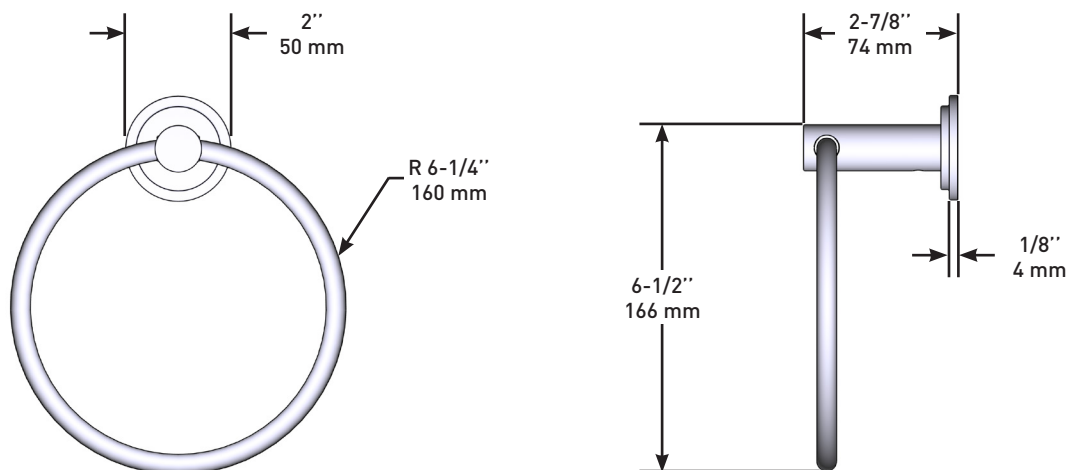

For warranty or additional information, contact:

US Customers

U.S.A.
houseofrohl.com/support
1-800-777-9762

QUEBEC / MARITIMES / WESTERN CANADA
QUÉBEC / MARITIMES / OUEST CANADIEN
QUEBEC / MARITIMOS / CANADA OCCIDENTAL
houseofrohl.ca/support
1-866-473-8442

Canadian Customers

ONTARIO
houseofrohl.ca/support
1-800-287-5354