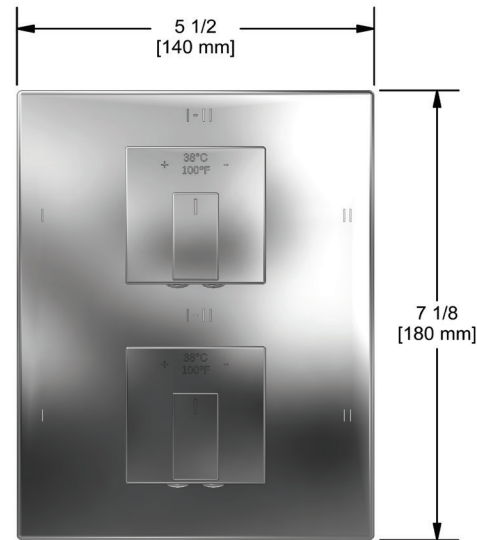

For warranty or additional information, contact:

U.S.A.
houseofrohl.com/support
1-800-777-9762

QUEBEC / MARITIMES / WESTERN CANADA
QUÉBEC / MARITIMES / OUEST CANADIEN
QUEBEC / MARITIMOS / CANADA OCCIDENTAL
houseofrohl.ca/support
1-866-473-8442

ONTARIO
houseofrohl.ca/support
1-800-287-5354