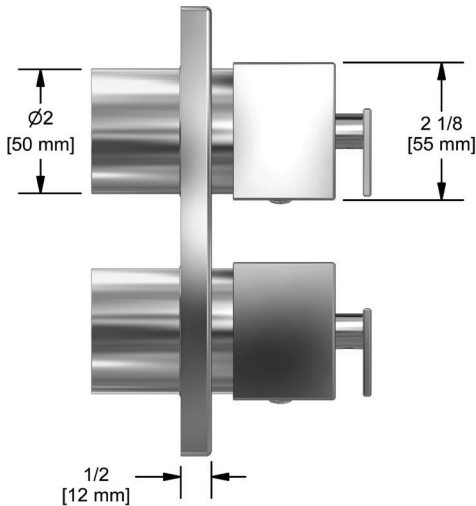

SPECIFICATIONS

DESCRIPTION

- Combines both thermostatic and pressure balance technologies
- 2 temperature and volume controls with diverters
- 4 dedicated functions and 2 shared functions
- R46 Rough-in valve sold separately

Zendo™

Garniture pour valve 4 voies coaxiale Type T/P (thermostatique/pression équilibrée)

MODÈLES: TZ0TQ46

UPC®

For warranty or additional information, contact:

U.S.A.
houseofrohl.com/support
1-800-777-9762

DESCRIPCIÓN

- Combina tecnologías termostáticas y de presión equilibrada
- 2 controles de temperatura y volumen con desviador.
- 4 funciones dedicadas y 2 funciones compartidas
- La válvula R46 Raw se vende por separado