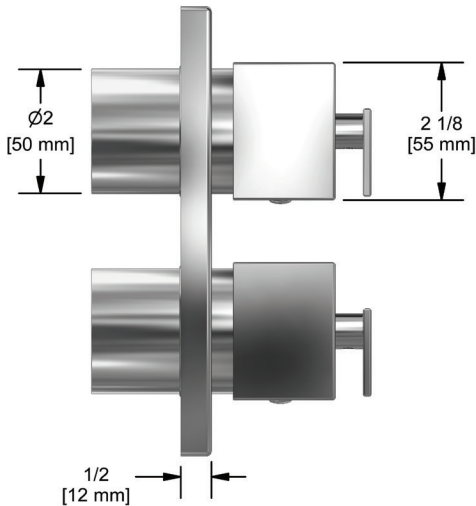

DESCRIPCIÓN

- Combina tecnologías termostáticas y de presión equilibrada
- 2 controles de temperatura y volumen con desviador.
- 4 funciones dedicadas y 2 funciones compartidas
- La válvula R46 Raw se vende por separado

Zendo™

Trim para válvula coaxial de 4 vías tipo T/P (termostática/presión equilibrada)

MODELOS: TZOTQ46

UPC®

For warranty or additional information, contact:

U.S.A.
houseofrohl.com/support
1-800-777-9762

QUEBEC / MARITIMES / WESTERN CANADA
QUÉBEC / MARITIMES / OUEST CANADIEN
QUEBEC / MARITIMOS / CANADA OCCIDENTAL
houseofrohl.ca/support
1-866-473-8442