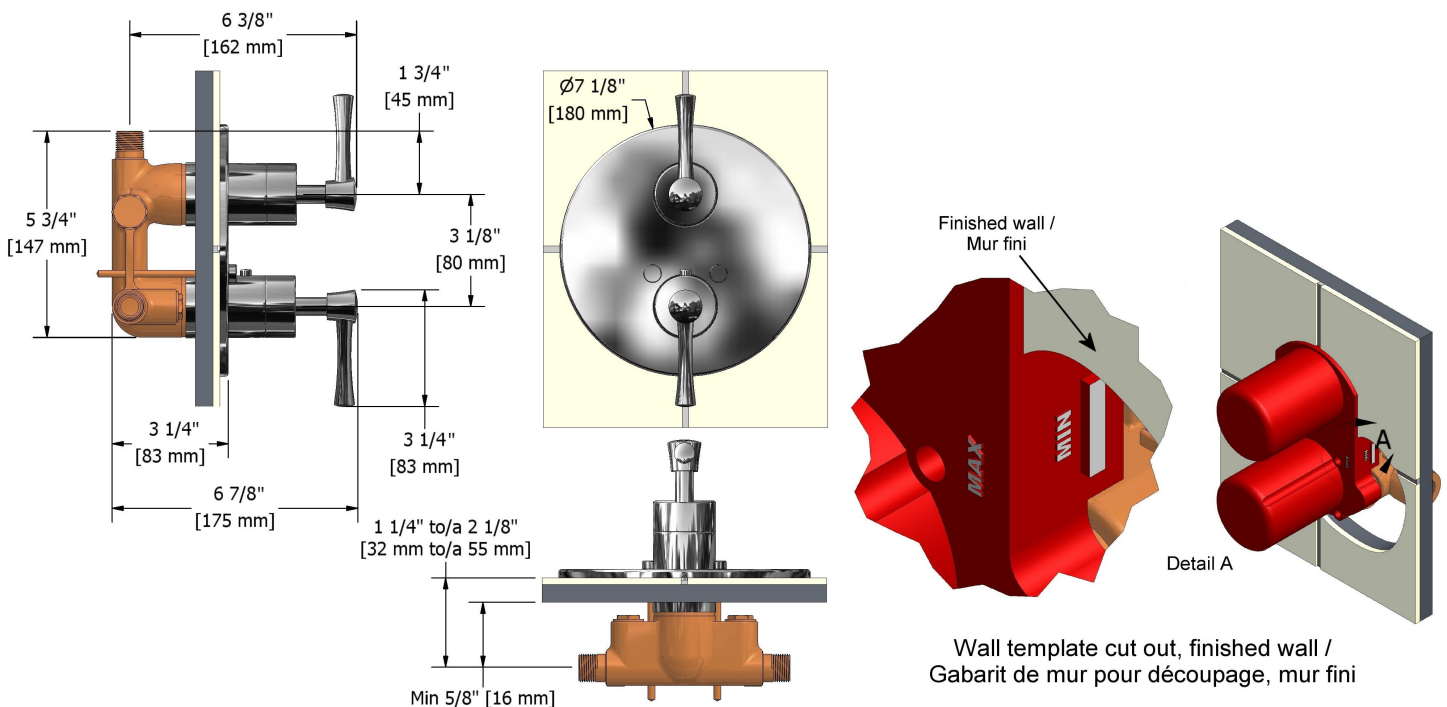

Les dimensions, les modèles et les finis présentés peuvent différer.

Garantie

Le produit **Riobel Inc.** que vous venez d'acquérir est couvert par une garantie À VIE limitée contre tout vice de fabrication sur les pièces et les finis chrome, PVS et noirs et toutes les pièces actives à partir de la date d'achat. Les autres finis, notamment les plastiques, sont garantis un an. Tous les composants électriques et électroniques sont couverts par une garantie limitée de 5 ans.

Service à la clientèle

Ontario, Ouest Canadien : 888-287-5354 Québec, Maritimes, États-Unis : 866-473-8442