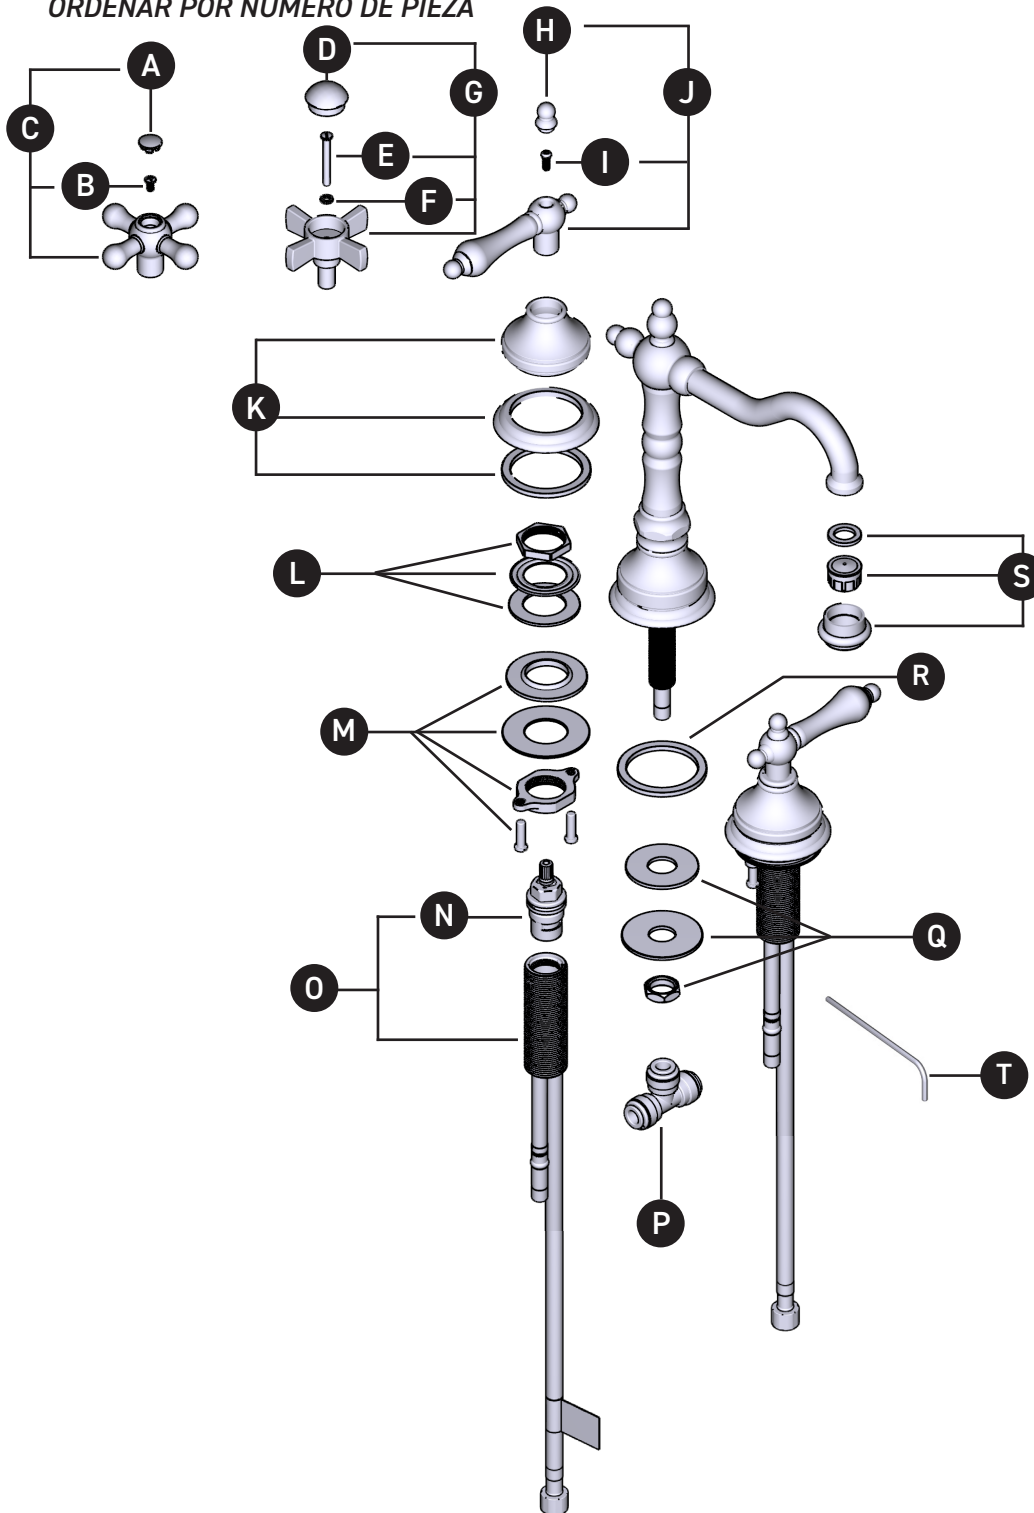

RT08

8" Lavatory Faucet

ORDER BY PART NUMBER

ID	Kit Number	Finish
*A	003-005	See below
B	140-070	N/A
*C	1291	See below
*D	003-012	See below
E	141-360	N/A
F	301-010	N/A
*G	1270	See below
*H	005-013	See below
I	140-101	N/A
*J	1065	See below
*K	2302	See below
L	7302	N/A
M	S7-460	N/A
N	S401-079 (Hot)	N/A
	S401-080 (Cold)	N/A
O	S0-502-B (Cold)	N/A
	S0-502-R (Hot)	N/A
P	S7-328	N/A
Q	S7-435	N/A
R	302-029	N/A
*S	6518	See below
T	S505-025 (2.5mm)	N/A

RT08

Robinet de lavabo 8"

N° d'id.	N° de trousse	Finis
*A	003-005	Voir ci-dessous
B	140-070	N/A
*C	1291	Voir ci-dessous
*D	003-012	Voir ci-dessous
E	141-360	N/A
F	301-010	N/A
*G	1270	Voir ci-dessous
*H	005-013	Voir ci-dessous
I	140-101	N/A
*J	1065	Voir ci-dessous
*K	2302	Voir ci-dessous
L	7302	N/A
M	S7-460	N/A
N	S401-079 (Chaud)	N/A
	S401-080 (Froid)	N/A
O	S0-502-B (Froid)	N/A
	S0-502-R (Chaud)	N/A
P	S7-328	N/A
Q	S7-435	N/A
R	302-029	N/A
*S	6518	Voir ci-dessous
T	S505-025 (2.5mm)	N/A

ONTARIO
HOUSEOFROHL.CA
1-888-287-5354

A DISTINCTIVE MEMBER OF THE HOUSE OF ROHL
UN MEMBRE DISTINCTIF DE HOUSE OF ROHL
MIEMBRO DISTINTIVO DE LA FAMILIA HOUSE OF ROHL

RT08

Llave de lavabo de 8"

ORDENAR POR NÚMERO DE PIEZA