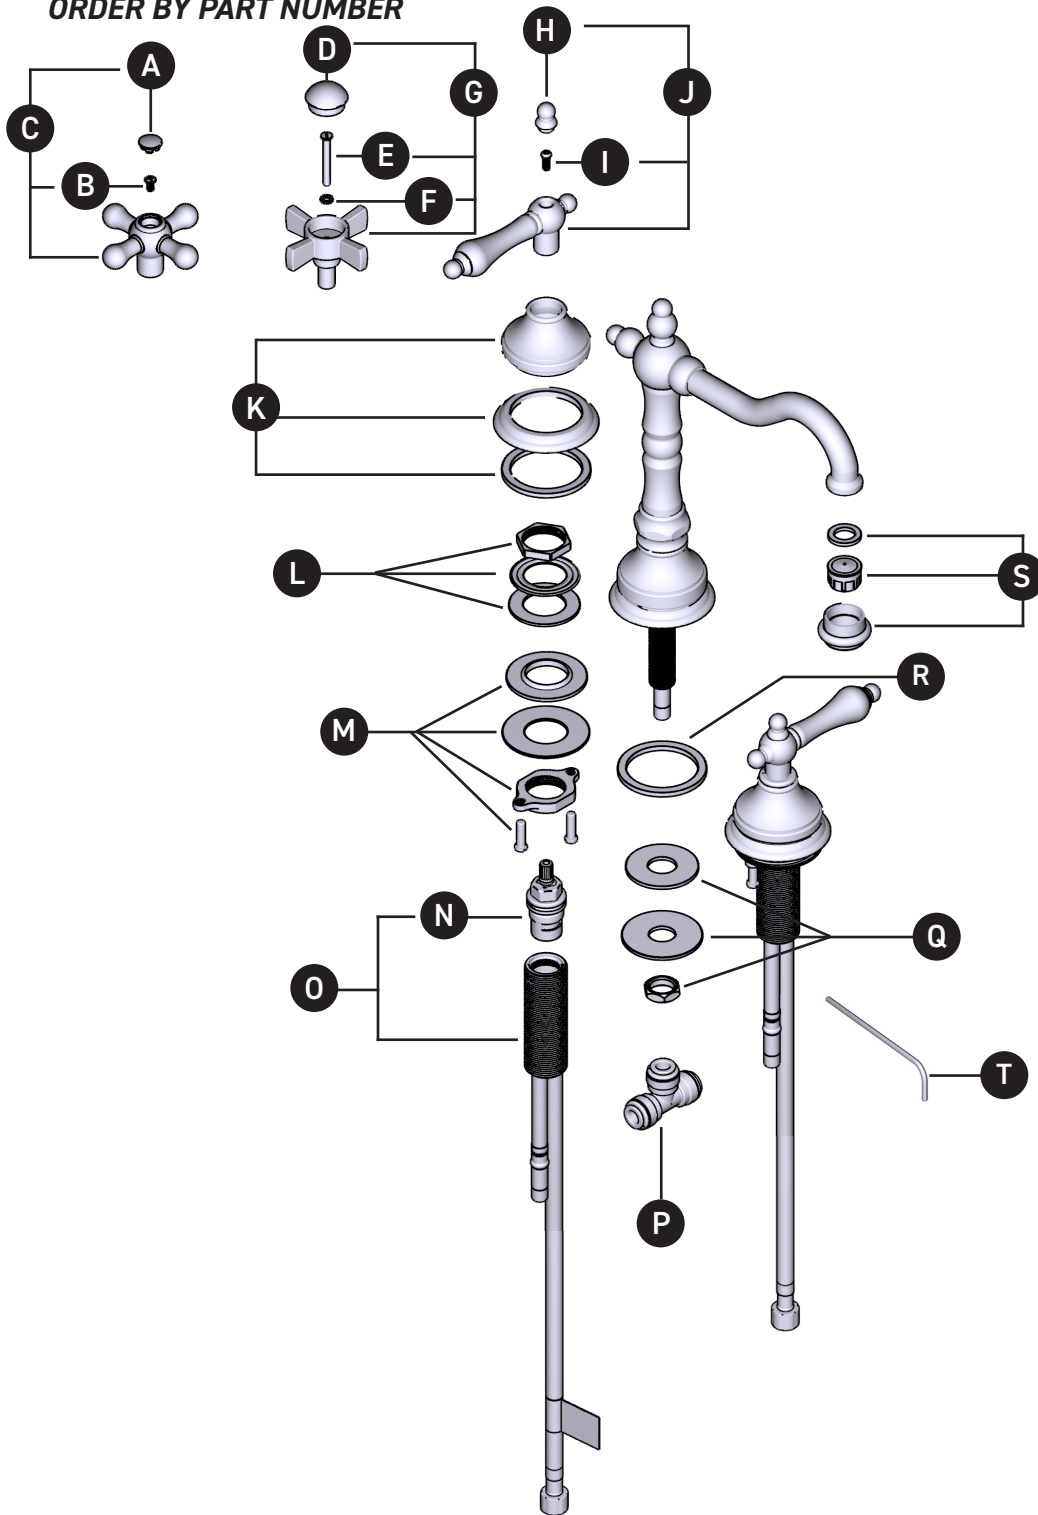

RT08

8" Lavatory Faucet

ORDER BY PART NUMBER

ID	Kit Number	Finish
*A	003-005	See below
B	140-070	N/A
*C	1291	See below
*D	003-012	See below
E	141-360	N/A
F	301-010	N/A
*G	1270	See below
*H	005-013	See below
I	140-101	N/A
*J	1065	See below
*K	2302	See below
L	7302	N/A
M	S7-460	N/A
N	S401-079 (Hot)	N/A
	S401-080 (Cold)	N/A
O	S0-502-B (Cold)	N/A
	S0-502-R (Hot)	N/A
P	S7-328	N/A
Q	S7-435	N/A
R	302-029	N/A
*S	6518	See below
T	S505-025 (2.5mm)	N/A

***Finish Determined by Suffix**

Finish	Description
C	Chrome
BN	Brushed Nickel (PVD)
PN	Polished Nickel (PVD)

U.S.A.
HOUSEOFROHL.COM
1-800-777-9762

QUEBEC / MARITIMES / WESTERN CANADA
QUÉBEC / MARITIMES / OUEST CANADIEN
QUEBEC / MARITIMOS / CANADA OCCIDENTAL
HOUSEOFROHL.CA
1-866-473-8442

RT08

Robinet de lavabo 8"

N° d'id.	N° de trousse	Finis
*A	003-005	Voir ci-dessous
B	140-070	N/A
*C	1291	Voir ci-dessous
*D	003-012	Voir ci-dessous
E	141-360	N/A
F	301-010	N/A
*G	1270	Voir ci-dessous
*H	005-013	Voir ci-dessous
I	140-101	N/A
*J	1065	Voir ci-dessous
*K	2302	Voir ci-dessous
L	7302	N/A
M	S7-460	N/A
N	S401-079 (Chaud)	N/A
	S401-080 (Froid)	N/A
O	S0-502-B (Froid)	N/A
	S0-502-R (Chaud)	N/A
P	S7-328	N/A
Q	S7-435	N/A
R	302-029	N/A
*S	6518	Voir ci-dessous
T	S505-025 (2.5mm)	N/A

ONTARIO
HOUSEOFROHL.CA
1-888-287-5354

A DISTINCTIVE MEMBER OF THE HOUSE OF ROHL
UN MEMBRE DISTINCTIF DE HOUSE OF ROHL
MIEMBRO DISTINTIVO DE LA FAMILIA HOUSE OF ROHL

RT08

Llave de lavabo de 8"

ORDENAR POR NÚMERO DE PIEZA