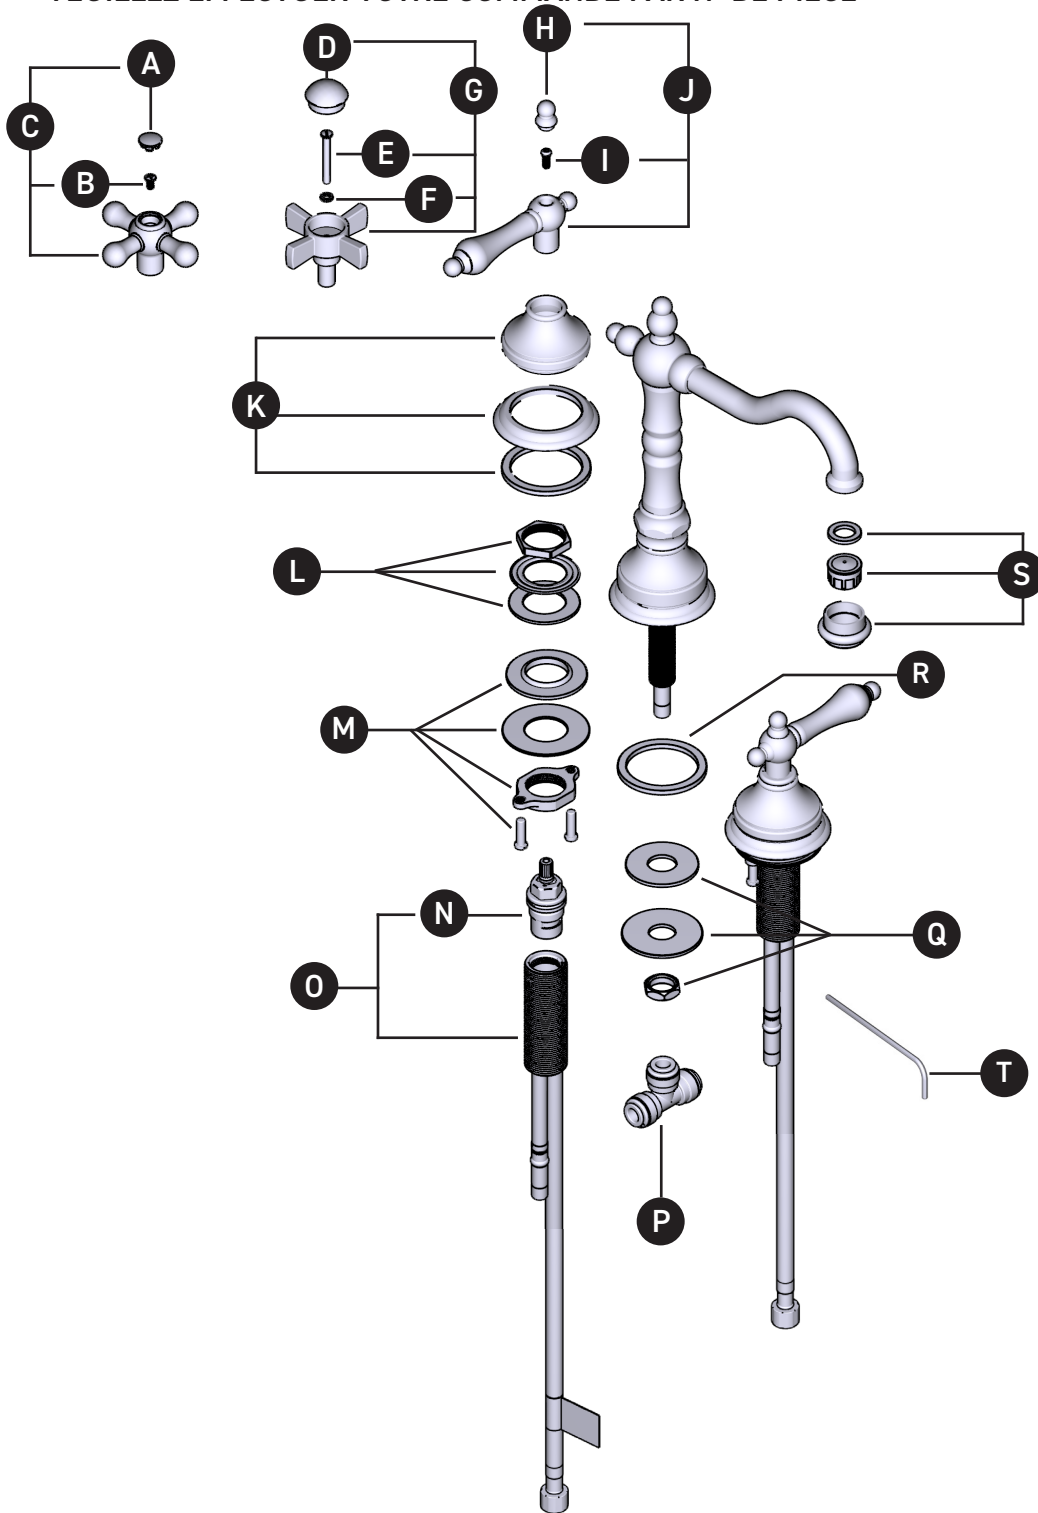

RT08

8" Lavatory Faucet

ORDER BY PART NUMBER

ID	Kit Number	Finish
*A	003-005	See below
B	140-070	N/A
*C	1291	See below
*D	003-012	See below
E	141-360	N/A
F	301-010	N/A
*G	1270	See below
*H	005-013	See below
I	140-101	N/A
*J	1065	See below
*K	2302	See below
L	7302	N/A
M	S7-460	N/A
N	S401-079 (Hot)	N/A
	S401-080 (Cold)	N/A
O	S0-502-B (Cold)	N/A
	S0-502-R (Hot)	N/A
P	S7-328	N/A
Q	S7-435	N/A
R	302-029	N/A
*S	6518	See below
T	S505-025 (2.5mm)	N/A

***Finish Determined by Suffix**

Finish	Description
C	Chrome
BN	Brushed Nickel (PVD)
PN	Polished Nickel (PVD)

U.S.A.
HOUSEOFROHL.COM
1-800-777-9762

QUEBEC / MARITIMES / WESTERN CANADA
QUÉBEC / MARITIMES / OUEST CANADIEN
QUEBEC / MARITIMOS / CANADA OCCIDENTAL
HOUSEOFROHL.CA
1-866-473-8442

RT08

Robinet de lavabo 8"

N° d'id.	N° de trousse	Finis
*A	003-005	Voir ci-dessous
B	140-070	N/A
*C	1291	Voir ci-dessous
*D	003-012	Voir ci-dessous
E	141-360	N/A
F	301-010	N/A
*G	1270	Voir ci-dessous
*H	005-013	Voir ci-dessous
I	140-101	N/A
*J	1065	Voir ci-dessous
*K	2302	Voir ci-dessous
L	7302	N/A
M	S7-460	N/A
N	S401-079 (Chaud)	N/A
	S401-080 (Froid)	N/A
O	S0-502-B (Froid)	N/A
	S0-502-R (Chaud)	N/A
P	S7-328	N/A
Q	S7-435	N/A
R	302-029	N/A
*S	6518	Voir ci-dessous
T	S505-025 (2.5mm)	N/A