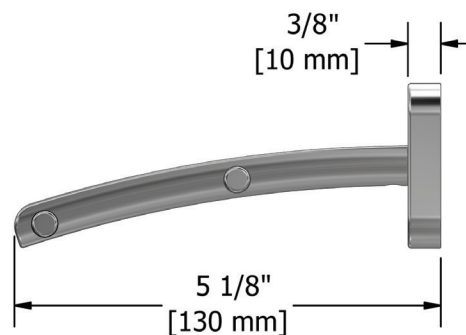

ONTARIO
houseofrohl.ca/support
1-800-287-5354

SPÉCIFICATIONS

LA DESCRIPTION

- La longueur ne peut pas être raccourcie

GARANTIE

- La plupart des produits ou pièces comportent des « garanties limitées » contre les défauts de fabrication. Pour les clients américains, veuillez visiter houseofrohl.com/support et pour les clients canadiens, veuillez visiter houseofrohl.ca/support pour la garantie complète du produit et du fini.

Salomé™

Porte-serviettes double 24"

MODÈLES: SA6

For warranty or additional information, contact:

U.S.A.
houseofrohl.com/support
1-800-777-9762

QUEBEC / MARITIMES / WESTERN CANADA
QUÉBEC / MARITIMOS / OUEST CANADIEN
QUEBEC / MARITIMOS / CANADA OCCIDENTAL
houseofrohl.ca/support
1-866-473-8442