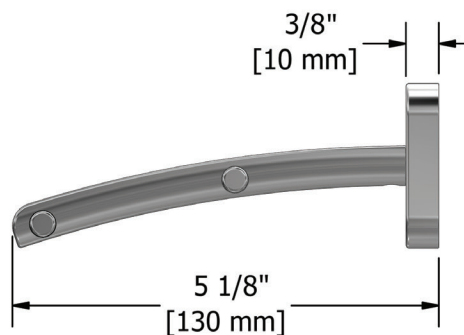

For warranty or additional information, contact:

U.S.A.
houseofrohl.com/support
1-800-777-9762

QUEBEC / MARITIMES / WESTERN CANADA
QUÉBEC / MARITIMOS / OUEST CANADIEN
QUEBEC / MARITIMOS / CANADA OCCIDENTAL
houseofrohl.ca/support
1-866-473-8442

ONTARIO
houseofrohl.ca/support
1-800-287-5354