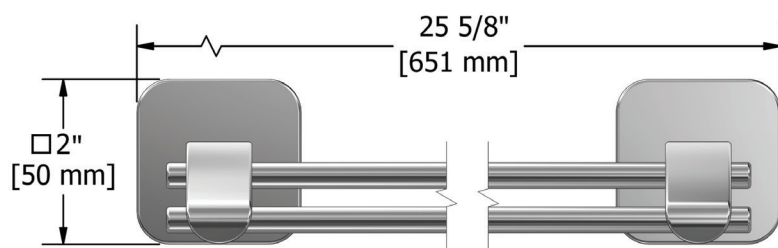

Salomé™

Toallero Doble de 24"

MODELOS: SA6

For warranty or additional information, contact:

U.S.A.
houseofrohl.com/support
 1-800-777-9762

QUEBEC / MARITIMES / WESTERN CANADA
 QUÉBEC / MARITIMOS / OUEST CANADIEN
 QUEBEC / MARITIMOS / CANADA OCCIDENTAL
houseofrohl.ca/support
 1-866-473-8442