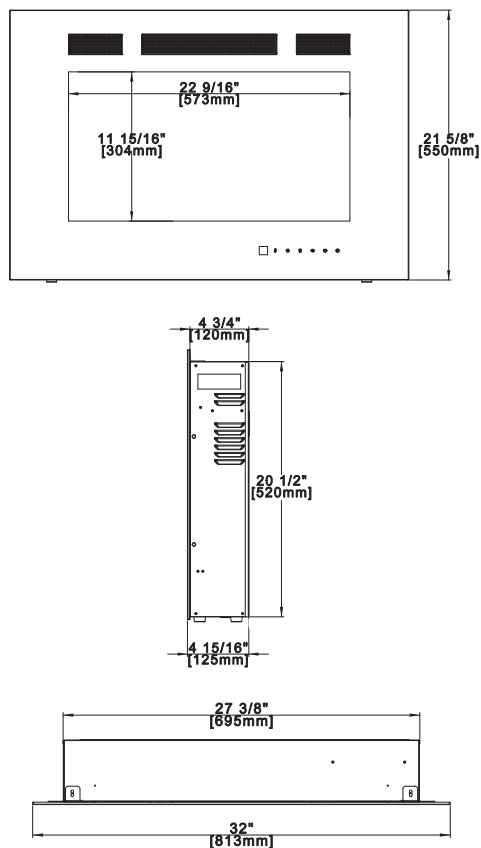

Foyer linéaire électrique CEFL32FH-1

Illustré avec des flammes multicolores.

Foyer linéaire électrique CEFL32FH-1 de Continental

Chauffez facilement de grands espaces grâce au foyer électrique mural CEFL32FH-1 de Continental. Il suffit de fixer ce foyer au mur, comme une œuvre d'art, au moyen du support intégré et de le brancher pour être prêt à l'utiliser. Vous pouvez ajuster l'intensité et la couleur de la flamme, la soufflerie, la chaleur et la minuterie. Le caisson mince, le lit de braises de verre et les superbes flammes de ce foyer électrique ajouteront une ambiance élégante à n'importe quelle maison ou n'importe quel bureau sans empiéter sur l'espace.

Caractéristiques et avantages

- Se branche dans une prise murale de 120 V
- Convient pour installation dans toutes les pièces incluant les chambres à coucher, les chambres studio et les maisons mobiles
- Cache-fil pouvant être peint inclus (cache le cordon et peut être peint afin de s'agencer avec le décor)
- Lit de braises de verre qui rehausse l'éclat du jeu de flammes
- Choix d'un jeu de flammes bleu, orange, ou une combinaison des deux
- Télécommande pratique qui ajuste l'intensité et la couleur du jeu de flammes, la soufflerie, la chaleur et la minuterie
- Jusqu'à 5000 BTU
- Surface de vision : 22 9/16 po L x 12 po H
- 1500 watts