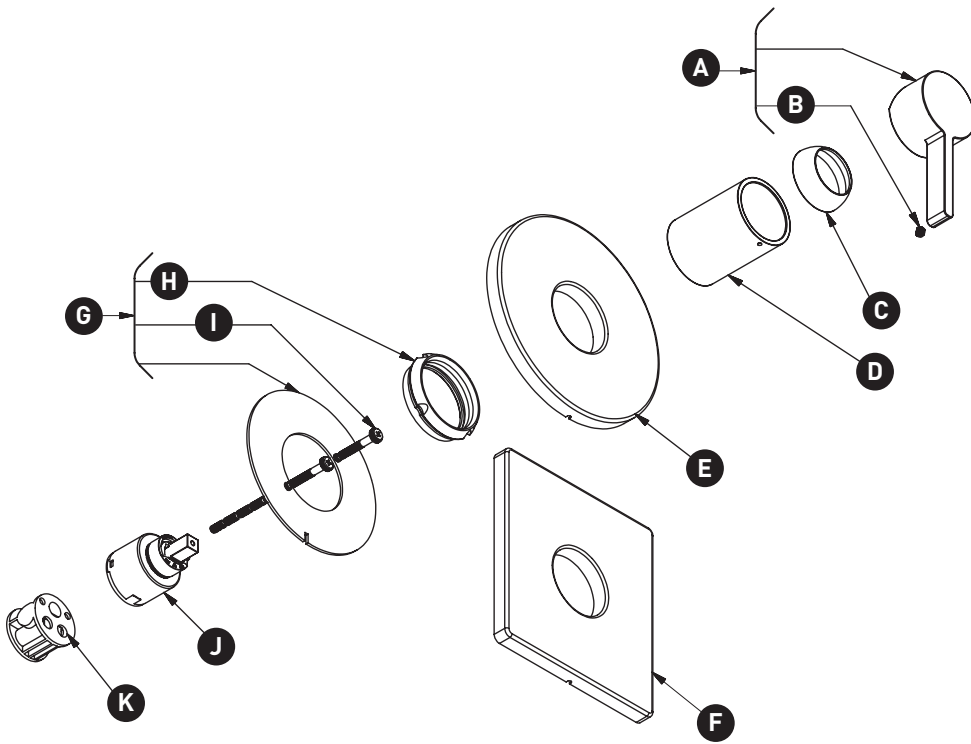

ORDER BY PART NUMBER

ILLUSTRATED PARTS

TPXTM51 TPXTQ51 Paradox™ 1/2" Pressure Balance Trim

ID	Kit Number	Finish
A*	1425	See below
B	152-060	N/A
C*	052-114	See below
D*	053-004	See below
E*	050-651	See below
F*	050-451	See below
G	5948	N/A
H	302-414	N/A
I	392-208 (2x)	N/A
J	401-016	N/A
K	405-010	N/A

ONTARIO
houseofrohl.ca/support
1-800-287-5354

VEUILLEZ EFFECTUER VOTRE COMMANDE
PAR NO DE RÉFÉRENCE

ILLUSTRATIONS DES PIÈCES

TPXTM51 TPXTQ51

Garniture pour valve Type P (pression équilibrée) Paradox™

ID	Référence du kit	Finition
A*	1425	Voir ci-dessous
B	152-060	N/A
C*	052-114	Voir ci-dessous
D*	053-004	Voir ci-dessous
E*	050-651	Voir ci-dessous
F*	050-451	Voir ci-dessous
G	5948	N/A
H	302-414	N/A
I	392-208 (2x)	N/A
J	401-016	N/A
K	405-010	N/A