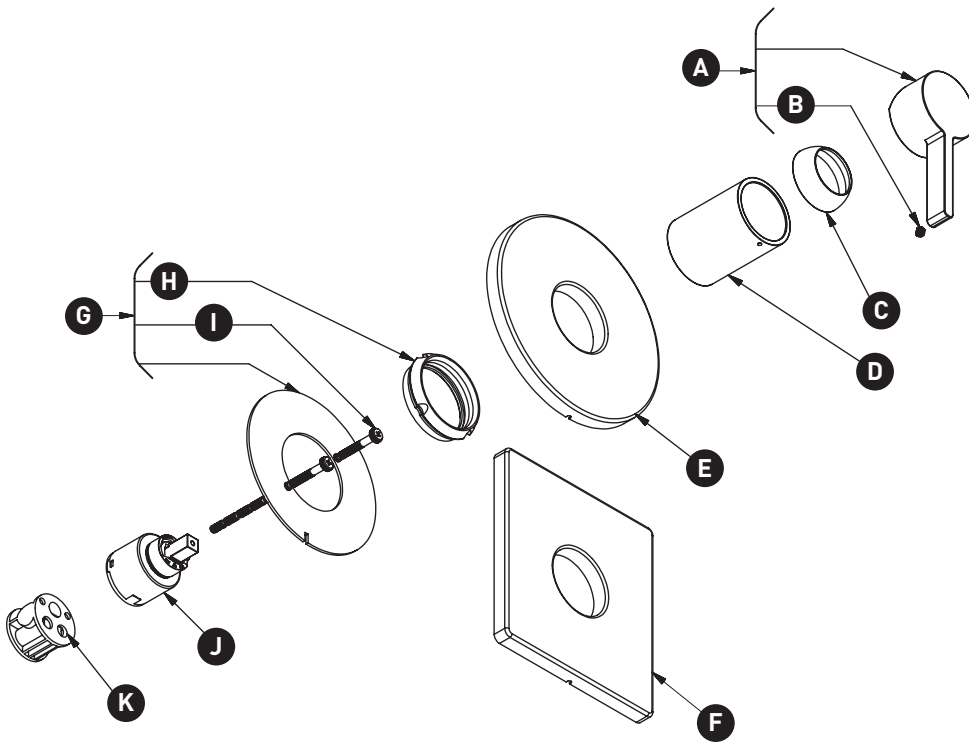

ORDER BY PART NUMBER

ILLUSTRATED PARTS

TPXTM51 TPXTQ51 Paradox™ 1/2" Pressure Balance Trim

ID	Kit Number	Finish
A*	1425	See below
B	152-060	N/A
C*	052-114	See below
D*	053-004	See below
E*	050-651	See below
F*	050-451	See below
G	5948	N/A
H	302-414	N/A
I	392-208 (2x)	N/A
J	401-016	N/A
K	405-010	N/A

ONTARIO
houseofrohl.ca/support
1-800-287-5354

VEUILLEZ EFFECTUER VOTRE COMMANDE
PAR NO DE RÉFÉRENCE

ILLUSTRATIONS DES PIÈCES

TPXTM51 TPXTQ51

Garniture pour valve Type P (pression équilibrée) Paradox™

ID	Référence du kit	Finition
A*	1425	Voir ci-dessous
B	152-060	N/A
C*	052-114	Voir ci-dessous
D*	053-004	Voir ci-dessous
E*	050-651	Voir ci-dessous
F*	050-451	Voir ci-dessous
G	5948	N/A
H	302-414	N/A
I	392-208 (2x)	N/A
J	401-016	N/A
K	405-010	N/A