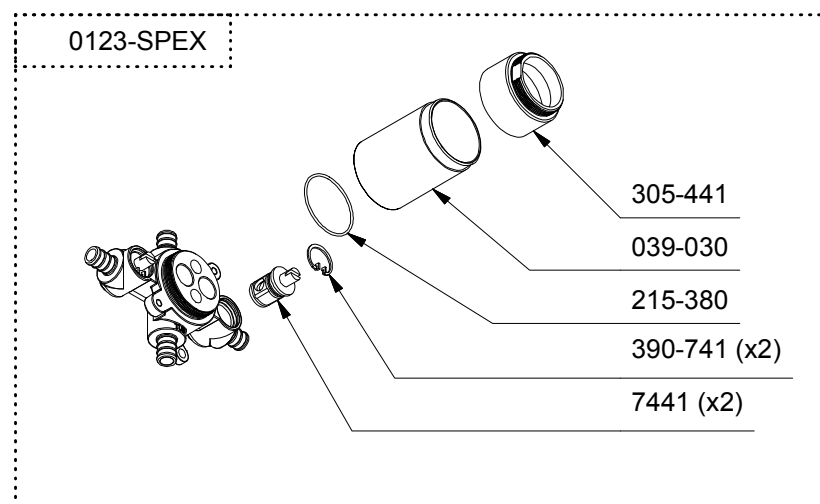

R23 ou/or R23-EX ou/or R23-SPEX

*Les dimensions, les modèles et les finis présentés peuvent différer. / Sizes, models and finishes may differ from those presented.

Service à la clientèle - Ontario, Ouest Canadien : 1-888-287-5354 Québec, Maritimes : 1-866-473-8442
Customer service - Ontario, Western Canada : 1-888-287-5354 Québec, Maritimes : 1-866-473-8442
 - United states : 1-866-473-8442