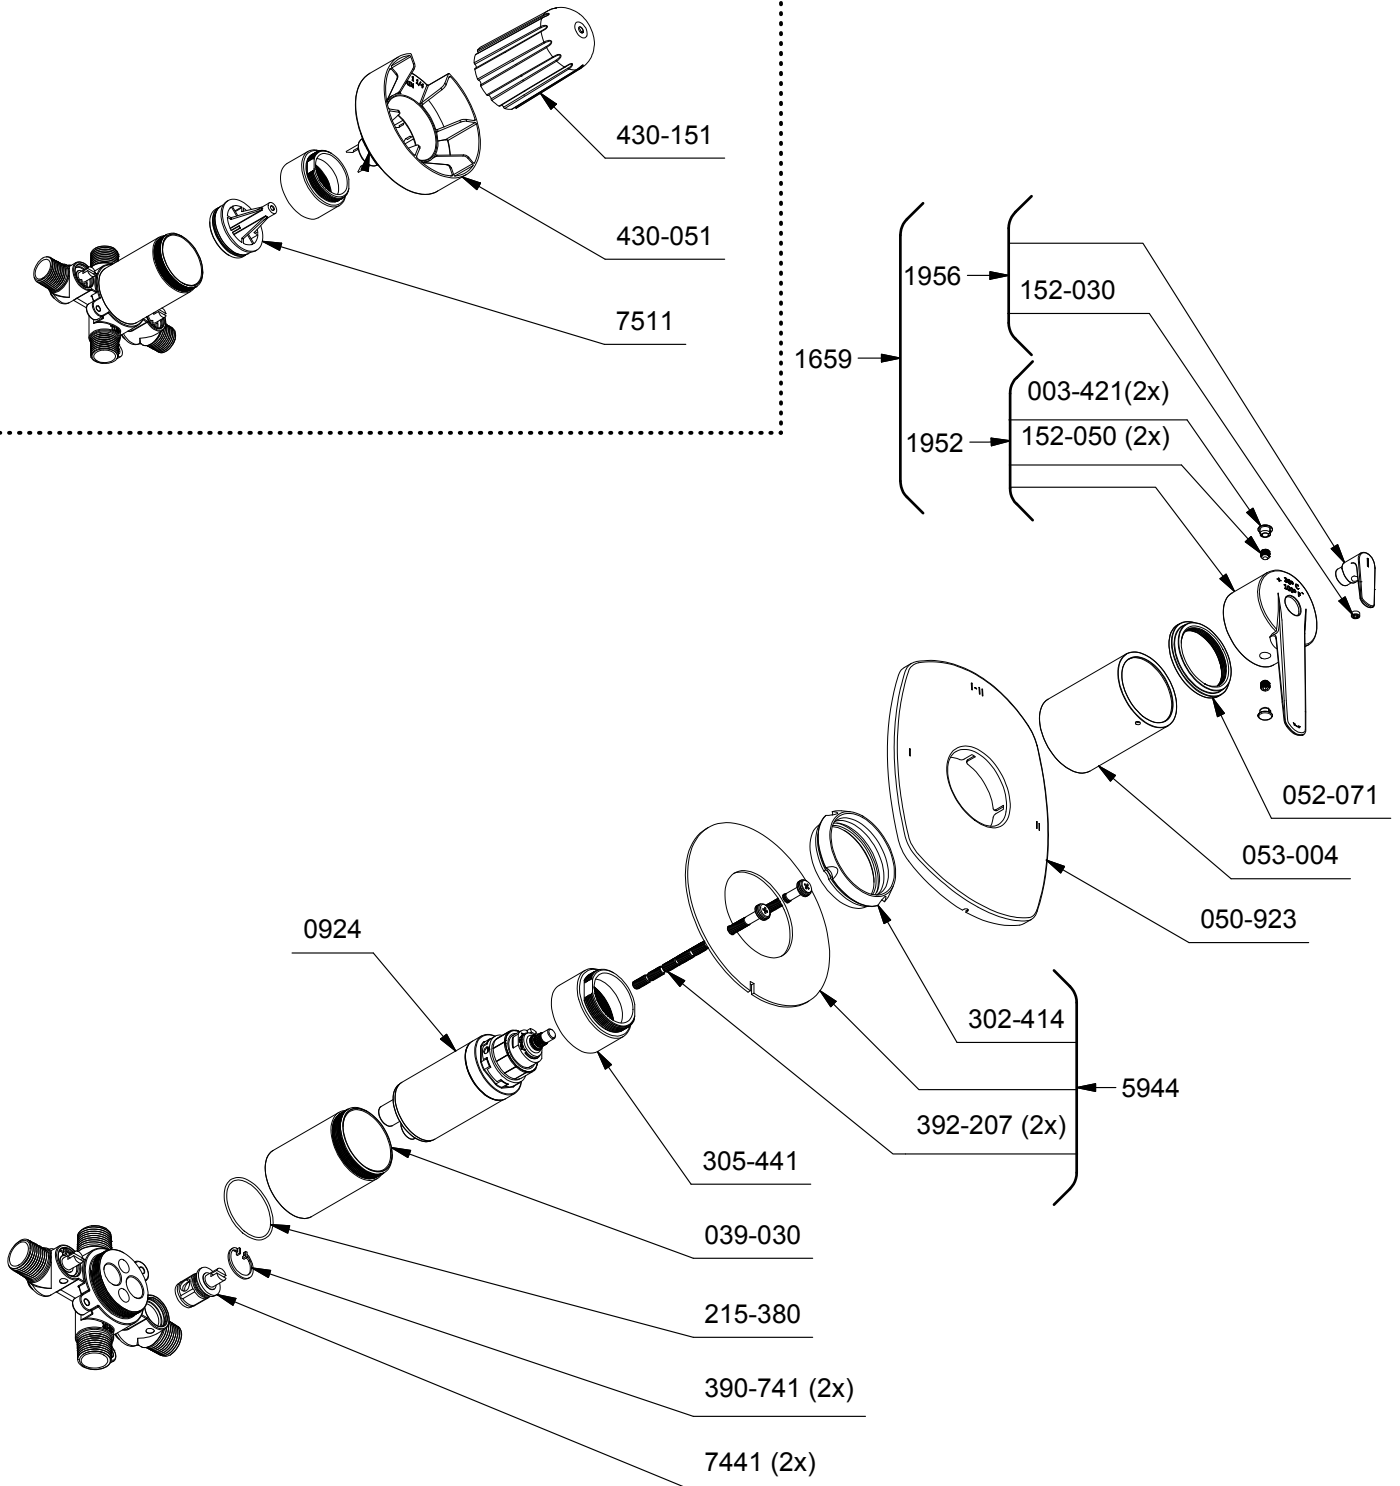

R23 ou/or R23-EX ou/or R23-SPEX

*Les dimensions, les modèles et les finis présentés peuvent différer. / Sizes, models and finishes may differ from those presented.

Service à la clientèle - Ontario, Ouest Canadien : 1-888-287-5354 Québec, Maritimes : 1-866-473-8442
Customer service - Ontario, Western Canada : 1-888-287-5354 Québec, Maritimes : 1-866-473-8442
 - United states : 1-866-473-8442

*Les dimensions, les modèles et les finis présentés peuvent différer. / Sizes, models and finishes may differ from those presented.