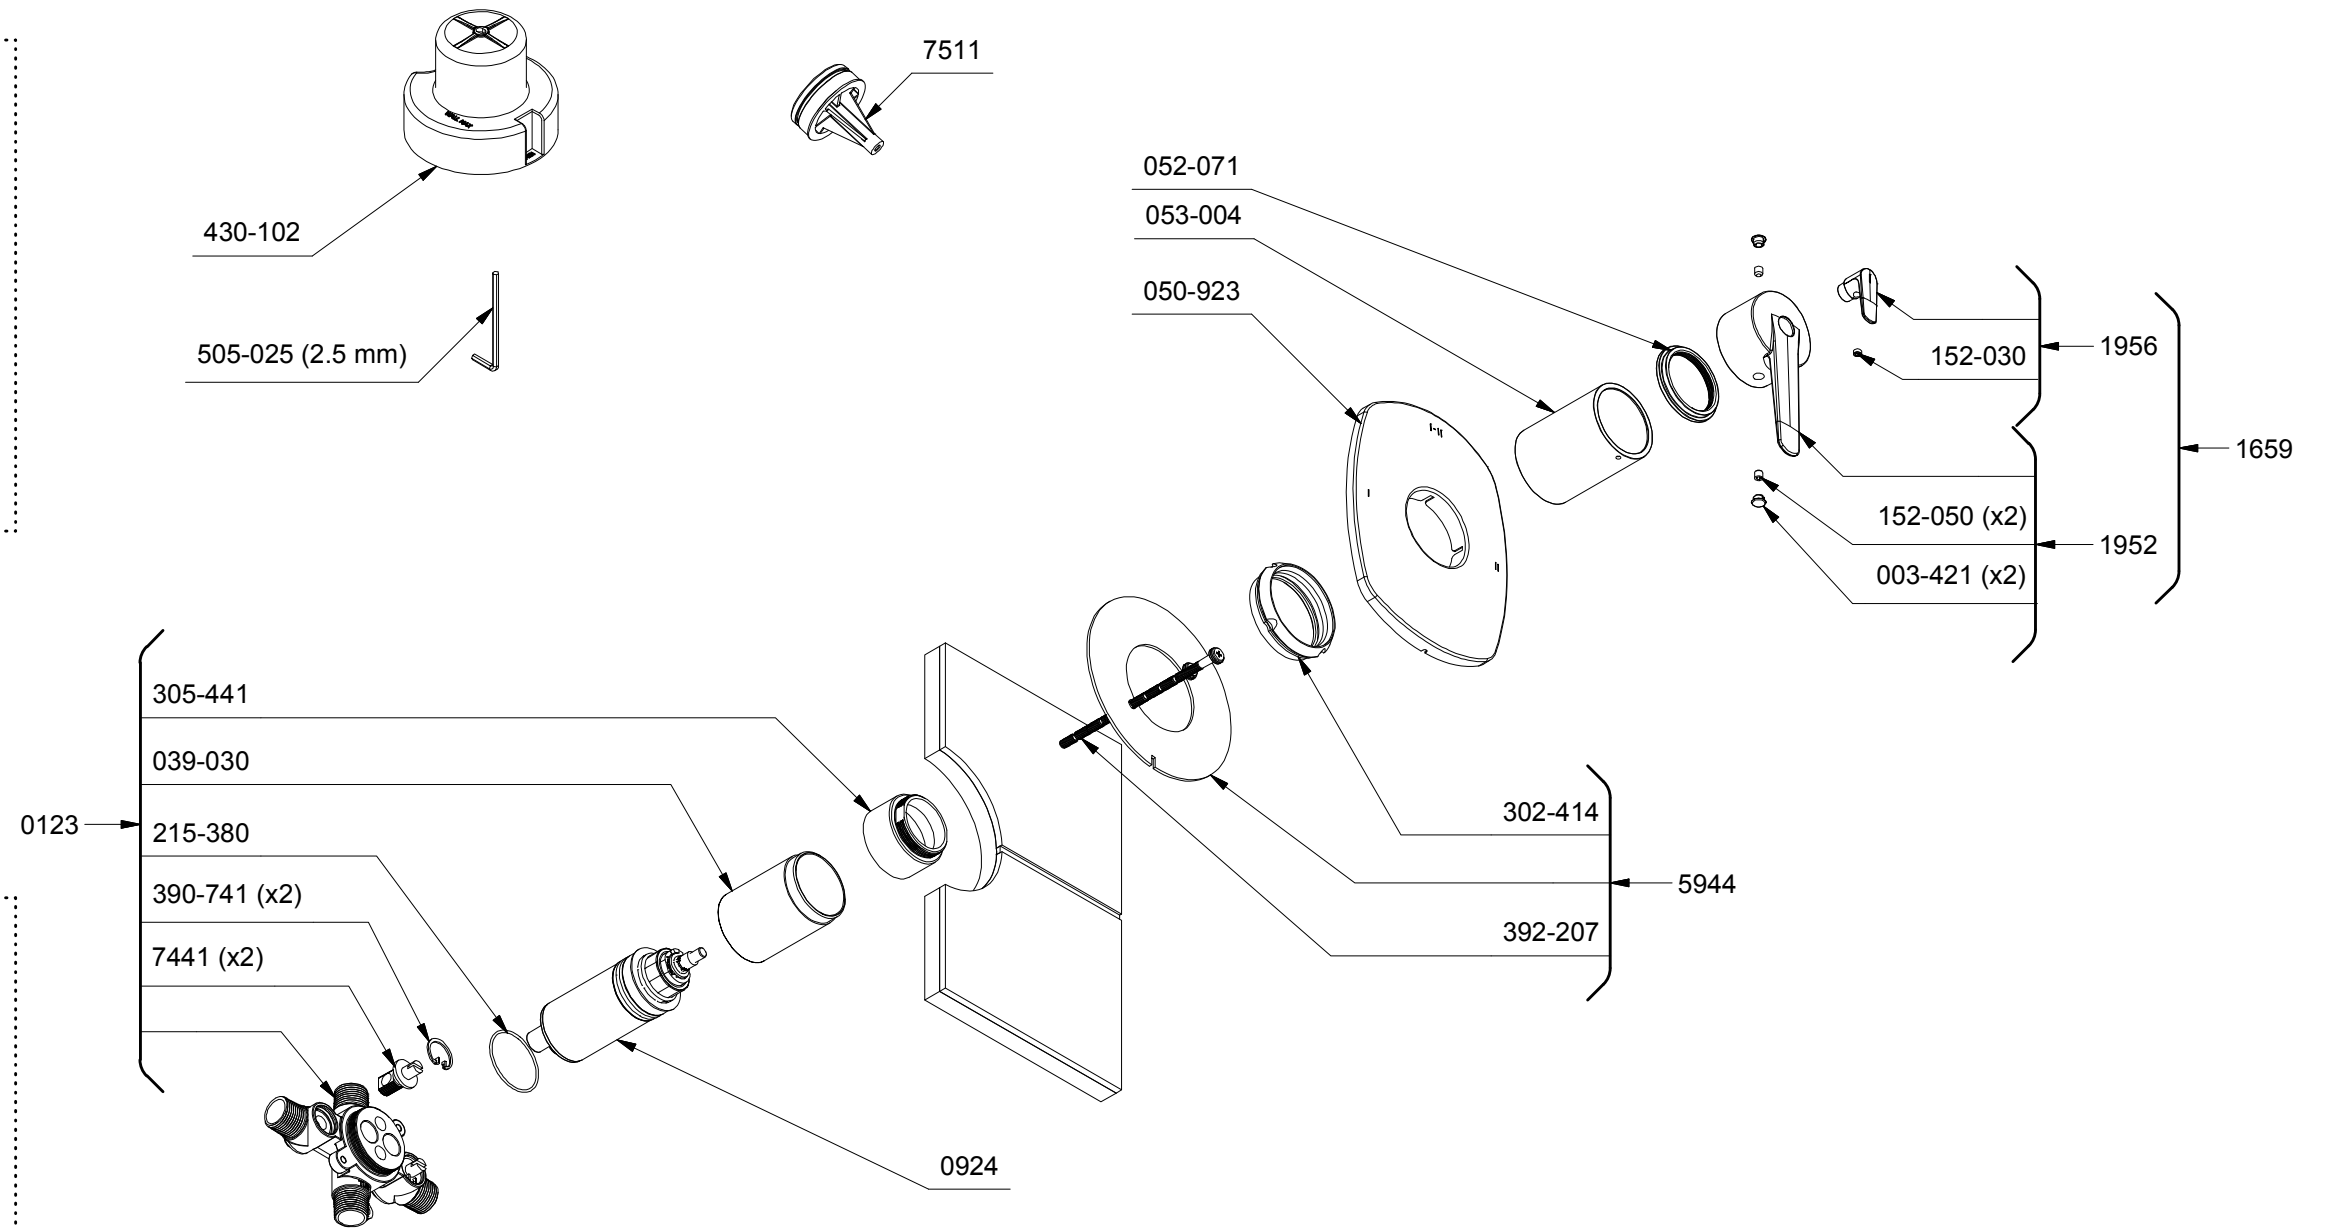

R23 ou/or R23-EX ou/or R23-SPEX

*Les dimensions, les modèles et les finis présentés peuvent différer. / Sizes, models and finishes may differ from those presented.

Service à la clientèle - Ontario, Ouest Canadien : 1-888-287-5354 Québec, Maritimes : 1-866-473-8442
Customer service - Ontario, Western Canada : 1-888-287-5354 Québec, Maritimes : 1-866-473-8442
 - United states : 1-866-473-8442

*Les dimensions, les modèles et les finis présentés peuvent différer. / Sizes, models and finishes may differ from those presented.