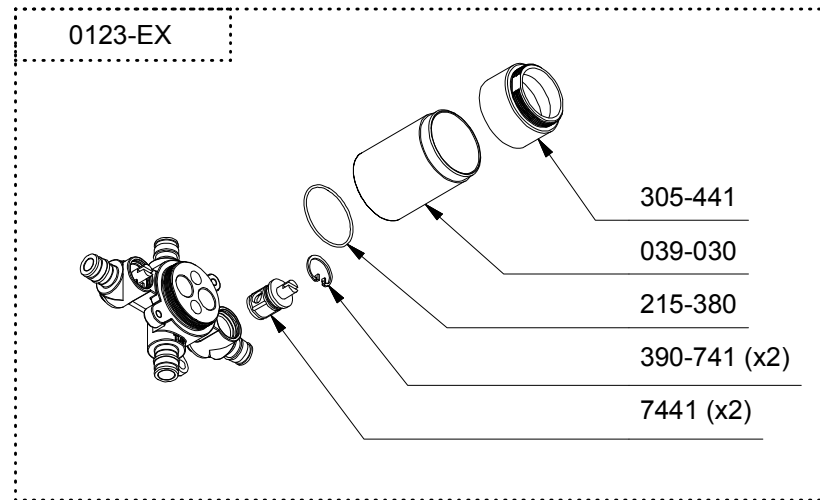

R23 ou/or R23-EX ou/or R23-SPEX

*Les dimensions, les modèles et les finis présentés peuvent différer. / Sizes, models and finishes may differ from those presented.

Service à la clientèle - Ontario, Ouest Canadien : 1-888-287-5354 Québec, Maritimes : 1-866-473-8442
Customer service - Ontario, Western Canada : 1-888-287-5354 Québec, Maritimes : 1-866-473-8442
 - United states : 1-866-473-8442