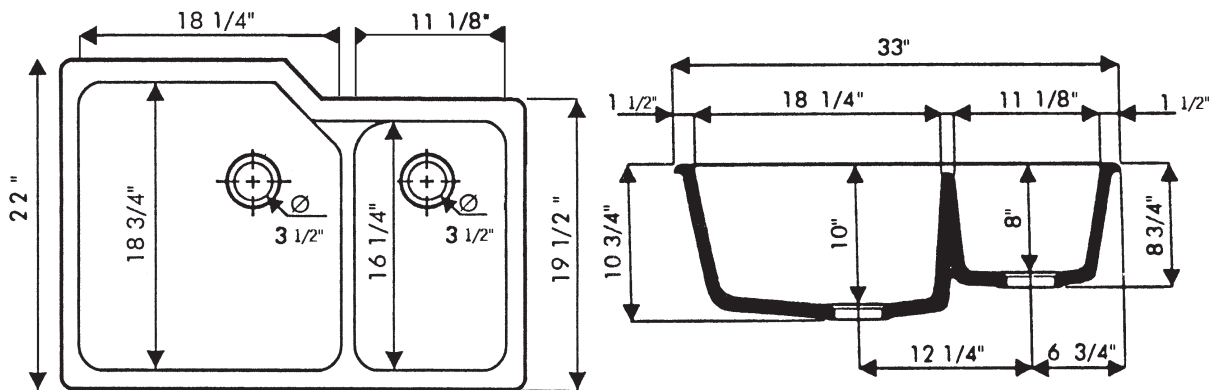

For warranty or additional information, contact:

U.S.A.
houseofrohl.com/support
1-800-777-9762

QUEBEC / MARITIMES / WESTERN CANADA
QUÉBEC / MARITIMES / OUEST CANADIEN
QUEBEC / MARITIMOS / CANADA OCCIDENTAL
houseofrohl.ca/support
1-866-473-8442

ONTARIO
houseofrohl.ca/support
1-800-287-5354