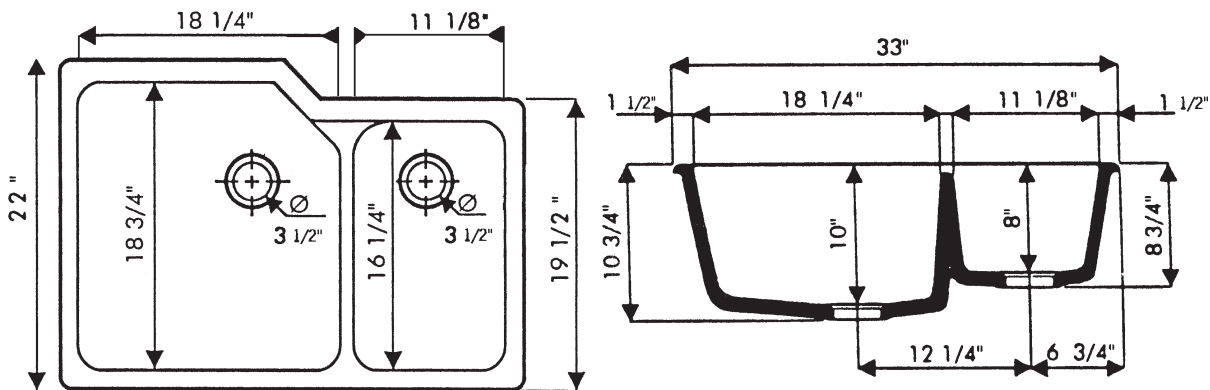

For warranty or additional information, contact:

U.S.A.
houseofrohl.com/support
1-800-777-9762

QUEBEC / MARITIMES / WESTERN CANADA
QUÉBEC / MARITIMES / OUEST CANADIEN
QUEBEC / MARITIMOS / CANADA OCCIDENTAL
houseofrohl.ca/support
1-866-473-8442

ONTARIO
houseofrohl.ca/support
1-800-287-5354