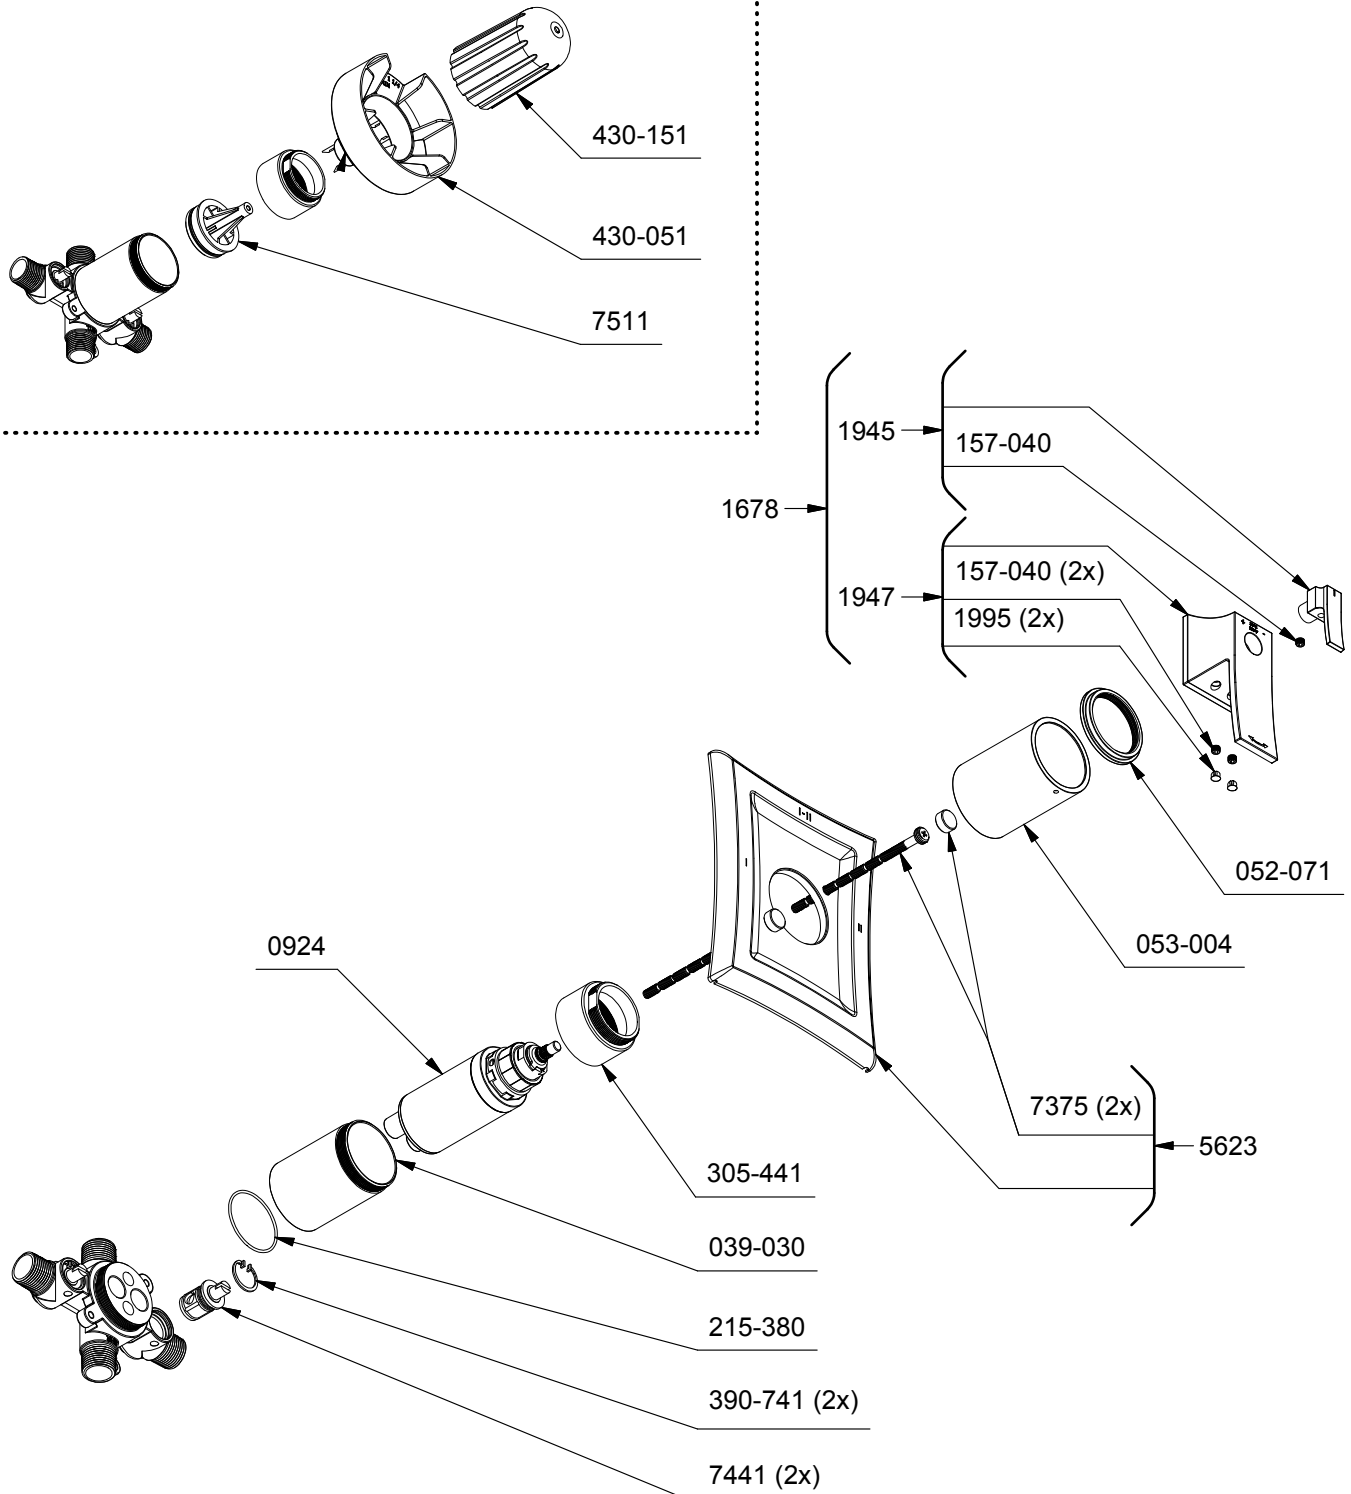

R23 ou/or R23-EX ou/or R23-SPEX

*Les dimensions, les modèles et les finis présentés peuvent différer. / Sizes, models and finishes may differ from those presented.

Service à la clientèle - Ontario, Ouest Canadien : 1-888-287-5354 Québec, Maritimes : 1-866-473-8442
Customer service - Ontario, Western Canada : 1-888-287-5354 Quebec, Maritimes : 1-866-473-8442
 - United states : 1-866-473-8442