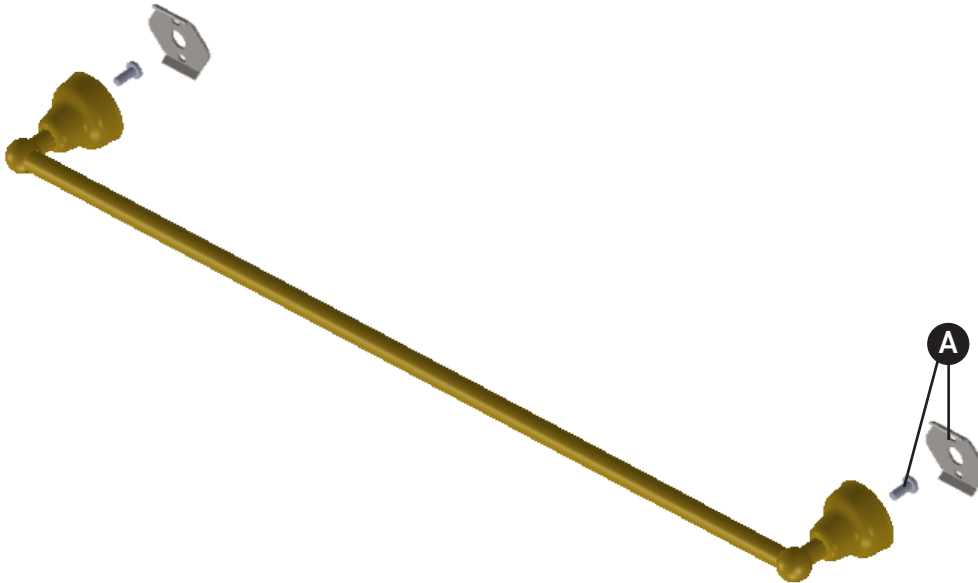

## ILLUSTRATED PARTS

**CIS1/30**

Arcana™ 30" Towel Bar

ID	Kit Number	Finish
A	IBBCISHRDWR	N/A

**\*Finish Determined by Suffix**

Finish	Description
APC	Polished Chrome
IB	Italian Brass
PN	Polished Nickel
STN	Satin Nickel
TCB	Tuscan Brass

### CIS1/30

Porte-serviettes Arcana™ 30"

ID	Référence du kit	Finition
A	IBBCISHRDWR	N/A

\*Finition déterminée par le Suffixe

Finition	Description
APC	Laiton poli
IB	Cuivre italien
PN	Nickel poli
STN	Nickel satiné
TCB	Laiton toscan

## PIEZAS ILUSTRADAS

**CIS1/30**

Toallero Arcana™ de 30"

ID	Referencia del kit	Acabado
A	IBBCISHRDWR	N/A

\*Acabado determinado por el sufijo

Acabado	Descripción
APC	Cromo pulido
IB	Latón italiana
PN	Níquel pulido
STN	Níquel satinado
TCB	Latón toscano