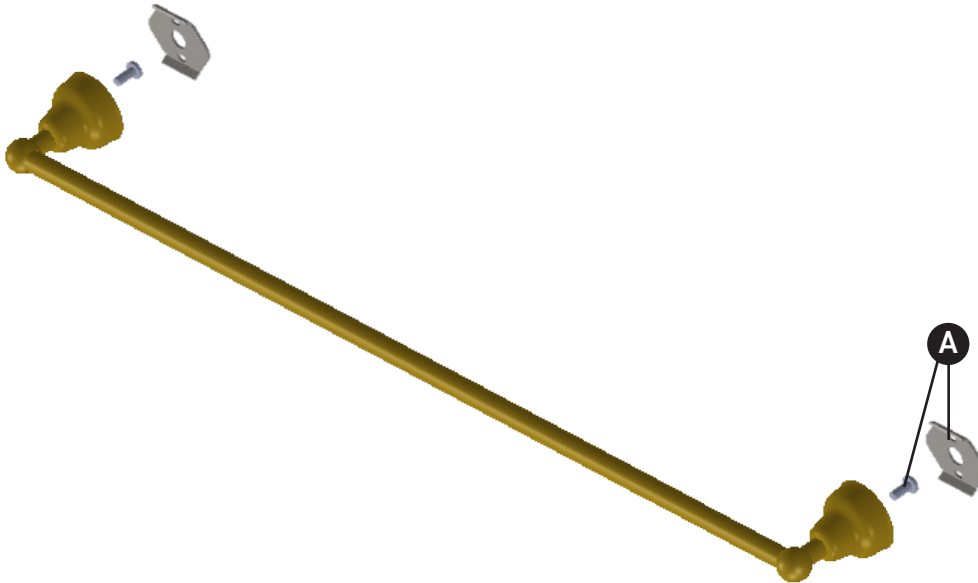

## ILLUSTRATED PARTS

**CIS1/30**

Arcana™ 30" Towel Bar

ID	Kit Number	Finish
A	IBBCISHRDWR	N/A

**\*Finish Determined by Suffix**

Finish	Description
APC	Polished Chrome
IB	Italian Brass
PN	Polished Nickel
STN	Satin Nickel
TCB	Tuscan Brass

## PIEZAS ILUSTRADAS

**CIS1/30**

Toallero Arcana™ de 30"

ID	Referencia del kit	Acabado
A	IBBCISHRDWR	N/A

\*Acabado determinado por el sufijo

Acabado	Descripción
APC	Cromo pulido
IB	Latón italiana
PN	Níquel pulido
STN	Níquel satinado
TCB	Latón toscano