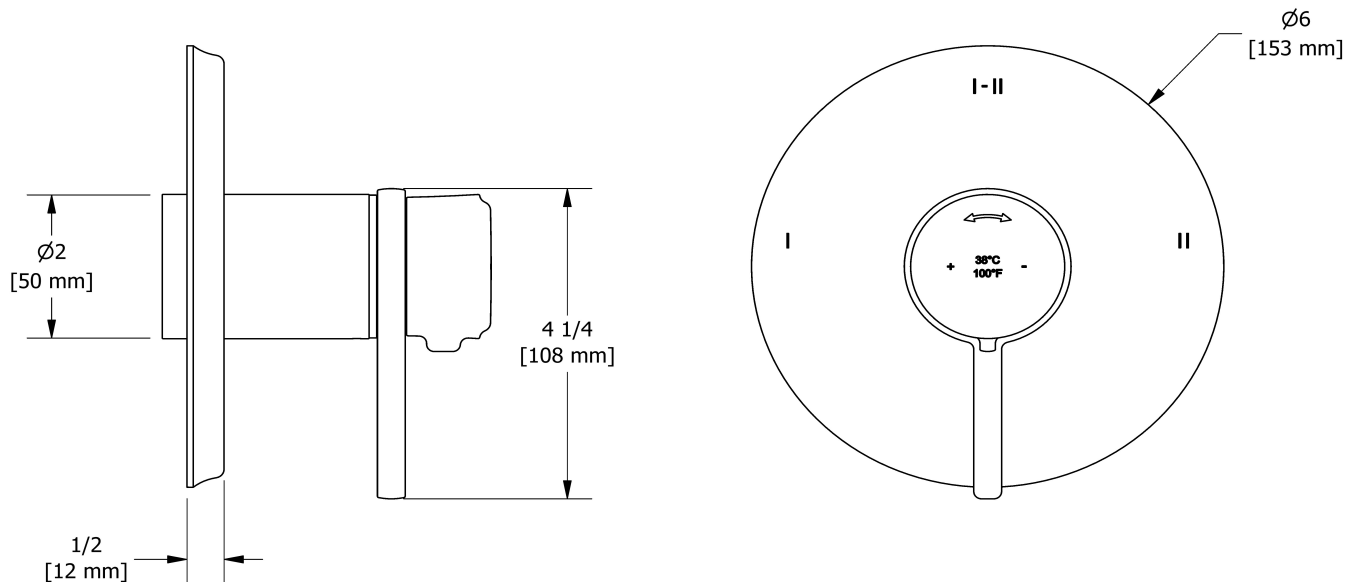

Certifications

- CSA B125.1
- ASME A112.18.1
- ASSE 1016
- ADA