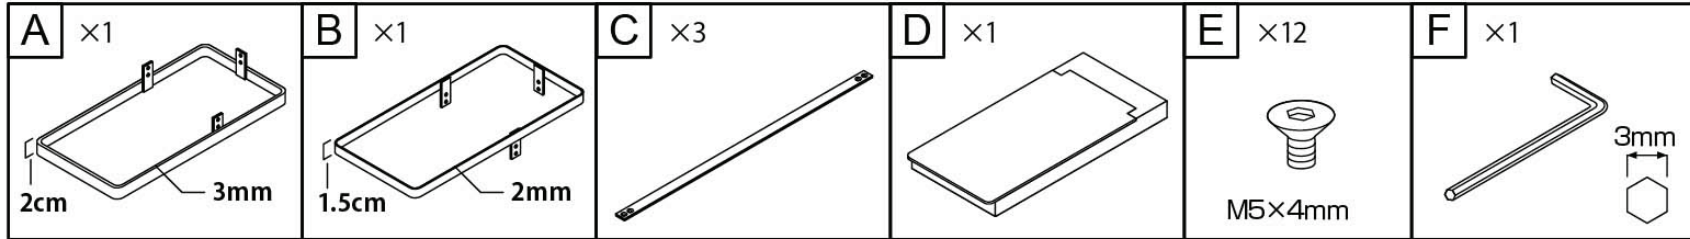

PRODUCT NUMBER 05838 : WH 05839 : BK

1

2

3

4

EN/
 Tower Lidded Garbage Bag Holder
SIZE
 7.5" w x 15.7" d x 21.3" h
 19w x 40d x 54h cm
MATERIAL
 PP Resin , Steel
 Made in China.
 Designed in Japan.

FR/
 Tower Porte-Sac Poubelle À Couverture
TAILLE
 19w x 40d x 54h cm
MATÉRIEL
 Résine PP , Acier
 Fabriqué en Chine.
 Conçu au Japon.

DE/
 Tower Müllsackhalter Mit Deckel
GRÖSSE
 19w x 40d x 54h cm
MATERIAL
 PP Kunststoff , Stahl
 In China hergestellt.
 Entworfen in Japan.

ES/
 Tower Soporte Con Tapa Para Bolsas
 De Basura
TAMAÑO
 19w x 40d x 54h cm
MATERIAL
 Resina PP , Acero
 Hecho en China.
 Diseñado en Japón.