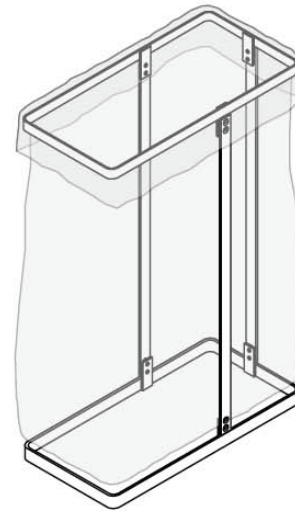

PRODUCT NUMBER 05838 : WH 05839 : BK

1

2

3

4

EN/
 Tower Lidded Garbage Bag Holder
SIZE
 7.5" w x 15.7" d x 21.3" h
 19w x 40d x 54h cm
MATERIAL
 PP Resin , Steel
 Made in China.
 Designed in Japan.

FR/
 Tower Porte-Sac Poubelle À Couverture
TAILLE
 19w x 40d x 54h cm
MATÉRIEL
 Résine PP , Acier
 Fabriqué en Chine.
 Conçu au Japon.

DE/
 Tower Müllsackhalter Mit Deckel
GRÖSSE
 19w x 40d x 54h cm
MATERIAL
 PP Kunststoff , Stahl
 In China hergestellt.
 Entworfen in Japan.

ES/
 Tower Soporte Con Tapa Para Bolsas
 De Basura
TAMAÑO
 19w x 40d x 54h cm
MATERIAL
 Resina PP , Acero
 Hecho en China.
 Diseñado en Japón.