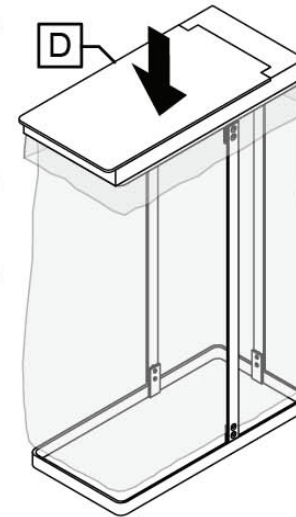

PRODUCT NUMBER 05838 : WH 05839 : BK

1

2

3

4

EN/
 Tower Lidded Garbage Bag Holder
SIZE
 7.5" w x 15.7" d x 21.3" h
 19w x 40d x 54h cm
MATERIAL
 PP Resin , Steel
 Made in China.
 Designed in Japan.

FR/
 Tower Porte-Sac Poubelle À Couverture
TAILLE
 19w x 40d x 54h cm
MATÉRIEL
 Résine PP , Acier
 Fabriqué en Chine.
 Conçu au Japon.

DE/
 Tower Müllsackhalter Mit Deckel
GRÖSSE
 19w x 40d x 54h cm
MATERIAL
 PP Kunststoff , Stahl
 In China hergestellt.
 Entworfen in Japan.

ES/
 Tower Soporte Con Tapa Para Bolsas
 De Basura
TAMAÑO
 19w x 40d x 54h cm
MATERIAL
 Resina PP , Acero
 Hecho en China.
 Diseñado en Japón.