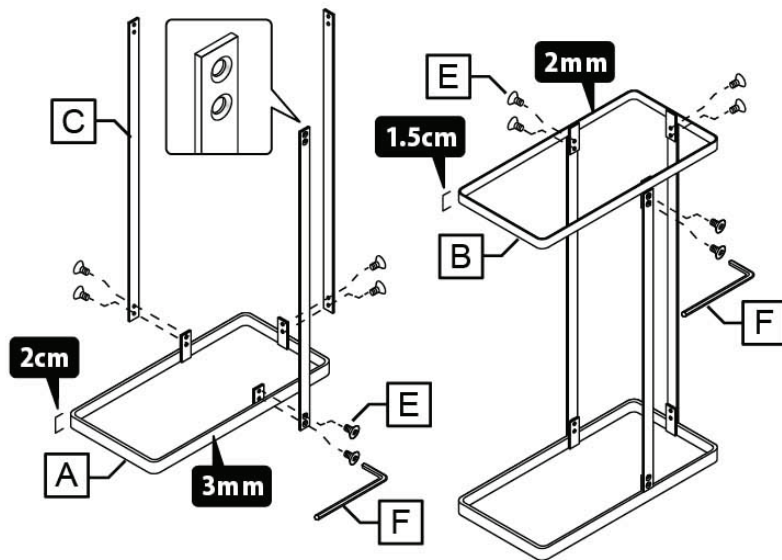

PRODUCT NUMBER 05838 : WH 05839 : BK

1

2

3

4

EN/
 Tower Lidded Garbage Bag Holder
SIZE
 7.5" w x 15.7" d x 21.3" h
 19w x 40d x 54h cm
MATERIAL
 PP Resin , Steel
 Made in China.
 Designed in Japan.

FR/
 Tower Porte-Sac Poubelle À Couverture
TAILLE
 19w x 40d x 54h cm
MATÉRIEL
 Résine PP , Acier
 Fabriqué en Chine.
 Conçu au Japon.

DE/
 Tower Müllsackhalter Mit Deckel
GRÖSSE
 19w x 40d x 54h cm
MATERIAL
 PP Kunststoff , Stahl
 In China hergestellt.
 Entworfen in Japan.

ES/
 Tower Soporte Con Tapa Para Bolsas
 De Basura
TAMAÑO
 19w x 40d x 54h cm
MATERIAL
 Resina PP , Acero
 Hecho en China.
 Diseñado en Japón.