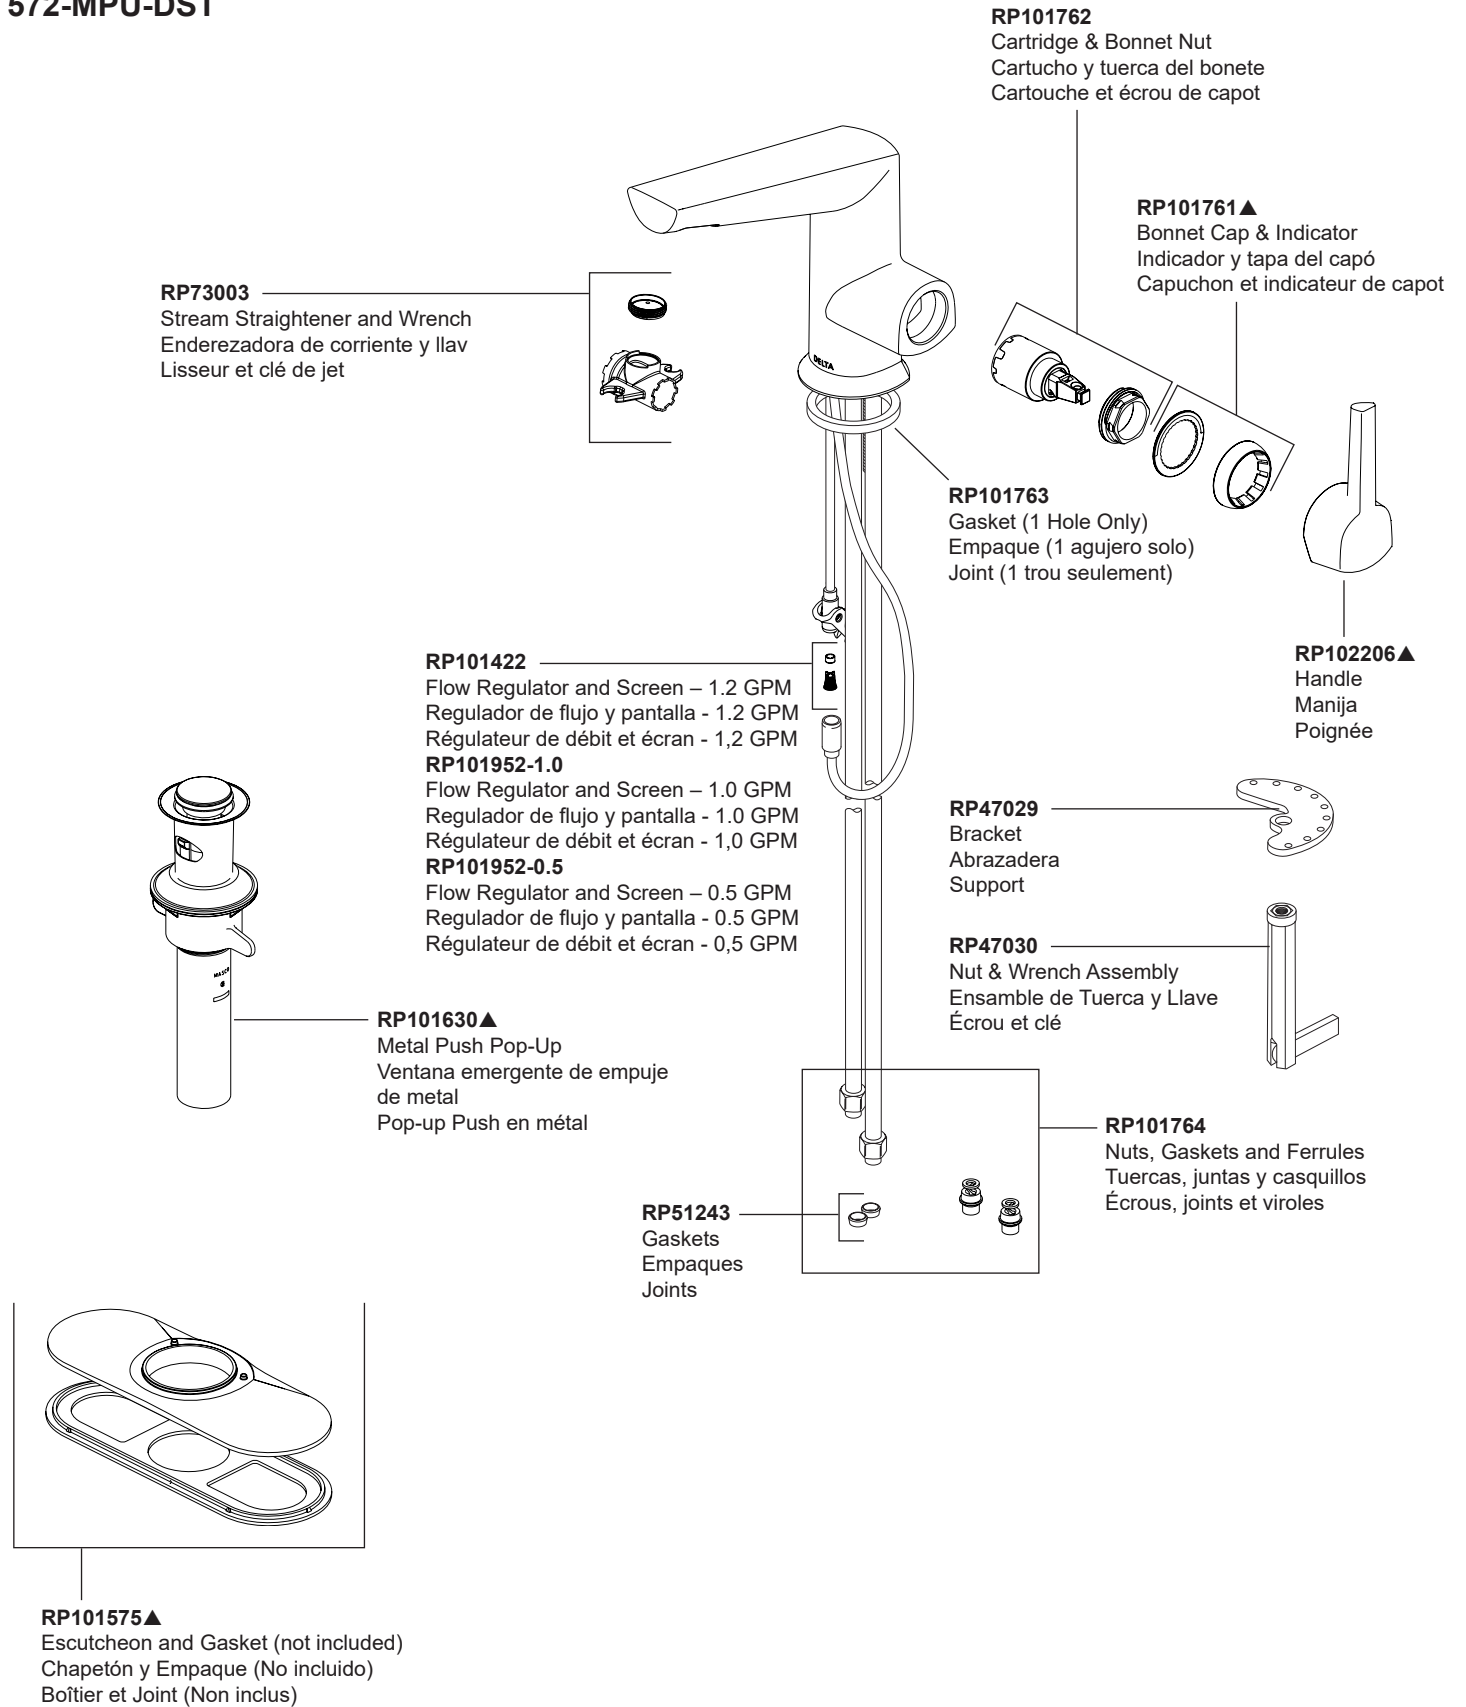

GALEON™
 Models/Modelos/Modèles
572-MPU-DST

▲Specify Finish / Especificque el Acabado / Précisez le Fini