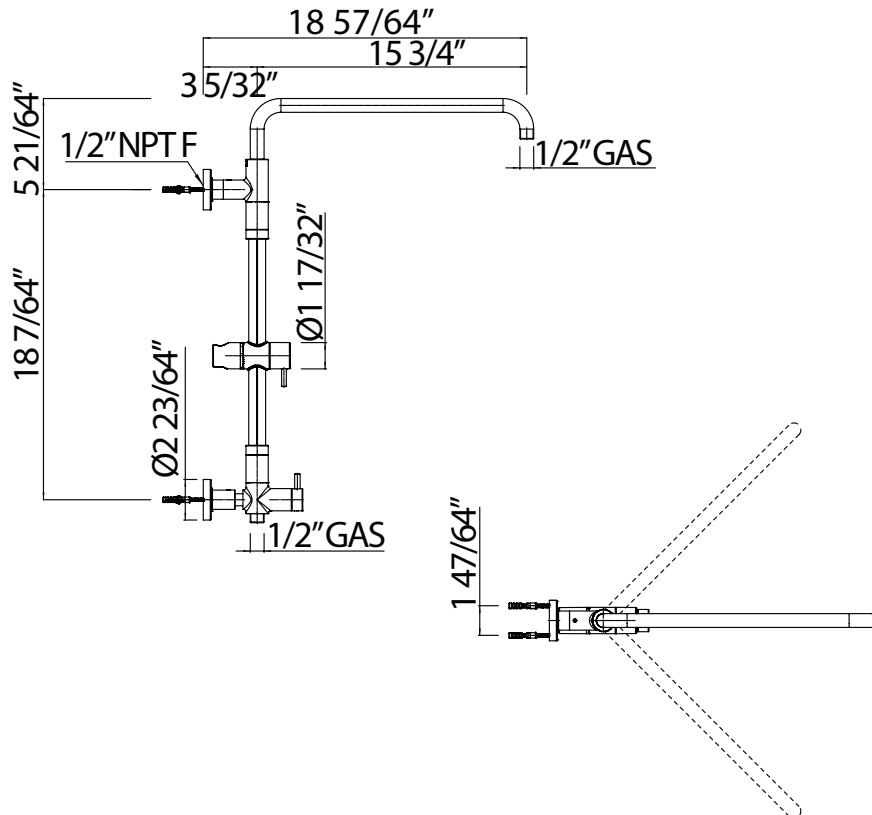

For warranty or additional information, contact:

U.S.A.
houseofrohl.com/support
1-800-777-9762

QUEBEC / MARITIMES / WESTERN CANADA
QUÉBEC / MARITIMES / OUEST CANADIEN
QUEBEC / MARITIMOS / CANADA OCCIDENTAL
houseofrohl.ca/support
1-866-473-8442

ONTARIO
houseofrohl.ca/support
1-800-287-5354