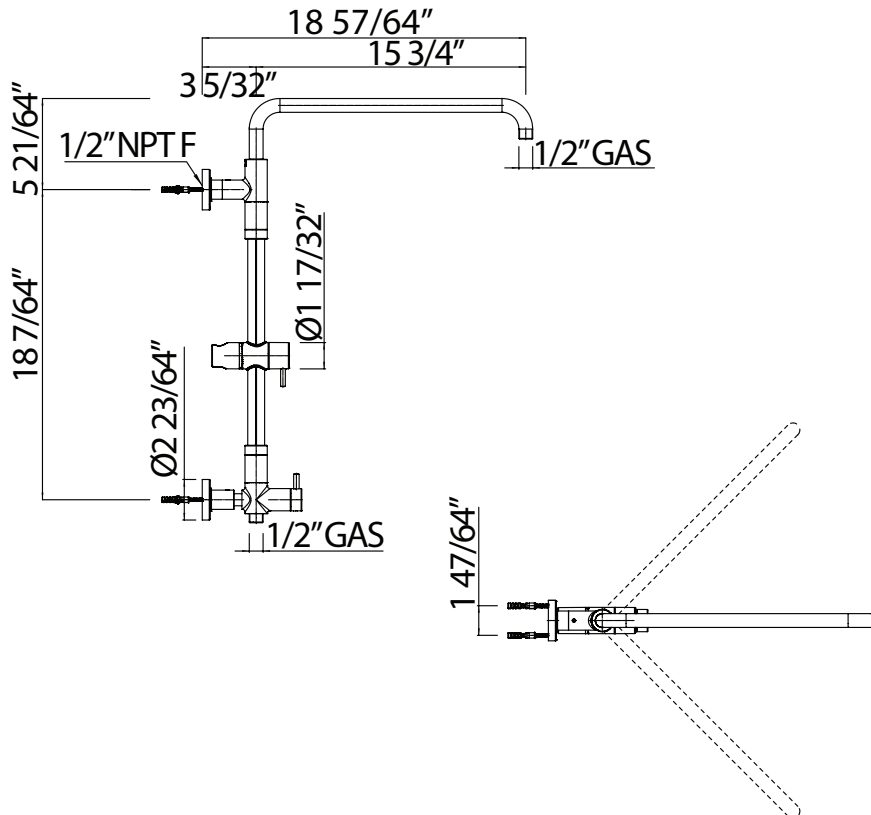

For warranty or additional information, contact:

U.S.A.
houseofrohl.com/support
1-800-777-9762

QUEBEC / MARITIMES / WESTERN CANADA
QUÉBEC / MARITIMES / OUEST CANADIEN
QUEBEC / MARITIMOS / CANADA OCCIDENTAL
houseofrohl.ca/support
1-866-473-8442

ONTARIO
houseofrohl.ca/support
1-800-287-5354