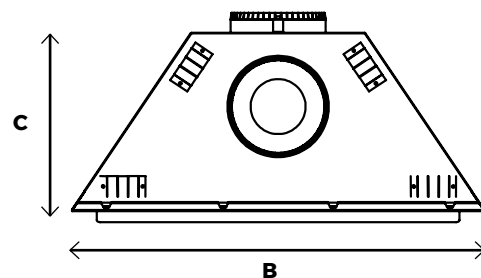

Une grande flexibilité d'aménagement est rendue possible grâce au système de gestion de chaleur optionnel de pointe qui vous permet d'installer votre téléviseur au-dessus du foyer.

CARACTÉRISTIQUES

- Écran de protection premium inclus
- Soufflerie incluse
- Télécommande incluse
- Moulure cambrée de 3 po optionnelle
- Panneaux simili-briques et ensembles décoratifs optionnels disponibles
- Grâce au système de gestion de chaleur universel en option, la chaleur circule efficacement et silencieusement dans la pièce au lieu d'être soufflée directement par le devant du foyer
- Fibres métalliques AMBIENT-GLOW optionnelles conçues pour rehausser l'apparence des braises incandescentes dans les appareils au gaz
- Possibilité d'installation avec des événements rigides ou flexibles
- Disponible également en modèle de 36 po

| SURFACE DE VISION | |
|-------------------|---------|
| Hauteur | 20 ¼ po |
| Largeur | 34 ½ po |

| DIMENSIONS | | |
|------------|-------|---------|
| A | B | C |
| 34 ½ po | 42 po | 18 ½ po |

* Profondeur de la bride de finition (la bride de finition définit le périmètre de l'ouverture du foyer). Les matériaux de charpente ou de finition ne doivent JAMAIS empiéter sur la bride de finition.