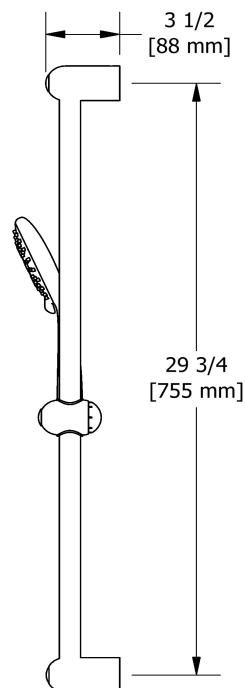

Certifications

- CSA B125.1
- ASME A112.18.1
- Approbation CMR248

Les dimensions, les modèles et les finis présentés peuvent différer.

Garantie

Le produit **Riobel Inc.** que vous venez d'acquérir est couvert par une garantie À VIE limitée contre tout vice de fabrication sur les pièces et les finis chrome, PVS et noirs et toutes les pièces actives à partir de la date d'achat. Les autres finis, notamment les plastiques, sont garantis un an. Tous les composants électriques et électroniques sont couverts par une garantie limitée de 5 ans.

Service à la clientèle

Ontario, Ouest Canadien : 888-287-5354 Québec, Maritimes, États-Unis : 866-473-8442