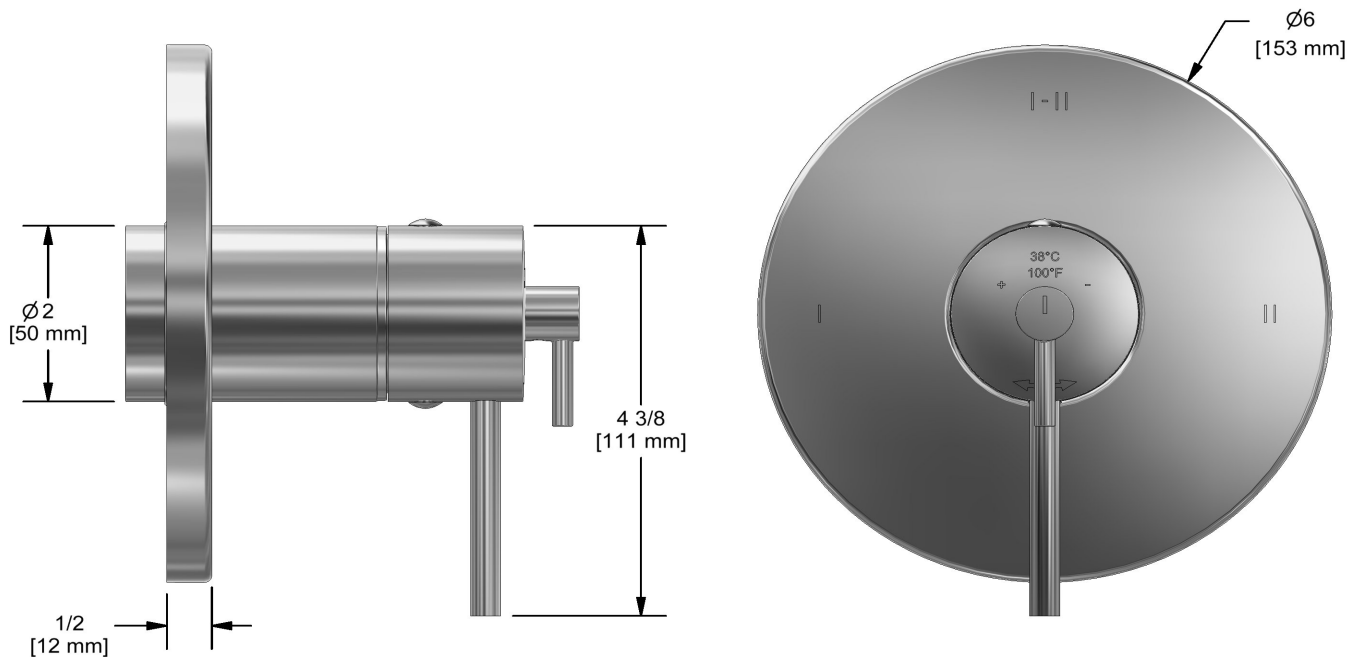

Les dimensions, les modèles et les finis présentés peuvent différer.

Garantie

Le produit **Riobel Inc.** que vous venez d'acquérir est couvert par une garantie À VIE limitée contre tout vice de fabrication sur les pièces et les finis chrome, PVS et noirs et toutes les pièces actives à partir de la date d'achat. Les autres finis, notamment les plastiques, sont garantis un an. Tous les composants électriques et électroniques sont couverts par une garantie limitée de 5 ans.

Service à la clientèle

Ontario, Ouest Canadien : 888-287-5354 Québec, Maritimes, États-Unis : 866-473-8442