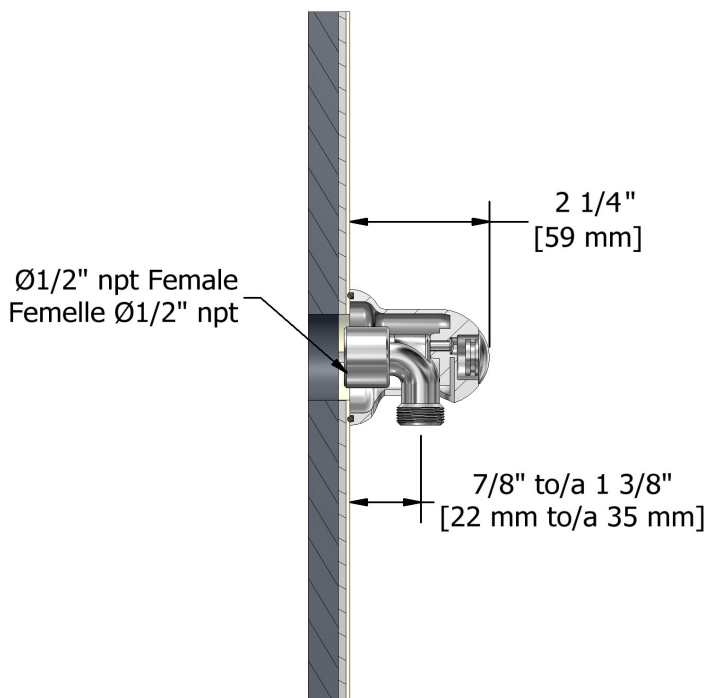

Les dimensions, les modèles et les finis présentés peuvent différer.

Garantie

Le produit **Riobel Inc.** que vous venez d'acquérir est couvert par une garantie À VIE limitée contre tout vice de fabrication sur les pièces et les finis chrome, PVS et noirs et toutes les pièces actives à partir de la date d'achat. Les autres finis, notamment les plastiques, sont garantis un an. Tous les composants électriques et électroniques sont couverts par une garantie limitée de 5 ans.

Service à la clientèle

Ontario, Ouest Canadien : 888-287-5354 Québec, Maritimes, États-Unis : 866-473-8442