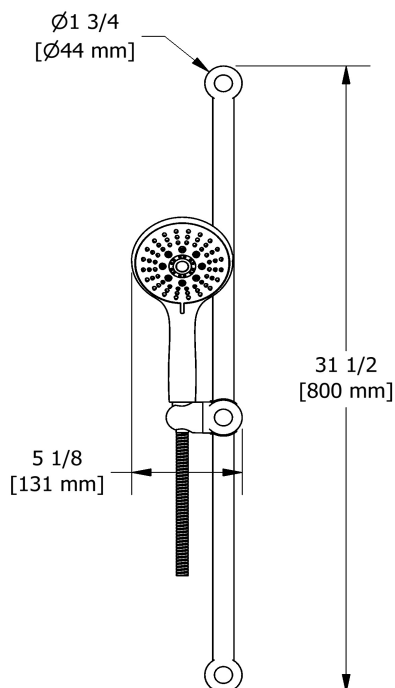

Certifications

- CSA B125.1
- ASME A112.18.1
- Approbation CMR248

Les dimensions, les modèles et les finis présentés peuvent différer.

Garantie

Le produit **Riobel Inc.** que vous venez d'acquérir est couvert par une garantie À VIE limitée contre tout vice de fabrication sur les pièces et les finis chrome, PVS et noirs et toutes les pièces actives à partir de la date d'achat. Les autres finis, notamment les plastiques, sont garantis un an. Tous les composants électriques et électroniques sont couverts par une garantie limitée de 5 ans.

Service à la clientèle

Ontario, Ouest Canadien : 888-287-5354 Québec, Maritimes, États-Unis : 866-473-8442