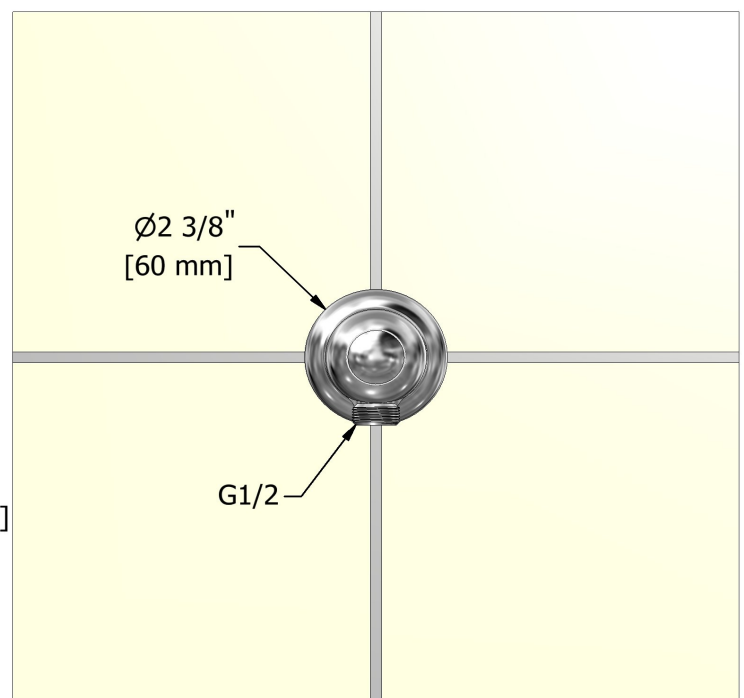

Les dimensions, les modèles et les finis présentés peuvent différer.

Garantie

Le produit **Riobel Inc.** que vous venez d'acquérir est couvert par une garantie À VIE limitée contre tout vice de fabrication sur les pièces et les finis chrome, PVS et noirs et toutes les pièces actives à partir de la date d'achat. Les autres finis, notamment les plastiques, sont garantis un an. Tous les composants électriques et électroniques sont couverts par une garantie limitée de 5 ans.

Service à la clientèle

Ontario, Ouest Canadien : 888-287-5354 Québec, Maritimes, États-Unis : 866-473-8442