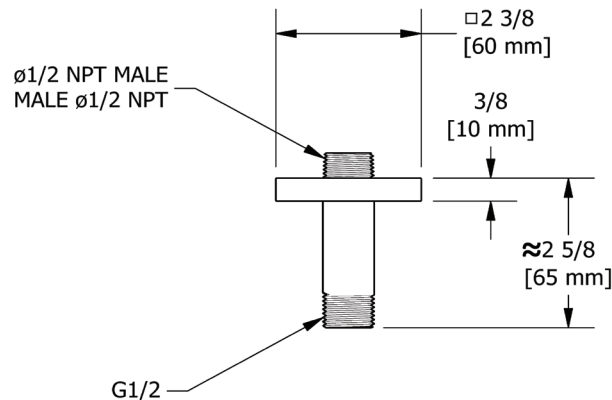

ONTARIO
houseofrohl.ca/support
 1-800-287-5354

SPÉCIFICATIONS

DESCRIPTION

- Entrée d'eau 1/2" mâle NPT
- Rosace carrée avec vis
- Rosace incluse

GARANTIE

- La plupart des produits ou pièces comportent des « garanties limitées » contre les défauts de fabrication. Pour les clients américains, veuillez visiter houseofrohl.com/support et pour les clients canadiens, veuillez visiter houseofrohl.ca/support pour la garantie complète du produit et du fini.

ONTARIO
houseofrohl.ca/support
1-800-287-5354

ESPECIFICACIONES

DESCRIPCIÓN

- NPT macho de entrada de 1/2"
- Brida cuadrada con tornillo de fijación
- Roseta incluida

GARANTÍA

- La mayoría de los productos o piezas cuentan con "Garantías limitadas" contra defectos de fabricación. Para los clientes de EE. UU., visite houseofrohl.com/support y para los clientes canadienses, visite houseofrohl.ca/support para conocer la garantía completa del producto y el acabado.

Brazo de ducha cuadrado de montaje en techo de 3"

MODELOS: 519

For warranty or additional information, contact:

U.S.A.
houseofrohl.com/support
 1-800-777-9762

QUEBEC / MARITIMES / WESTERN CANADA
 QUÉBEC / MARITIMES / OUEST CANADIEN
 QUEBEC / MARITIMOS / CANADA OCCIDENTAL
houseofrohl.ca/support
 1-866-473-8442