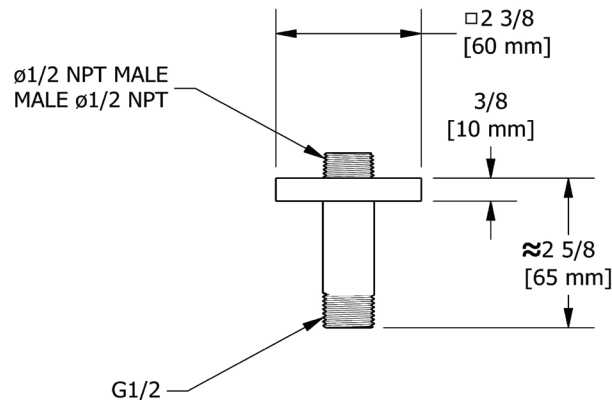

For warranty or additional information, contact:

U.S.A.
houseofrohl.com/support
1-800-777-9762

QUEBEC / MARITIMES / WESTERN CANADA
QUÉBEC / MARITIMES / OUEST CANADIEN
QUEBEC / MARITIMOS / CANADA OCCIDENTAL
houseofrohl.ca/support
1-866-473-8442

ONTARIO
houseofrohl.ca/support
1-800-287-5354