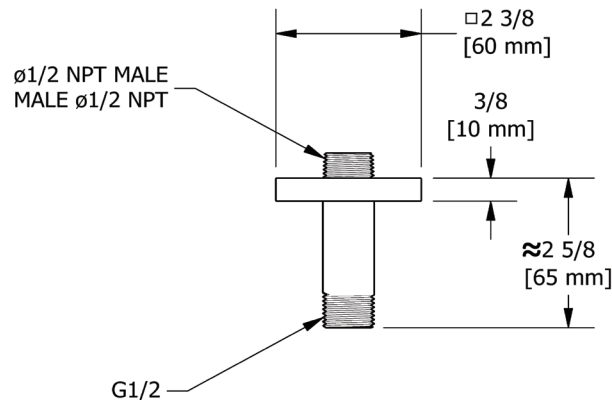

SPECIFICATIONS

DESCRIPTION

- 1/2" inlet male NPT
- Square flange with set screw
- Escutcheon included

WARRANTY

- Most products or parts carry "Limited Warranties" against manufacturing defects. For US customers please visit houseofrohl.com/support and for Canadian customers please visit houseofrohl.ca/support for complete product and finish warranty.

3" Ceiling Mount Shower Arm With Square Escutcheon

MODEL: 519

For warranty or additional information, contact:

U.S.A.
houseofrohl.com/support
 1-800-777-9762

QUEBEC / MARITIMES / WESTERN CANADA
 QUÉBEC / MARITIMES / OUEST CANADIEN
 QUEBEC / MARITIMOS / CANADA OCCIDENTAL
houseofrohl.ca/support
 1-866-473-8442

ONTARIO
houseofrohl.ca/support
 1-800-287-5354

SPÉCIFICATIONS

DESCRIPTION

- Entrée d'eau 1/2" mâle NPT
- Rosace carrée avec vis
- Rosace incluse

GARANTIE

- La plupart des produits ou pièces comportent des « garanties limitées » contre les défauts de fabrication. Pour les clients américains, veuillez visiter houseofrohl.com/support et pour les clients canadiens, veuillez visiter houseofrohl.ca/support pour la garantie complète du produit et du fini.

ONTARIO
houseofrohl.ca/support
1-800-287-5354

ESPECIFICACIONES

DESCRIPCIÓN

- NPT macho de entrada de 1/2"
- Brida cuadrada con tornillo de fijación
- Roseta incluida

GARANTÍA

- La mayoría de los productos o piezas cuentan con "Garantías limitadas" contra defectos de fabricación. Para los clientes de EE. UU., visite houseofrohl.com/support y para los clientes canadienses, visite houseofrohl.ca/support para conocer la garantía completa del producto y el acabado.