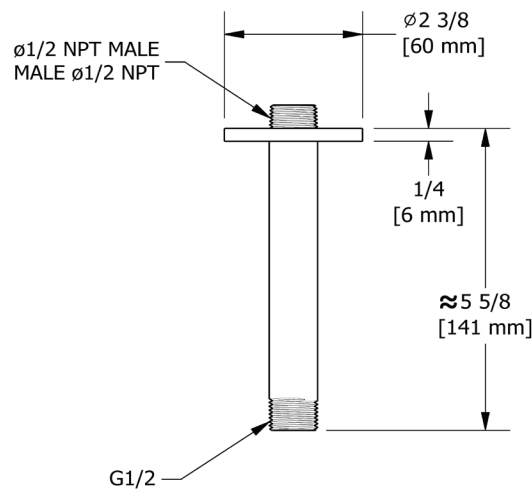

ONTARIO
houseofrohl.ca/support
 1-800-287-5354

SPÉCIFICATIONS

DESCRIPTION

- Entrée mâle de 1/2 po NPT
- Rosace ronde

GARANTIE

- La plupart des produits ou pièces comprend des «garanties limitées» contre les défauts de fabrication. Pour les clients des États-Unis: veuillez consulter houseofrohl.com/support; Pour les clients du Canada : veuillez consulter houseofrohl.ca/support pour connaître les conditions complètes de la garantie des produits et finis.

ONTARIO
houseofrohl.ca/support
 1-800-287-5354

ESPECIFICACIONES

DESCRIPCIÓN

- Entrada macho NPT de 1/2
- Brida redonda

GARANTÍA

- La mayoría de los productos o piezas cuentan con "Garantías Limitadas" por defectos de fabricación. A los clientes en EE. UU. se les recomienda visitar houseofrohl.com/support y a los clientes en Canadá, houseofrohl.ca/support, para consultar las condiciones completas de la garantía de los productos y acabados.

Brazo de ducha vertical de 15 cm (6")

MODELOS: 508

For warranty or additional information, contact:

US Customers

U.S.A.
houseofrohl.com/support
 1-800-777-9762

Canadian Customers

QUEBEC / MARITIMES / WESTERN CANADA
 QUÉBEC / MARITIMES / OUEST CANADIEN
 QUEBEC / MARITIMOS / CANADA OCCIDENTAL
houseofrohl.ca/support
 1-866-473-8442