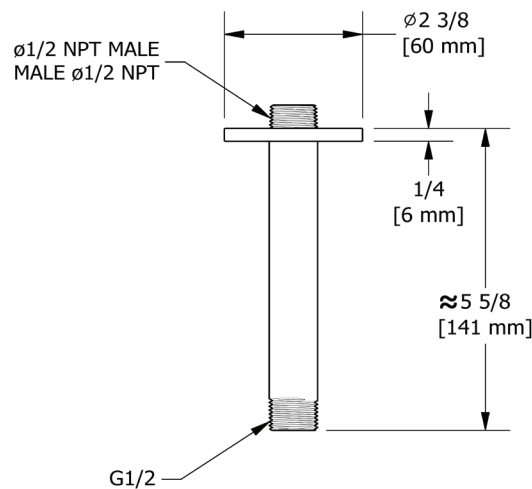

SPECIFICATIONS

DESCRIPTION

- ½ NPT inlet male
- Round flange

WARRANTY

- Most products or parts carry "Limited Warranties" against manufacturing defects. For US customers please visit houseofrohl.com/support and for Canadian customers please visit houseofrohl.ca/support for complete product and finish warranty.

15 cm (6") vertical shower arm

MODELS: 508

For warranty or additional information, contact:

US Customers

U.S.A.
houseofrohl.com/support
 1-800-777-9762

Canadian Customers

QUEBEC / MARITIMES / WESTERN CANADA
 QUÉBEC / MARITIMES / OUEST CANADIEN
 QUEBEC / MARITIMOS / CANADA OCCIDENTAL
houseofrohl.ca/support
 1-866-473-8442

ONTARIO
houseofrohl.ca/support
 1-800-287-5354

SPÉCIFICATIONS

DESCRIPTION

- Entrée mâle de 1/2 po NPT
- Rosace ronde

GARANTIE

- La plupart des produits ou pièces comprend des «garanties limitées» contre les défauts de fabrication. Pour les clients des États-Unis: veuillez consulter houseofrohl.com/support; Pour les clients du Canada : veuillez consulter houseofrohl.ca/support pour connaître les conditions complètes de la garantie des produits et finis.

ONTARIO
houseofrohl.ca/support
 1-800-287-5354

ESPECIFICACIONES

DESCRIPCIÓN

- Entrada macho NPT de 1/2
- Brida redonda

GARANTÍA

- La mayoría de los productos o piezas cuentan con "Garantías Limitadas" por defectos de fabricación. A los clientes en EE. UU. se les recomienda visitar houseofrohl.com/support y a los clientes en Canadá, houseofrohl.ca/support, para consultar las condiciones completas de la garantía de los productos y acabados.