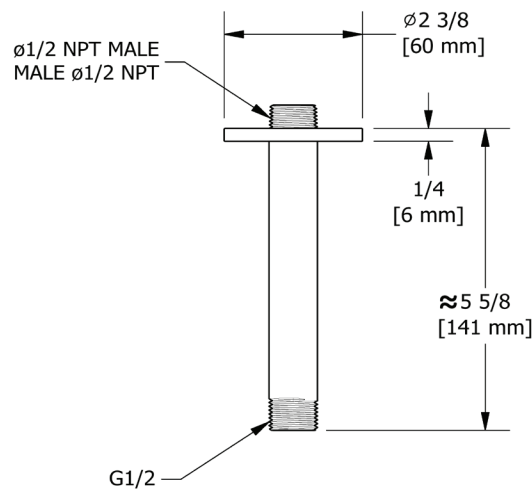

SPÉCIFICATIONS

DESCRIPTION

- Entrée mâle de 1/2 po NPT
- Rosace ronde

GARANTIE

- La plupart des produits ou pièces comprend des «garanties limitées» contre les défauts de fabrication. Pour les clients des États-Unis: veuillez consulter houseofrohl.com/support; Pour les clients du Canada : veuillez consulter houseofrohl.ca/support pour connaître les conditions complètes de la garantie des produits et finis.

Bras de douche vertical 15 cm (6")

MODÈLES : 508

For warranty or additional information, contact:

US Customers

U.S.A.
houseofrohl.com/support
1-800-777-9762

Canadian Customers

QUEBEC / MARITIMES / WESTERN CANADA
QUÉBEC / MARITIMES / OUEST CANADIEN
QUEBEC / MARITIMOS / CANADA OCCIDENTAL
houseofrohl.ca/support
1-866-473-8442

ONTARIO
houseofrohl.ca/support
1-800-287-5354