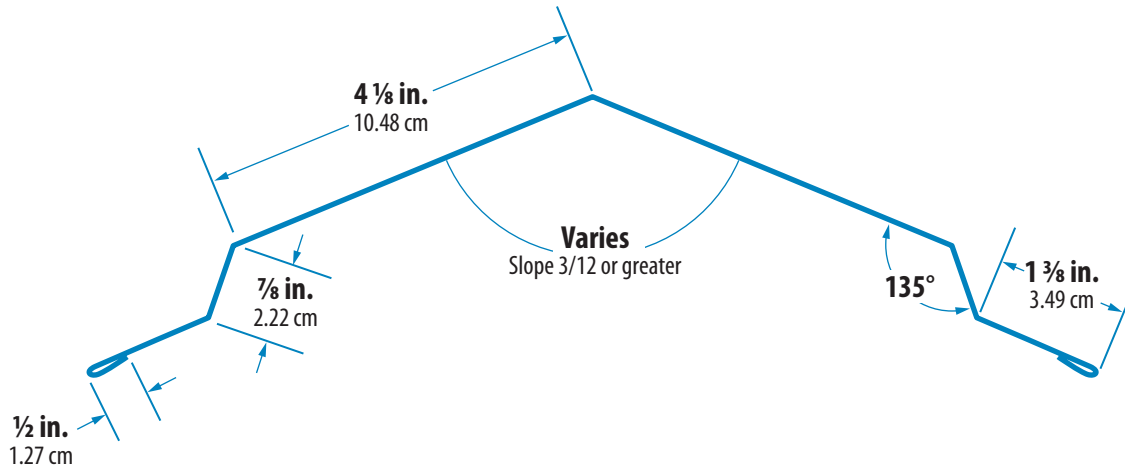

29 Gauge Galvalume Steel · 10 ft. Lengths · Polyester Paint over Primer

Green