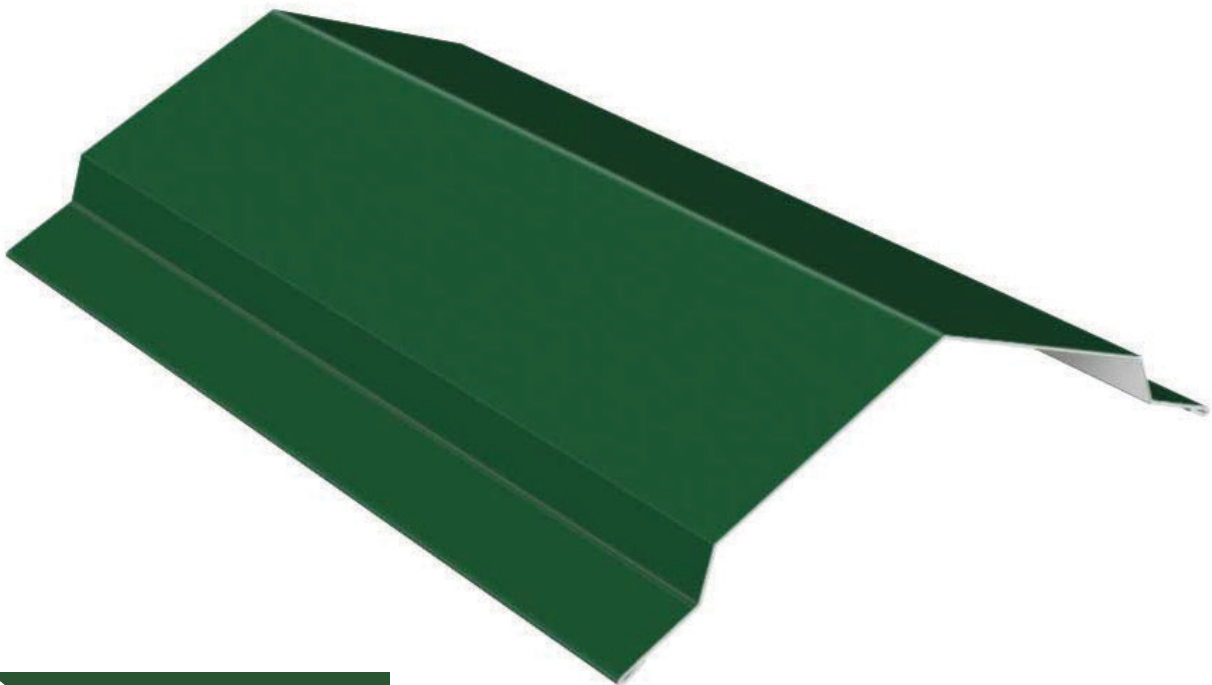

29 Gauge Galvalume Steel · 10 ft. Lengths · Polyester Paint over Primer

Green