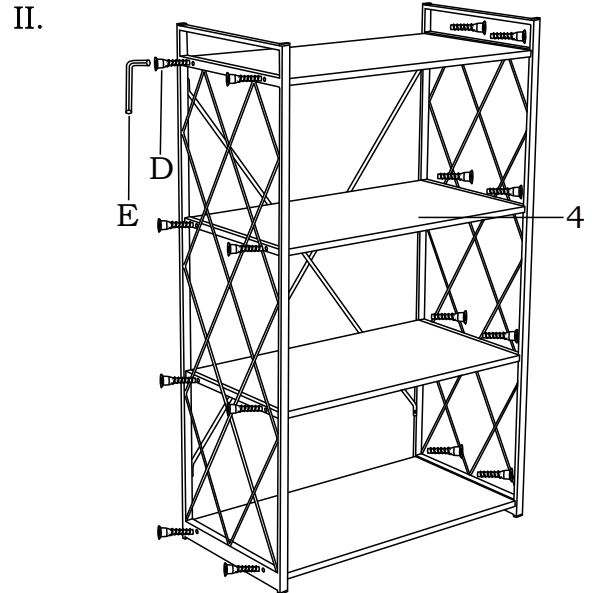

ITEM NAME/NOM D'ITEM: ROMAINIA SHELF
ITEM # /NO.ITEM: 109285

PARTS LIST/LISTE DES PIÈCES

(1)	(2)	(3)	(4)
x1	x1	x2	x4

(5)

A. Ø12mm x4	B. M6x13mm x4	C. 5mm x1
D. 7x40mm x16	E. 4mm x1	F. x2
G. x2		

ASSEMBLY INSTRUCTIONS/INSTRUCTIONS D'ASSEMBLAGE

For missing parts or damaged parts, please call /
Pour pièce manquante ou endommagée, veuillez appeler:

(USA) 1-866-798-6663