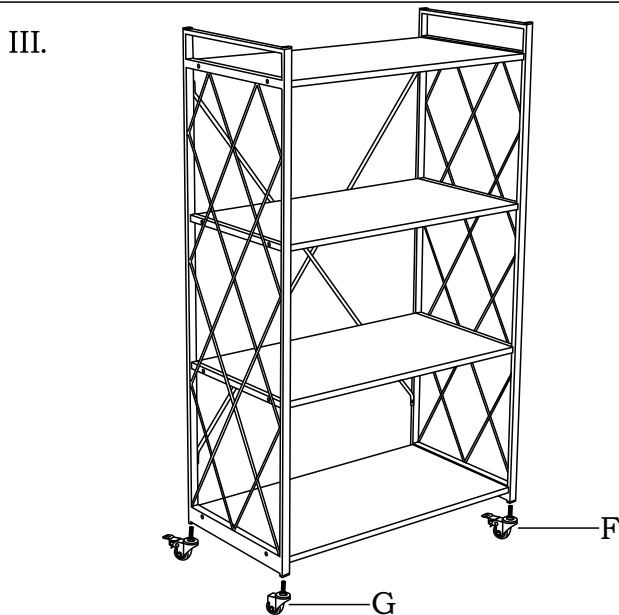

ITEM NAME/NOM D'ITEM: ROMAINIA SHELF
ITEM # /NO.ITEM: 109285

PARTS LIST/LISTE DES PIÈCES

(1)	(2)	(3)	(4)
x1	x1	x2	x4

(5)

A. Ø12mm x4	B. M6x13mm x4	C. 5mm x1
D. 7x40mm x16	E. 4mm x1	F. x2
G. x2		

ASSEMBLY INSTRUCTIONS/INSTRUCTIONS D'ASSEMBLAGE

For missing parts or damaged parts, please call /
Pour pièce manquante ou endommagée, veuillez appeler:

(USA) 1-866-798-6663