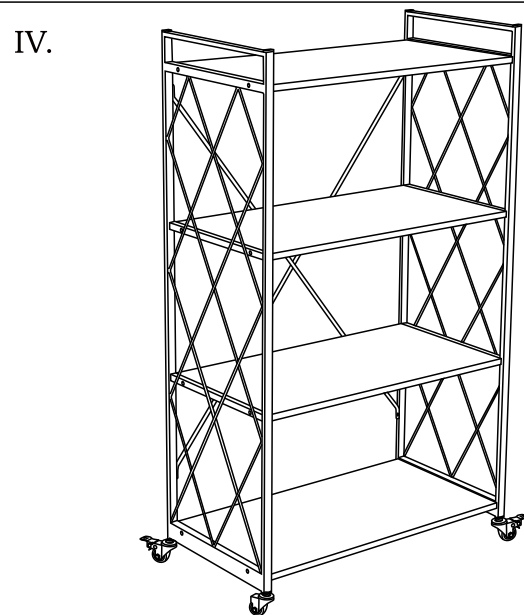

ITEM NAME/NOM D'ITEM: ROMAINIA SHELF
ITEM # /NO.ITEM: 109285

PARTS LIST/LISTE DES PIÈCES

(1)	(2)	(3)	(4)
x1	x1	x2	x4

(5)

A. Ø12mm x4	B. M6x13mm x4	C. 5mm x1
D. 7x40mm x16	E. 4mm x1	F. x2
G. x2		

ASSEMBLY INSTRUCTIONS/INSTRUCTIONS D'ASSEMBLAGE

For missing parts or damaged parts, please call /
Pour pièce manquante ou endommagée, veuillez appeler:

(USA) 1-866-798-6663