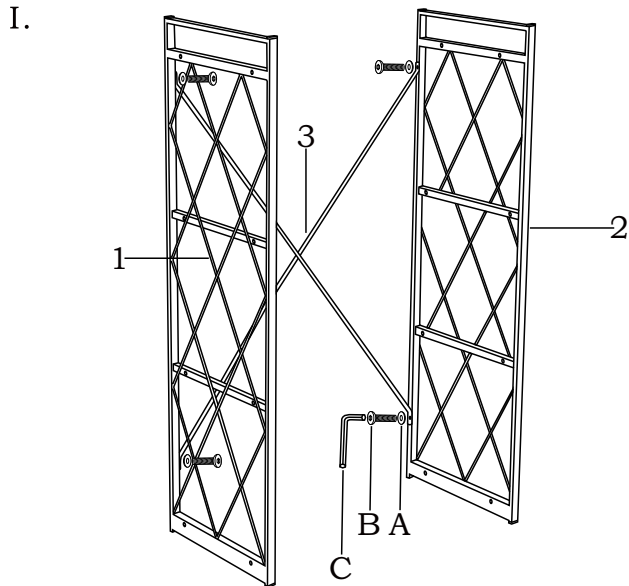

ITEM NAME/NOM D'ITEM: ROMAINIA SHELF
ITEM # /NO.ITEM: 109285

PARTS LIST/LISTE DES PIÈCES

(1)	(2)	(3)	(4)
x1	x1	x2	x4

(5)

A. Ø12mm x4	B. M6x13mm x4	C. 5mm x1
D. 7x40mm x16	E. 4mm x1	F. x2
G. x2		

ASSEMBLY INSTRUCTIONS/INSTRUCTIONS D'ASSEMBLAGE

For missing parts or damaged parts, please call /
Pour pièce manquante ou endommagée, veuillez appeler:

(USA) 1-866-798-6663