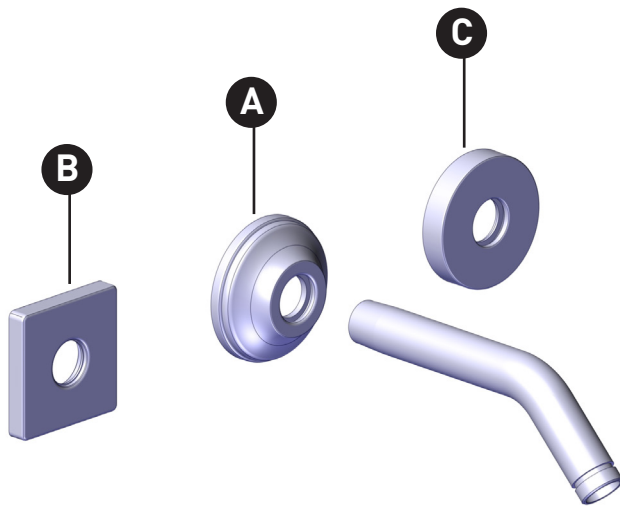

Brazo de ducha de 5" instalado en la pared

ID	Referencia del kit	Acabado
*A	218726	Ver más abajo
*B	218734	Ver más abajo
*C	218742	Ver más abajo

***Acabado determinado por el sufijo**

Acabado	Descripción
AG	Oro antiguo
MB	Negro mate
PN	Níquel pulido
STN	Níquel satinado
APC	Laiton poli
ULB	Latón sin esmaltar
TCB	Latón toscano
IB	Latón italiano