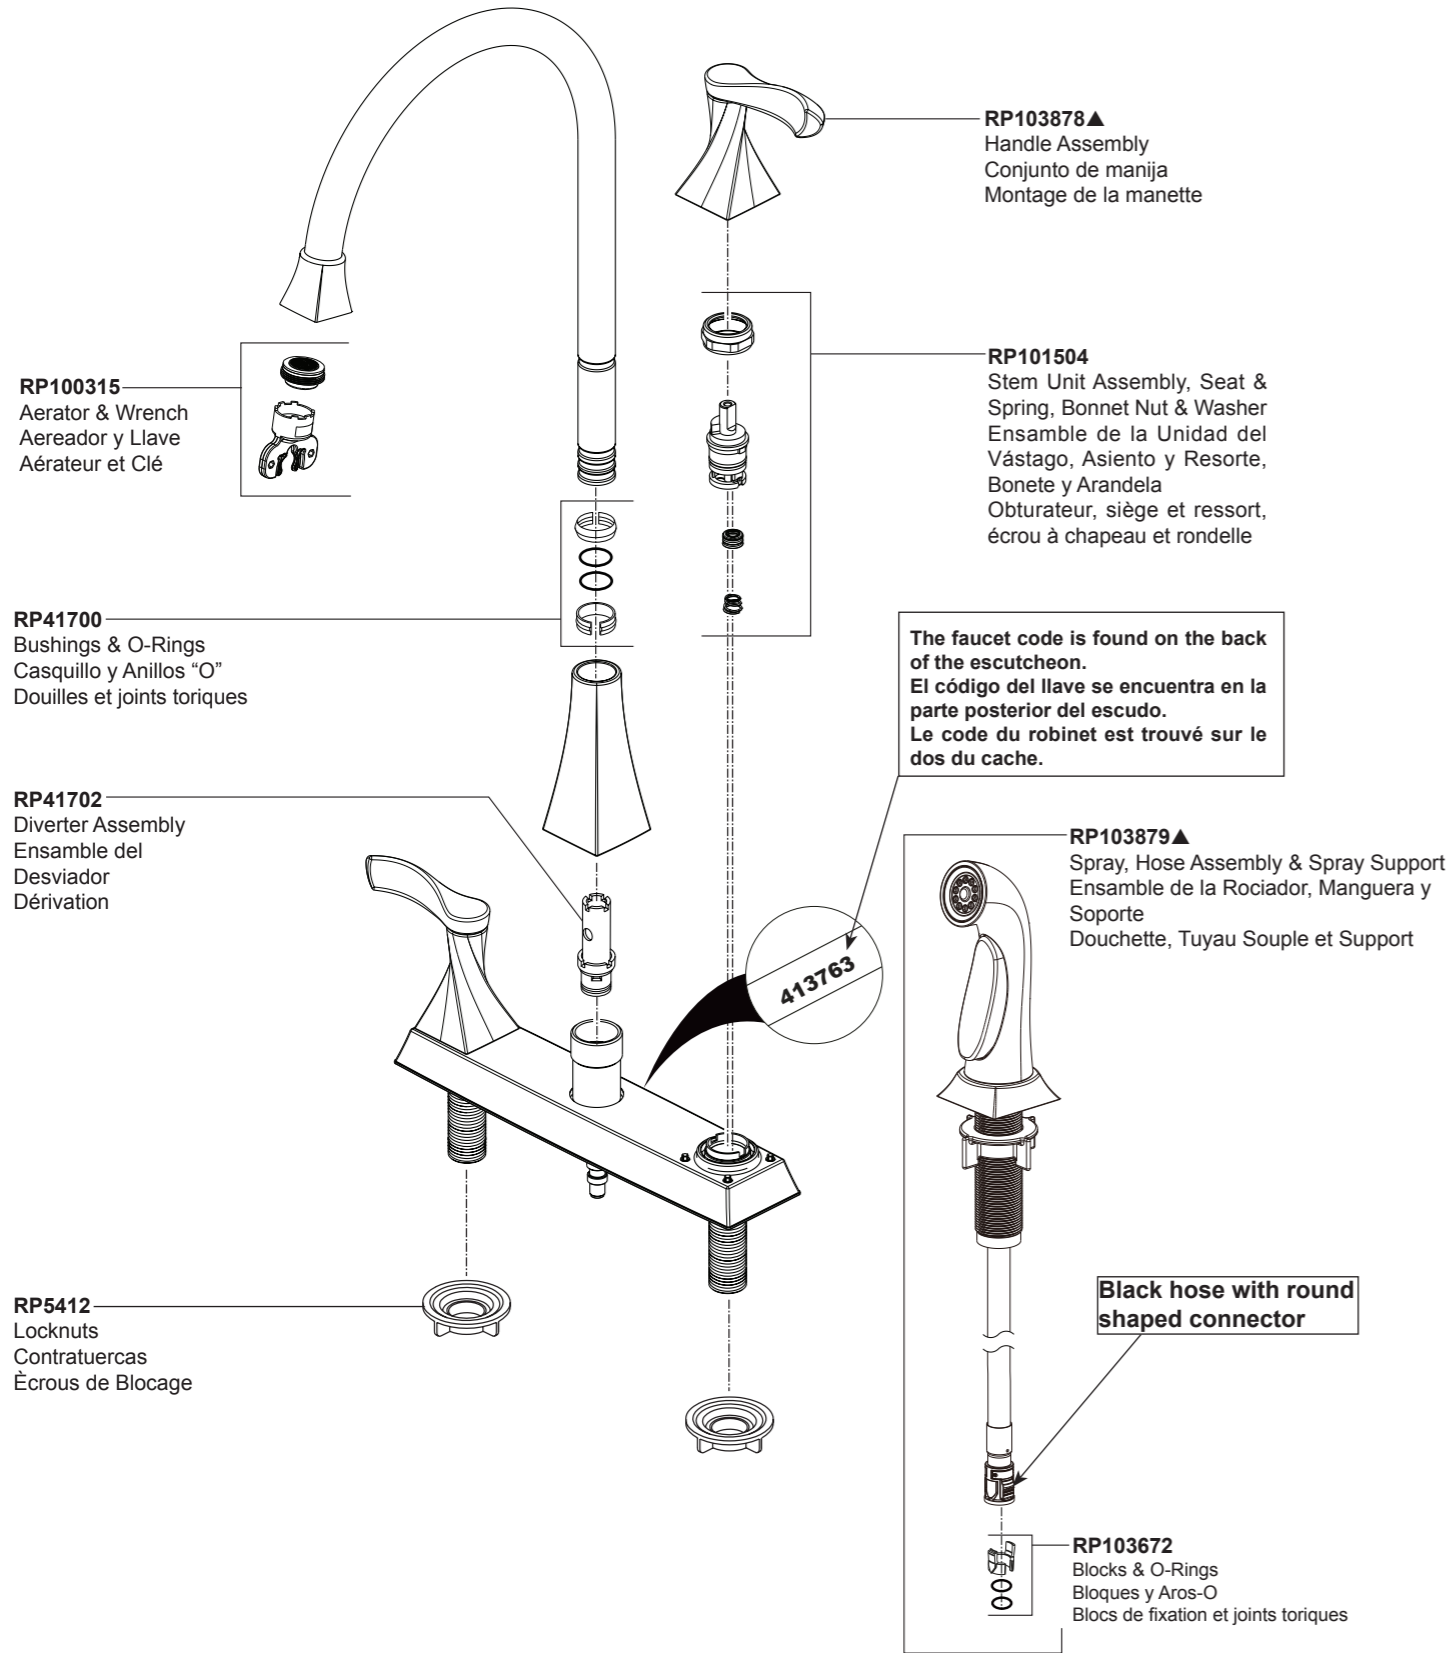

Model/Modelo/Modèle
21741LF▲
 Series/Series/Seria

▲ Specify Finish
 Especificque el Acabado
 Précisez le Fini

Order this RP number if your faucet code is 413763.
 Pida este número del RP si el código de su llave tiene 413763 un sufijo.
 Commandez ce nombre de RP si le code de votre robinet 413763 un suffixe.

Model/Modelo/Modèle
21741LF▲
 Series/Series/Seria

▲ Specify Finish
 Especificque el Acabado
 Précisez le Fini

Order this RP number if your faucet code is 449401.
 Pida este número del RP si el código de su llave tiene 449401 un sufijo.
 Commandez ce nombre de RP si le code de votre robinet 449401 un suffixe.