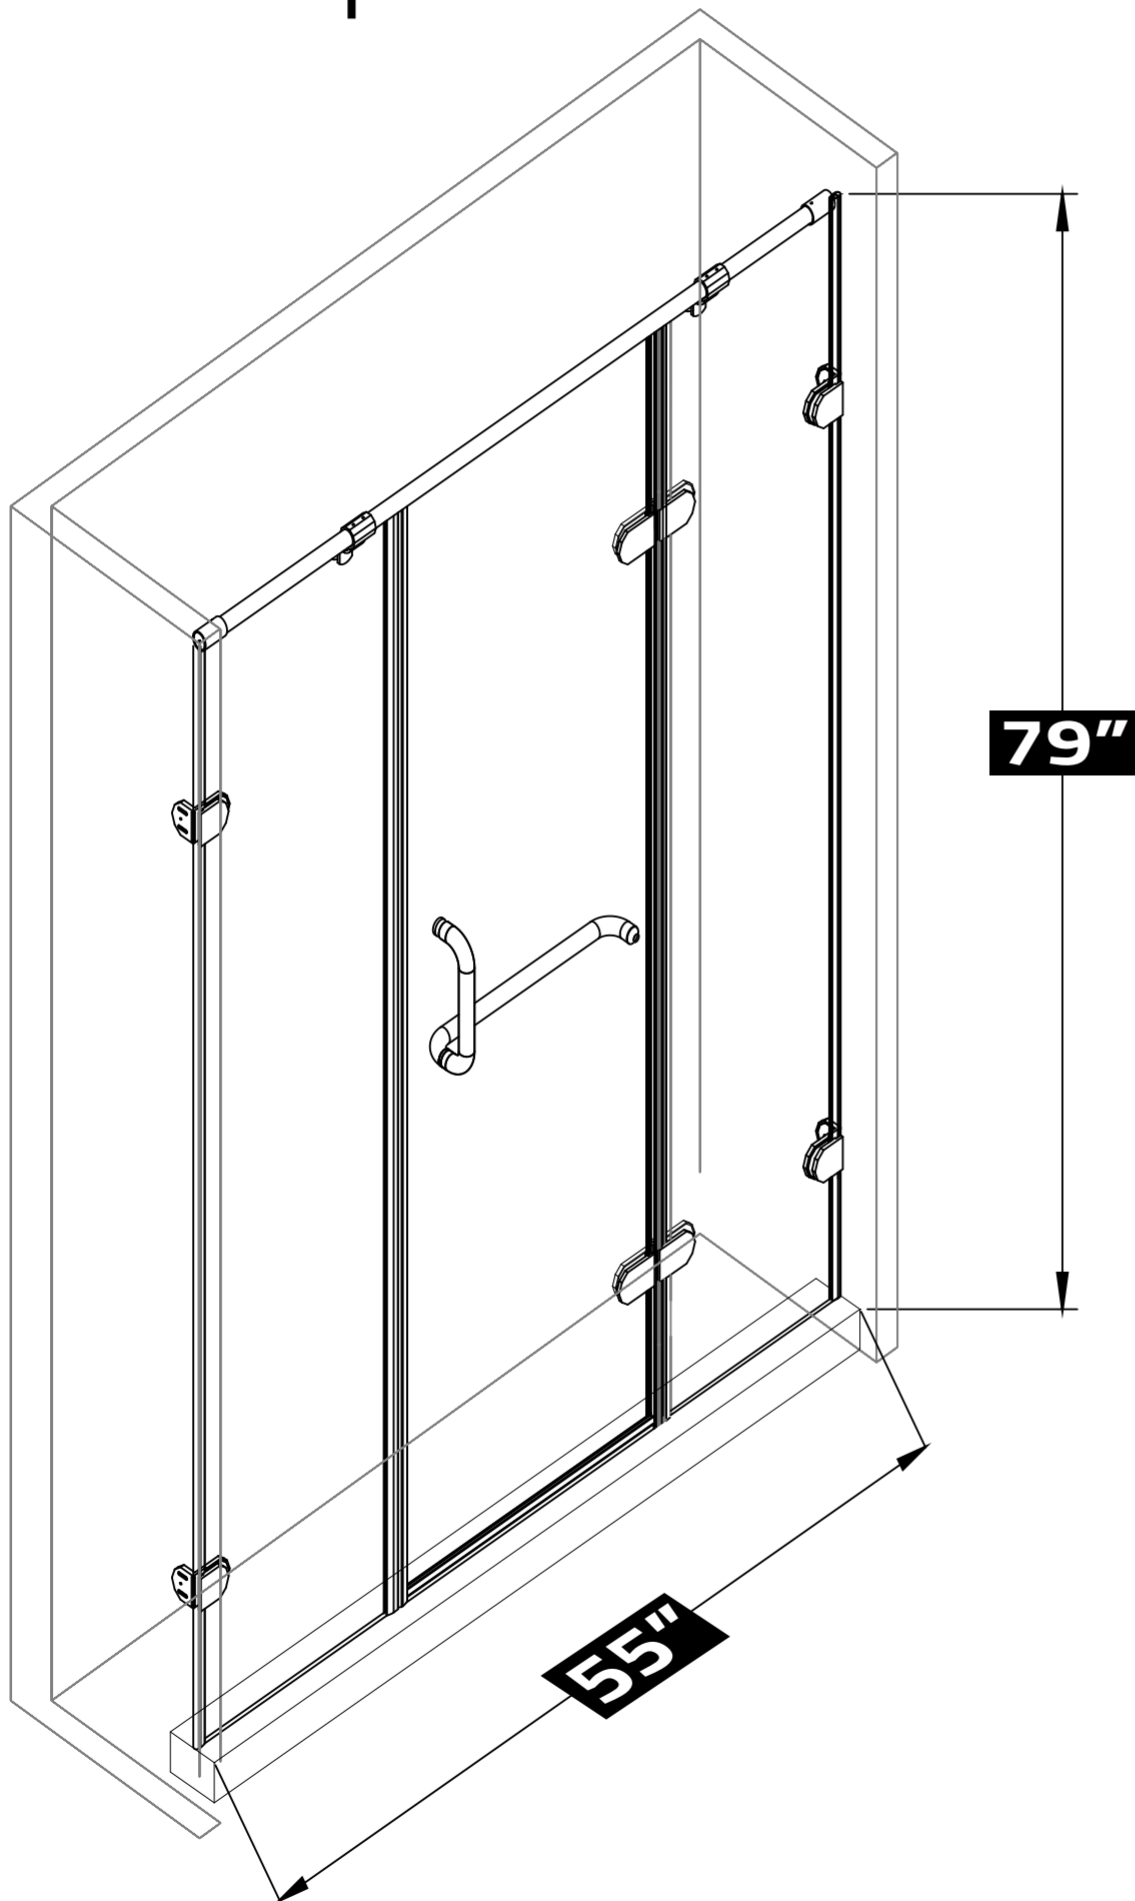

# ANZZI SHOWER DOORS

## SD-AZ35CH-R/L

**EMPEROR SET**